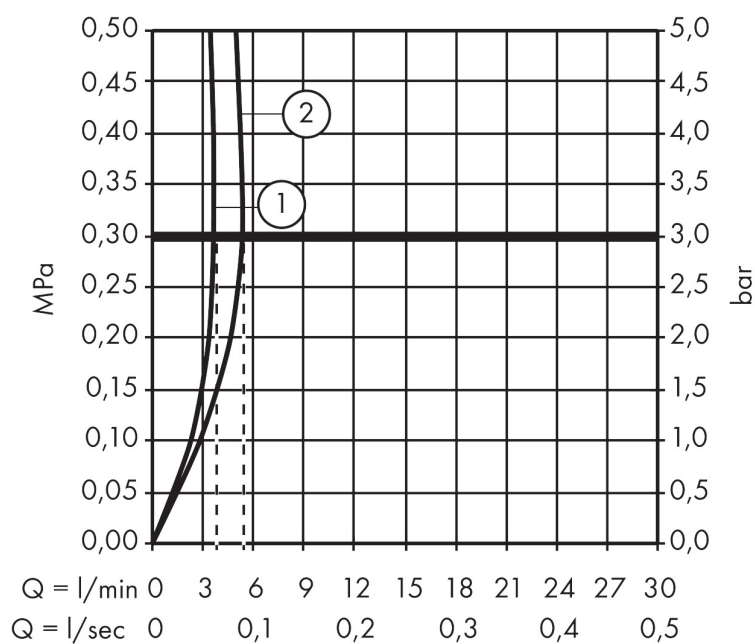

Merk	AXOR
Artikelnaam	AXOR Starck Organic elektronische wastafelmengkraan zonder greep met netstroom
Art.nr.	12174000
Oppervlakte	chrom
Netto prijs	1.094,39 EUR

Product foto

Kenmerken

- straalsoort: douchestraal
- maximale doorstroomhoeveelheid bij 3 bar: 5 l/min
- met geïsoleerde watervoering - zonder contact met nikkel en lood
- infraroodtechnologie
- 230 V / 50 Hz netaansluiting
- looptijd: 10 s
- hygiënische spoeling activeerbaar (automatische waterdoorlaat)
- frequentie van hygiënische spoeling: 24 u
- spoeltijd hygiënische spoeling: 10 s
- duurspoeling activeerbaar (enkele waterdoorlaat gedurende 180 seconden, geschikt voor thermische desinfectie)
- reinigingsmodus: handmatige waterstop voor reiniging van de wastafel
- vuilfilters in de verbindingsslangen

Maat tekeningen

Technologie

Merk AXOR
Artikelnaam **AXOR Starck Organic** elektronische wastafelmengkraan zonder greep met netstroom
Art.nr. 12174000
Oppervlakte chroom
Netto prijs 1.094,39 EUR

Stroomschema