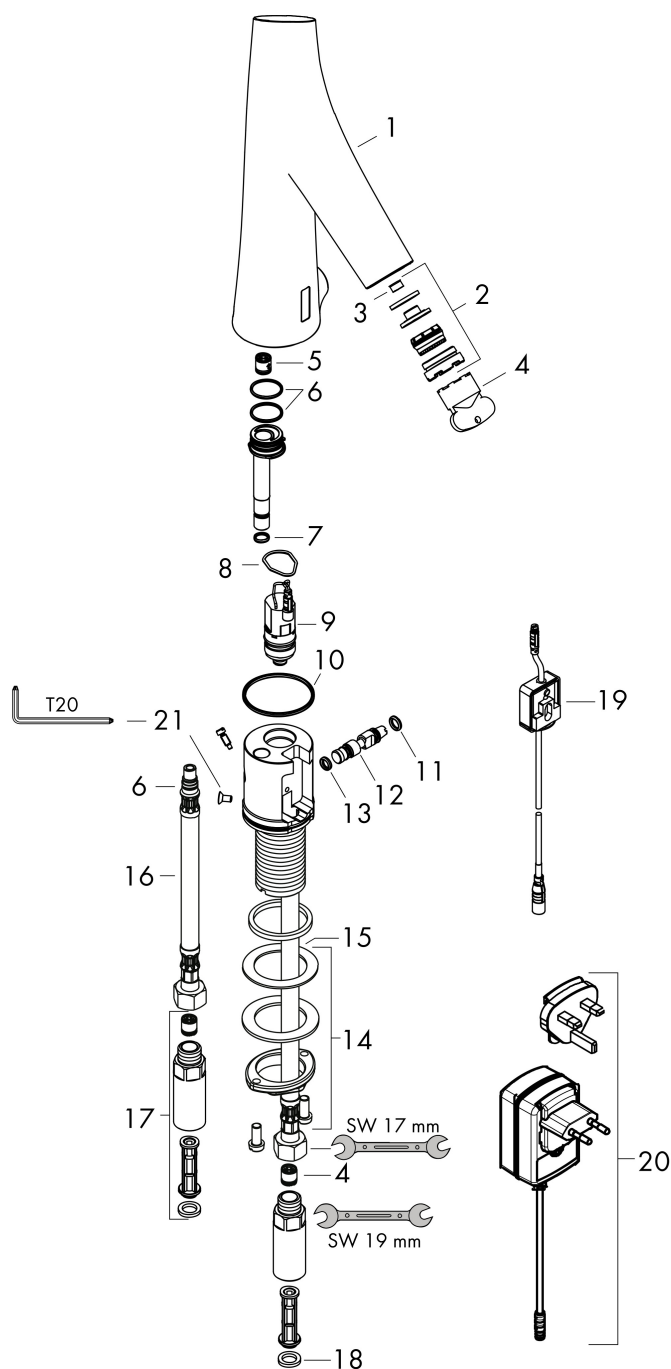

Merk	AXOR
Artikelnaam	AXOR Starck Organic elektronische wastafelmengkraan zonder greep met netstroom
Art.nr.	12174000
Oppervlakte	chrom
Netto prijs	1.094,39 EUR

Explosietekening voor bouwjaar: >02/24