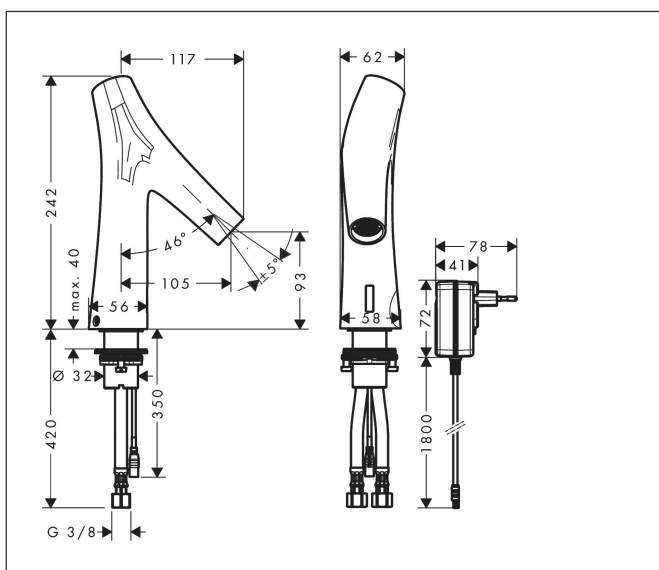

Merk	AXOR
Artikelnaam	AXOR Starck Organic elektronische wastafelmengkraan zonder greep met netstroom
Art.nr.	12174000
Oppervlakte	chrom
Netto prijs	1.094,39 EUR

Product foto

Kenmerken

- straalsoort: douchestraal
- maximale doorstroomhoeveelheid bij 3 bar: 5 l/min
- met geïsoleerde watervoering - zonder contact met nikkel en lood
- infraroodtechnologie
- 230 V / 50 Hz netaansluiting
- looptijd: 10 s
- hygiënische spoeling activeerbaar (automatische waterdoorlaat)
- frequentie van hygiënische spoeling: 24 u
- spoeltijd hygiënische spoeling: 10 s
- duurspoeling activeerbaar (enkele waterdoorlaat gedurende 180 seconden, geschikt voor thermische desinfectie)
- reinigingsmodus: handmatige waterstop voor reiniging van de wastafel
- vuilfilters in de verbindingsslangen

Maat tekeningen

Technologie

Merk AXOR
Artikelnaam **AXOR Starck Organic** elektronische wastafelmengkraan zonder greep met netstroom
Art.nr. 12174000
Oppervlakte chroom
Netto prijs 1.094,39 EUR

Stroomschema

Onderdelen voor bouwjaar: >02/24

Pos	Beschrijving	Art.nr.	Prijs
1	kranenkap	92809000	491,20
2	straalschijf	92408000	113,70
3	doorstroombegrenzer (4 l/min)	92560000	
4	montagesleutel	95158000	4,80
5	terugslagklep DW 10	96456000	7,70
6	O-ring 18x1,5	98231000	3,00
7	O-ring 7x1,5	98422000	3,00
8	O-ring 17x2	98199000	3,00
9	magneetventiel	95654000	147,60
10	O-ring 41x2	98212000	3,00
11	O-ring 6x2	98458000	3,00
12	roeras	92377000	52,00
13	O-ring 5x2	98215000	3,00
14	schachtbevestigingsset compl. (Ø 32)	13961000	20,40
15	stelring	97548000	3,00
16	aansluitslang 450mm	92345000	25,70
17	terugslagklep compl. met vuilfilter	92297000	78,40
18	dichtingsset	95581000	4,80
19	elektronica	92346000	147,60
20	trafo	94269000	113,70
21	schroef	93272000	3,00
a	schachtverlenging	13898000	64,30
b	doorstroombegrenzer (5 l/min)	95311000	4,80