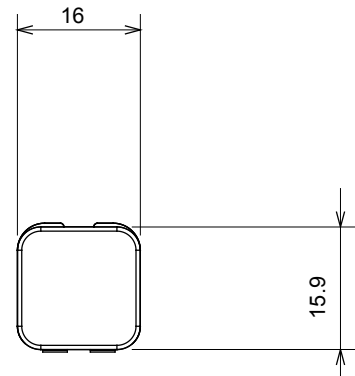

DIMENSIONAL

TECHNICAL SYMBOLOGY

STANDARDS/APPROVALS