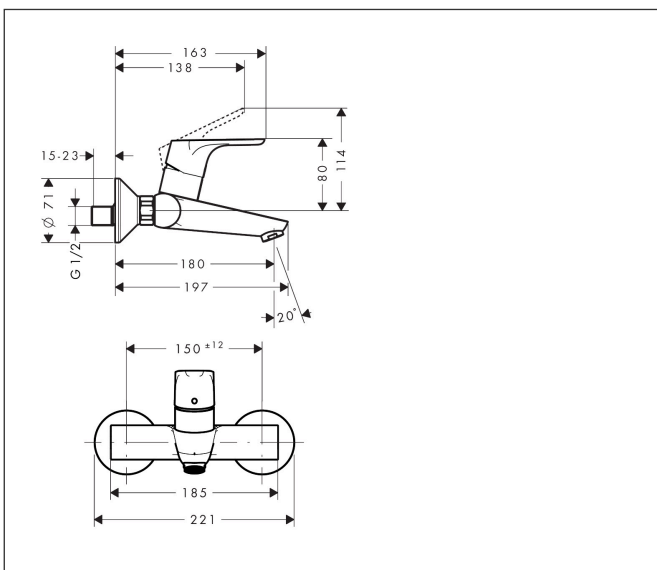

Merk	hansgrohe
Artikelnaam	Focus ééngreeps wastafelmengkraan opbouw wandmontage zonder afvoer
Art.nr.	31923000
Oppervlakte	chrom
Netto prijs	175,18 EUR

Product foto

Kenmerken

- voorsprong uitloop 180 mm
- greepvariant: rechte greep
- vaste uitloop
- hartafstand 150 ± 12 mm
- straalsoort: normale straal
- maximale doorstroomhoeveelheid bij 3 bar: 5 l/min
- keramisch kardoes
- EU taxonomie: max 6l/min - draagt substantieel bij aan duurzaamheid

Maat tekeningen

Technologie

Certificaat

Merk	hansgrohe
Artikelnaam	Focus ééngreeps wastafelmengkraan opbouw wandmontage zonder afvoer
Art.nr.	31923000
Oppervlakte	chrom
Netto prijs	175,18 EUR

Stroomschema

Merk	hansgrohe
Artikelnaam	Focus ééngreeps wastafelmengkraan opbouw wandmontage zonder afvoer
Art.nr.	31923000
Oppervlakte	chrom
Netto prijs	175,18 EUR

Explosietekening voor bouwjaar: >01/15

Merk	hansgrohe
Artikelnaam	Focus ééngreeps wastafelmengkraan opbouw wandmontage zonder afvoer
Art.nr.	31923000
Oppervlakte	chrom
Netto prijs	175,18 EUR

Onderdelen voor bouwjaar: >01/15

Pos	Beschrijving	Art.nr.	Prijs
1	greep	98532000	25,70
2	greepstop	96338000	3,00
3	afdekkap	97406000	16,60
4	moer	97977000	32,70
5	O-Ring 32x2	98193000	3,00
6	O-ring 33x1,5	98164000	3,00
7	kardoes compl.	95646000	78,40
8	borgschroef	95140000	4,80
9	dichting	95008000	7,70
10	perlator M24x1 (5 l/min)	13185000	15,44
11	moeren set	96157000	25,70
12	aansluiting	97220000	12,70
13	O-ring 15x2	98163000	3,00
14	rozet Ø 70 mm	94135000	10,40
15	slagdemper	96429000	4,80
16	S-koppelingenset (±12 mm)	94140000	40,60