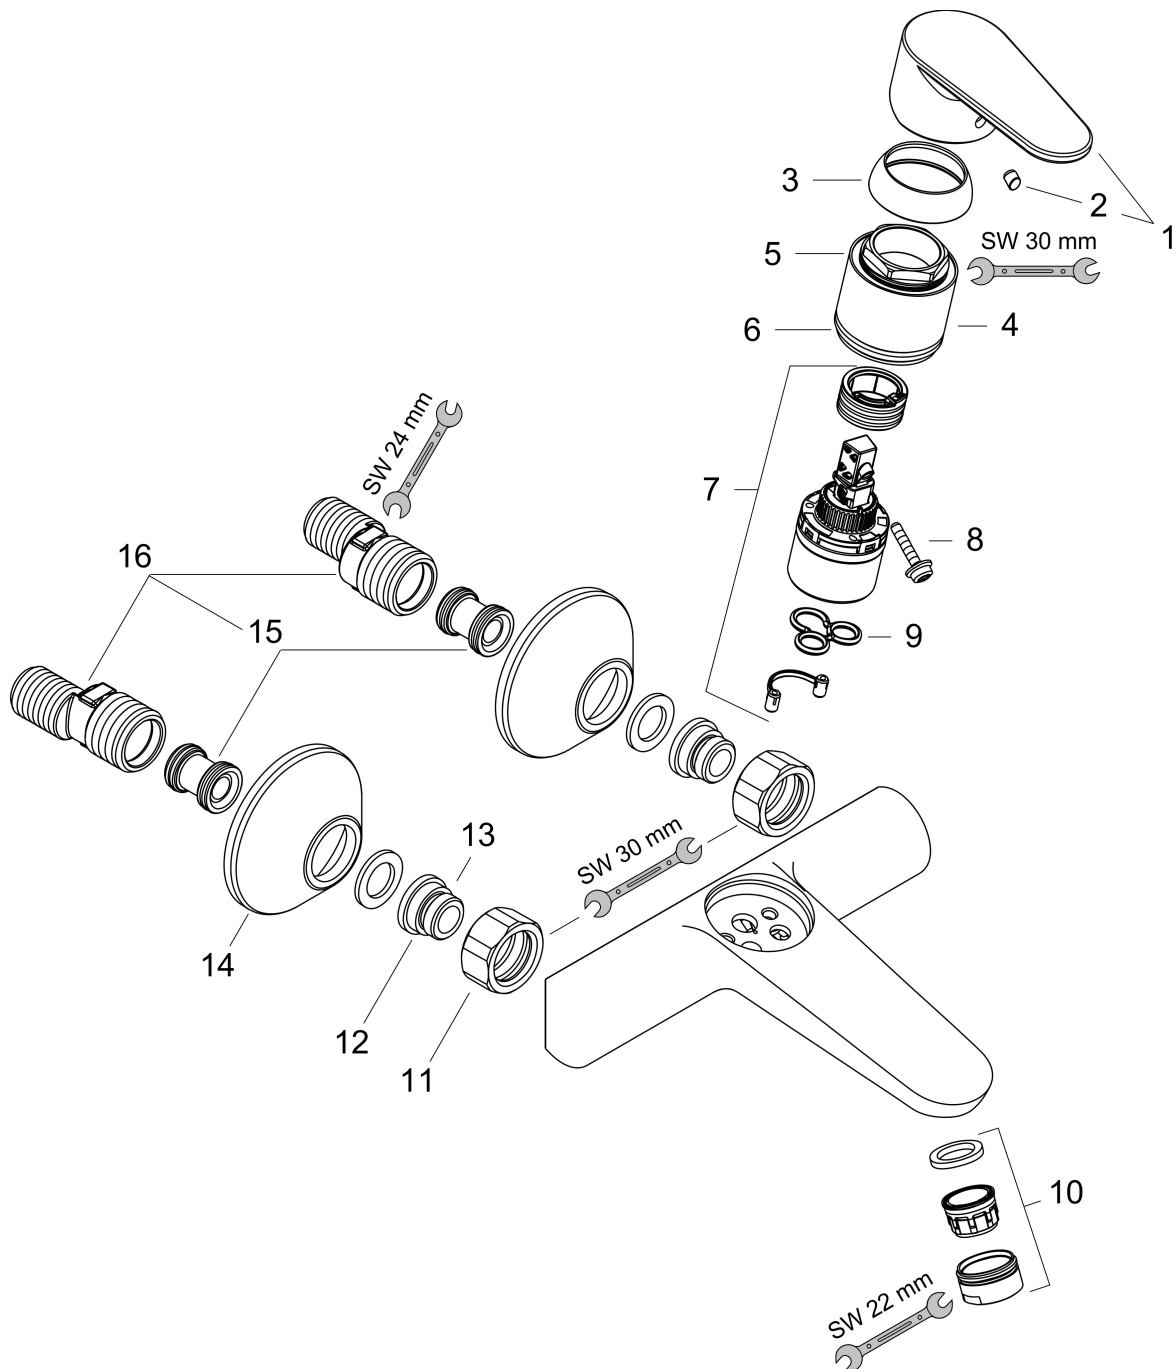

Merk	hansgrohe
Artikelnaam	Focus ééngreeps wastafelmengkraan opbouw wandmontage zonder afvoer
Art.nr.	31923000
Oppervlakte	chrom
Netto prijs	175,18 EUR

Product foto

Kenmerken

- voorsprong uitloop 180 mm
- greepvariant: rechte greep
- vaste uitloop
- hartafstand 150 ± 12 mm
- straalsoort: normale straal
- maximale doorstroomhoeveelheid bij 3 bar: 5 l/min
- keramisch kardoes
- EU taxonomie: max 6l/min - draagt substantieel bij aan duurzaamheid

Maat tekeningen

Technologie

Certificaat

Merk	hansgrohe
Artikelnaam	Focus ééngreeps wastafelmengkraan opbouw wandmontage zonder afvoer
Art.nr.	31923000
Oppervlakte	chrom
Netto prijs	175,18 EUR

Stroomschema

Merk	hansgrohe
Artikelnaam	Focus ééngreeps wastafelmengkraan opbouw wandmontage zonder afvoer
Art.nr.	31923000
Oppervlakte	chrom
Netto prijs	175,18 EUR

Explosietekening voor bouwjaar: >01/15

Merk	hansgrohe
Artikelnaam	Focus ééngreeps wastafelmengkraan opbouw wandmontage zonder afvoer
Art.nr.	31923000
Oppervlakte	chrom
Netto prijs	175,18 EUR

Onderdelen voor bouwjaar: >01/15

Pos	Beschrijving	Art.nr.	Prijs
1	greep	98532000	25,70
2	greepstop	96338000	3,00
3	afdekkap	97406000	16,60
4	moer	97977000	32,70
5	O-Ring 32x2	98193000	3,00
6	O-ring 33x1,5	98164000	3,00
7	kardoes compl.	95646000	78,40
8	borgschroef	95140000	4,80
9	dichting	95008000	7,70
10	perlator M24x1 (5 l/min)	13185000	15,44
11	moeren set	96157000	25,70
12	aansluiting	97220000	12,70
13	O-ring 15x2	98163000	3,00
14	rozet Ø 70 mm	94135000	10,40
15	slagdemper	96429000	4,80
16	S-koppelingenset (±12 mm)	94140000	40,60