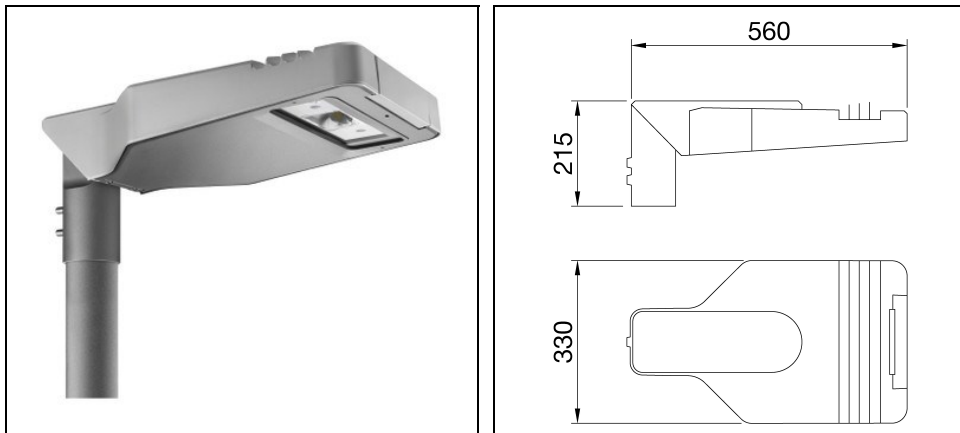

## Omschrijving

Straatverlichtingsarmatuur met afscherming, frame en mastbevestiging in EN AB46100 gegoten aluminium met laag kopergehalte:

- Polyester poedercoating
- High-power LED
- Metalen printplaat
- Overspanningsbeveiliging tot 10kV
- Veiligheidsschakelaar
- PA6.6 + FV bedradingsplaat
- Kabelinvoer via PG13,5
- Optisch systeem van hoogreflecterend aluminium
- Afscherming van vlak veiligheidsglas (dikte 4 mm)
- Opening- en sluitsysteem met geïntegreerde handgreep aan de voorzijde
- Geschikt voor omgevingstemperaturen tot 50°C, maar met reductie van de voedingsstroom zoals aangegeven in de handleiding
- Geschikt voor paaltop- en wandinstallatie, verstelbaar in stappen van 5°
- L90B10 (Tq 25°C) > 115.000 h; L90B10 (Tq 50°C) = 115.000 h

## Algemene informatie

Lamphouder:	LED	Lichtbron:	LED
Reële lichtstroom [lm]:	2000	Armatuur wattage [W]:	13 W
Specifieke lichtstroom [lm/W]:	154	CRI:	70
Kleurtemperatuur [K]:	4000	Kleur / Afwerking:	GR-RAL9006 / Grijs RAL9006
IP waarde:	IP66	IK-J-xxIP:	IK08 5J xx5
Beschermingsklasse:	II	Optiek:	WIDE - Wegoptiek
Nettogewicht [kg]:	6.314	Totale lengte [mm]:	560
Totale breedte [mm]:	330	Totale hoogte [mm]:	215