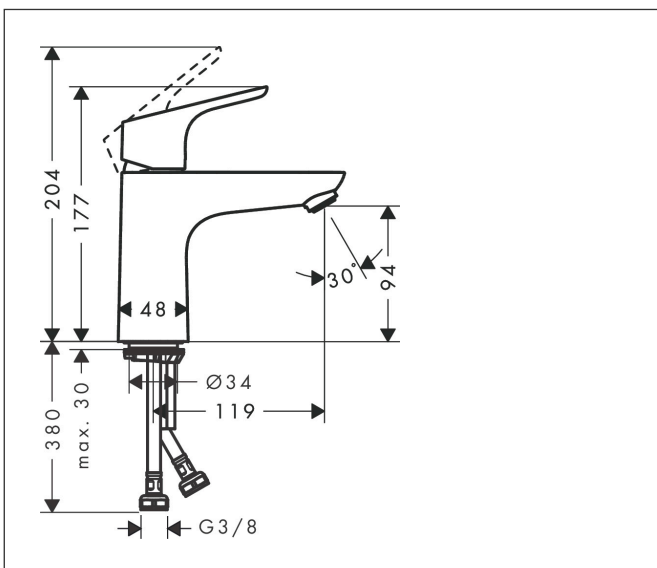

Merk	hansgrohe
Artikelnaam	Focus ééngreeps wastafelmengkraan 100 zonder afvoer
Art.nr.	31517000
Oppervlakte	chrom
Netto prijs	150,09 EUR

Product foto

Kenmerken

- ComfortZone: 100
- voorsprong uitloop 119 mm
- uitloophoogte: 94 mm
- greepvariant: rechte greep
- vaste uitloop
- straalsoort: normale straal
- maximale doorstroomhoeveelheid bij 3 bar: 5 l/min
- keramisch kardoes
- EU taxonomie: max 6l/min - draagt substantieel bij aan duurzaamheid

Maat tekeningen

Technologie

Certificaat

Merk	hansgrohe
Artikelnaam	Focus ééngreeps wastafelmengkraan 100 zonder afvoer
Art.nr.	31517000
Oppervlakte	chrom
Netto prijs	150,09 EUR

Explosietekening voor bouwjaar: >05/17

Merk	hansgrohe
Artikelnaam	Focus ééngreeps wastafelmengkraan 100 zonder afvoer
Art.nr.	31517000
Oppervlakte	chrom
Netto prijs	150,09 EUR

Onderdelen voor bouwjaar: >05/17

Pos	Beschrijving	Art.nr.	Prijs
1	greep	98532000	25,70
2	greepstop	96338000	3,00
3	afdekkap	97406000	16,60
4	O-Ring 32x2	98193000	3,00
5	moer	97209000	12,70
6	kardoes compl.	92730000	52,00
7	borgschroef	95140000	4,80
8	dichting	95008000	7,70
9	kardoesadapter	98750000	10,40
10	O-Ring 30x2	98186000	3,00
11	O-ring 35x2	92604000	4,80
12	perlator M24x1 (5 l/min)	13185000	15,44
13	schroef M8 x 68	97736000	4,80
14	dichting Ø 42	98722000	4,80
15	schachtbevestigingsset compl.	96016000	25,70
16	aansluitslang 450 mm M8x0,75 G3/8	97206000	25,70
17	O-ring 6,6x1,6	93019000	3,00