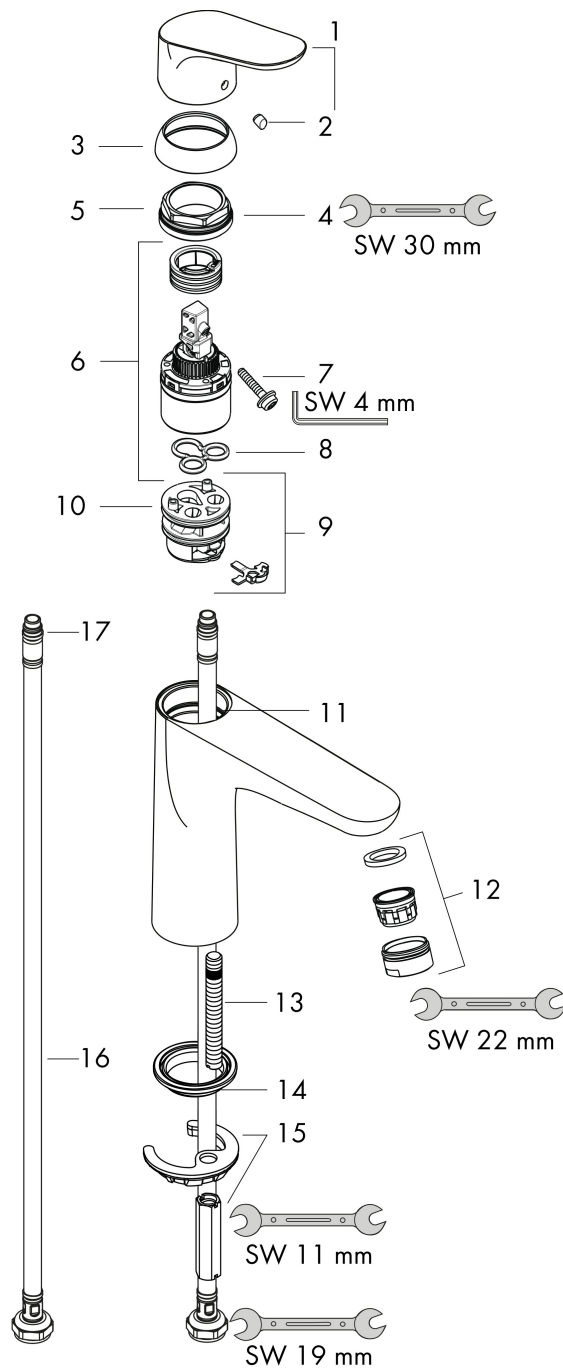

Merk	hansgrohe
Artikelnaam	Focus ééngreeps wastafelmengkraan 100 zonder afvoer
Art.nr.	31517000
Oppervlakte	chrom
Netto prijs	150,09 EUR

Product foto

Kenmerken

- ComfortZone: 100
- voorsprong uitloop 119 mm
- uitloophoogte: 94 mm
- greepvariant: rechte greep
- vaste uitloop
- straalsoort: normale straal
- maximale doorstroomhoeveelheid bij 3 bar: 5 l/min
- keramisch kardoes
- EU taxonomie: max 6l/min - draagt substantieel bij aan duurzaamheid

Maat tekeningen

Technologie

Certificaat

Merk	hansgrohe
Artikelnaam	Focus ééngreeps wastafelmengkraan 100 zonder afvoer
Art.nr.	31517000
Oppervlakte	chrom
Netto prijs	150,09 EUR

Explosietekening voor bouwjaar: >05/17

Merk	hansgrohe
Artikelnaam	Focus ééngreeps wastafelmengkraan 100 zonder afvoer
Art.nr.	31517000
Oppervlakte	chrom
Netto prijs	150,09 EUR

Onderdelen voor bouwjaar: >05/17

Pos	Beschrijving	Art.nr.	Prijs
1	greep	98532000	25,70
2	greepstop	96338000	3,00
3	afdekkap	97406000	16,60
4	O-Ring 32x2	98193000	3,00
5	moer	97209000	12,70
6	kardoes compl.	92730000	52,00
7	borgschroef	95140000	4,80
8	dichting	95008000	7,70
9	kardoesadapter	98750000	10,40
10	O-Ring 30x2	98186000	3,00
11	O-ring 35x2	92604000	4,80
12	perlator M24x1 (5 l/min)	13185000	15,44
13	schroef M8 x 68	97736000	4,80
14	dichting Ø 42	98722000	4,80
15	schachtbevestigingsset compl.	96016000	25,70
16	aansluitslang 450 mm M8x0,75 G3/8	97206000	25,70
17	O-ring 6,6x1,6	93019000	3,00