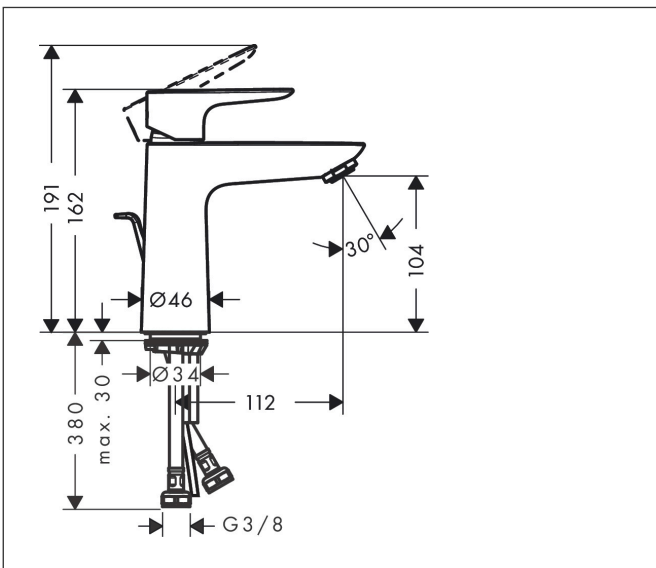

Merk	hansgrohe
Artikelnaam	Talis E ééngreeps wastafelmengkraan 110 met PopUp trekwaste
Art.nr.	71710000
Oppervlakte	chroom
Netto prijs	199,00 EUR

Product foto

Kenmerken

- ComfortZone: 110
- voorsprong uitloop 112 mm
- uitloophoogte: 104 mm
- greepvariant: rechte greep
- vaste uitloop
- straalsoort: normale straal
- maximale doorstroomhoeveelheid bij 3 bar: 5 l/min
- keramisch kardoes
- pop-up afvoergarnituur G 1 ¼
- materiaal afvoergarnituur: metaal
- EU taxonomie: max 6l/min - draagt substantieel bij aan duurzaamheid

Maat tekeningen

Technologie

Certificaat

Merk hansgrohe
 Artikelnaam **Talis E** ééngreeps wastafelmengkraan 110 met PopUp trekwaste
 Art.nr. 71710000
 Oppervlakte chroom
 Netto prijs 199,00 EUR

Stroomschema

Merk	hansgrohe
Artikelnaam	Talis E ééngreeps wastafelmengkraan 110 met PopUp trekwaste
Art.nr.	71710000
Oppervlakte	chrom
Netto prijs	199,00 EUR

Explosietekening voor bouwjaar: >05/17

Merk	hansgrohe
Artikelnaam	Talis E ééngreeps wastafelmengkraan 110 met PopUp trekwaste
Art.nr.	71710000
Oppervlakte	chroom
Netto prijs	199,00 EUR

Onderdelen voor bouwjaar: >05/17

Pos	Beschrijving	Art.nr.	Prijs
1	greep	92687000	40,60
2	greepstop	95704000	3,00
3	afdekkap	92625000	25,70
4	moer	92689000	20,40
5	O-ring 25x1,5	98146000	4,80
6	O-ring 27x1,5	92527000	7,70
7	kardoes compl.	97685000	52,00
8	dichting	98865000	25,70
9	kardoesadapter	92628000	16,60
10	kardoesadapter	98866000	25,70
11	O-ring 23x2	98398000	3,00
12	perlator M24x1 (5 l/min)	13185000	15,44
13	schroef M8 x 68	97736000	4,80
14	dichting Ø 42	98722000	4,80
15	schachtbevestigingsset compl.	96016000	25,70
16	trekstang	96657000	10,40
17	aansluitslang 450 mm M8x0,75 G3/8	97206000	25,70
18	O-ring 6,6x1,6	93019000	3,00
a	afvoergarnituur	94139000	71,40