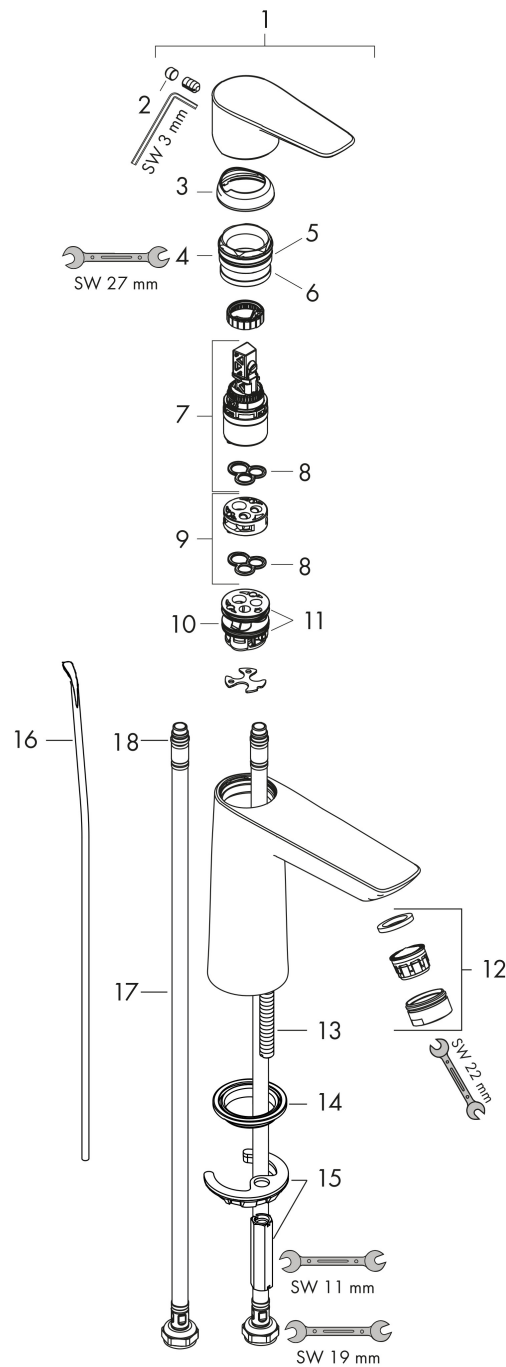

Merk	hansgrohe
Artikelnaam	Talis E ééngreeps wastafelmengkraan 110 met PopUp trekwaste
Art.nr.	71710000
Oppervlakte	chroom
Netto prijs	199,00 EUR

Product foto

Kenmerken

- ComfortZone: 110
- voorsprong uitloop 112 mm
- uitloophoogte: 104 mm
- greepvariant: rechte greep
- vaste uitloop
- straalsoort: normale straal
- maximale doorstroomhoeveelheid bij 3 bar: 5 l/min
- keramisch kardoes
- pop-up afvoergarnituur G 1 ¼
- materiaal afvoergarnituur: metaal
- EU taxonomie: max 6l/min - draagt substantieel bij aan duurzaamheid

Maat tekeningen

Technologie

Certificaat

Merk hansgrohe
 Artikelnaam **Talis E** ééngreeps wastafelmengkraan 110 met PopUp trekwaste
 Art.nr. 71710000
 Oppervlakte chroom
 Netto prijs 199,00 EUR

Stroomschema

Merk	hansgrohe
Artikelnaam	Talis E ééngreeps wastafelmengkraan 110 met PopUp trekwaste
Art.nr.	71710000
Oppervlakte	chrom
Netto prijs	199,00 EUR

Explosietekening voor bouwjaar: >05/17

Merk	hansgrohe
Artikelnaam	Talis E ééngreeps wastafelmengkraan 110 met PopUp trekwaste
Art.nr.	71710000
Oppervlakte	chroom
Netto prijs	199,00 EUR

Onderdelen voor bouwjaar: >05/17

Pos	Beschrijving	Art.nr.	Prijs
1	greep	92687000	40,60
2	greepstop	95704000	3,00
3	afdekkap	92625000	25,70
4	moer	92689000	20,40
5	O-ring 25x1,5	98146000	4,80
6	O-ring 27x1,5	92527000	7,70
7	kardoes compl.	97685000	52,00
8	dichting	98865000	25,70
9	kardoesadapter	92628000	16,60
10	kardoesadapter	98866000	25,70
11	O-ring 23x2	98398000	3,00
12	perlator M24x1 (5 l/min)	13185000	15,44
13	schroef M8 x 68	97736000	4,80
14	dichting Ø 42	98722000	4,80
15	schachtbevestigingsset compl.	96016000	25,70
16	trekstang	96657000	10,40
17	aansluitslang 450 mm M8x0,75 G3/8	97206000	25,70
18	O-ring 6,6x1,6	93019000	3,00
a	afvoergarnituur	94139000	71,40