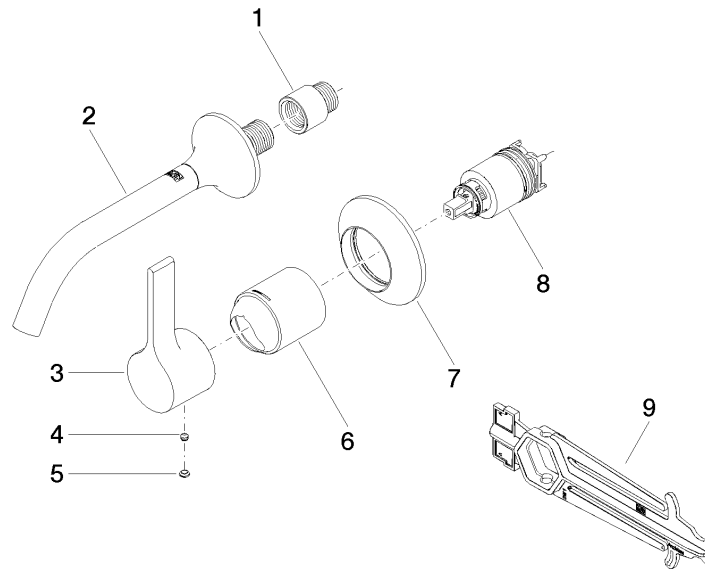

36 860 809

Produktversion von 4/1/2024

Ersatzteile für die
anderen
Oberflächenvarianten
finden Sie hier:
Chrom