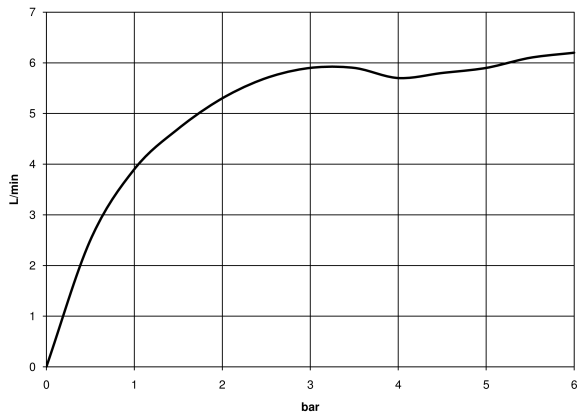

VAIA Waschtisch-Wand-Einhandbatterie ohne Ablaufgarnitur - Bronze gebürstet

VAIA

36 860 809
mm [inches]

Durchflussdiagramm

Wurfweitendiagramm

Codes & Standards

EN 817

Scottish Water
Byelaws