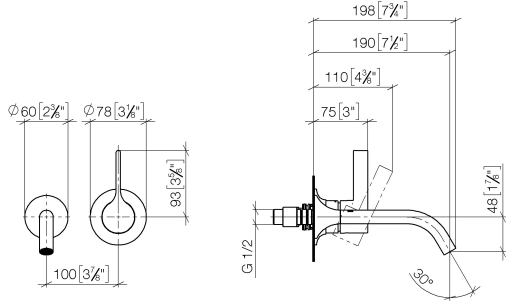

**VAIA Waschtisch-Wand-Einhandbatterie ohne Ablaufgarnitur - Bronze
gebürstet**

VAIA

36 860 809

- Ausladung 190 mm
- starrer Auslauf
- runder luftangereicherter Strahl
- Bohrungsdurchmesser Auslauf 37 mm
- Bohrungsdurchmesser Einhandbatterie 57 mm
- Rosette für Einhandbatterie Ø 78 mm
- Rosette für Auslauf Ø 60 mm
- Durchfluss max. 5,7 l/min
- bleifrei
- Dieses Produkt leistet einen Beitrag zur Erfüllung der Vorgaben von nachhaltigen Gebäudezertifizierungen, z.B. LEED®, BREEAM®, DGNB

VAIA Waschtisch-Wand-Einhandbatterie ohne Ablaufgarnitur - Bronze gebürstet

VAIA

36 860 809
mm [inches]

Durchflussdiagramm

Wurfweitendiagramm

Codes & Standards

EN 817

Scottish Water
Byelaws

Nr.	Artikelnummer	Benennung	Verbaumenge	Lieferzeit
	09 24 03 072 10 90	Verlängerung 1/2" x 20 mm -	9	2