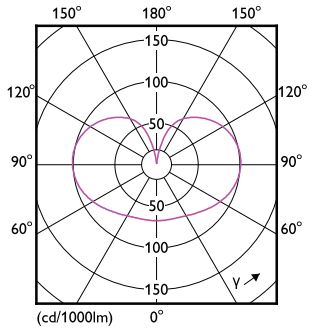

Corepro High Lumen LEDbulb

Fotometrische gegevens

Light Distribution Diagram - CorePro LEDBulbND 120W E27 A67 827 CL G