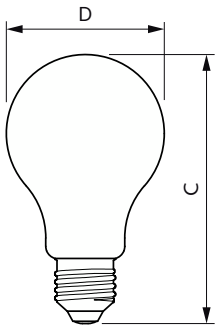

## Maatschets

Product	D	C
CorePro LEDBulbND 120W E27 A67 827 CL G	70 mm	121 mm