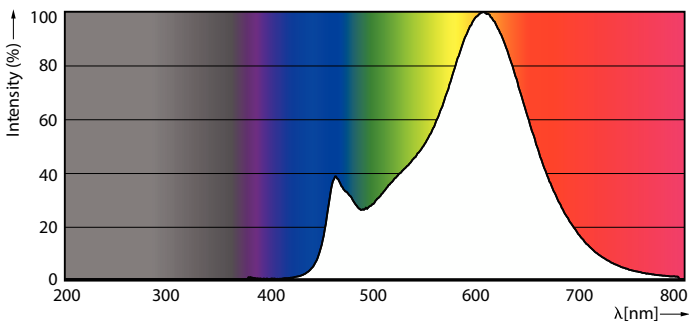

Fotometrische gegevens

Spectral Power Distribution Colour - CorePro LEDBulbND 120W E27 A67 827 CL G

General uniform lighting - CorePro LEDBulbND 120W E27 A67 827 CL G