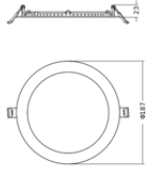

AFMETINGEN & GEWICHT

Diameter	187,00 mm
Hoogte	23,00 mm
Product gewicht	330,00 g