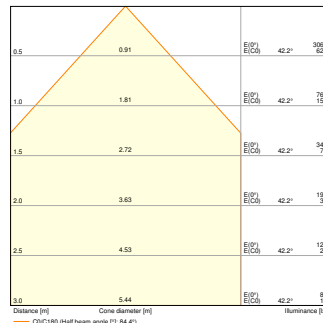

DL SLIM ALU D175 V 16W MS 840
WT