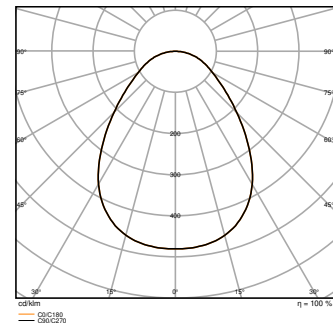

DL SLIM ALU D175 V 16W MS 830
WT