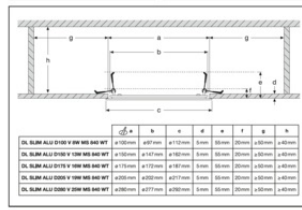

Referenties / Links

– Voor garantie zie www.benelux.ledvance.com/garantie

DISCLAIMER

Onder voorbehoud van verandering zonder kennisgeving. Fouten en drukfouten voorbehouden. Zorg ervoor dat u de meest recente versie gebruikt.