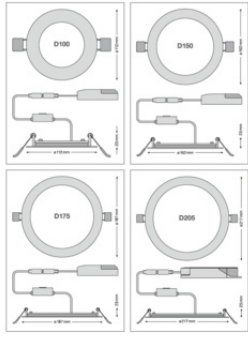

Referenties / Links

– Voor garantie zie www.benelux.ledvance.com/garantie

DISCLAIMER

Onder voorbehoud van verandering zonder kennisgeving. Fouten en drukfouten voorbehouden. Zorg ervoor dat u de meest recente versie gebruikt.