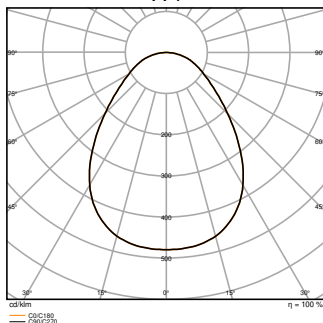

DL SLIM ALU D175 V 16W MS 840
WT

Adjustable attributes

Nominale vermogen	Kleurtemperatuur	Lichtstroom	Lichtstroom efficiëntie
16 W	3000 K	1600 lm	100 lm/W
16 W	4000 K	1600 lm	100 lm/W
12 W	3000 K	1200 lm	100 lm/W
12 W	4000 K	1200 lm	100 lm/W
8 W	3000 K	800 lm	100 lm/W
8 W	4000 K	800 lm	100 lm/W

AFMETINGEN & GEWICHT

Diameter	187,00 mm
Hoogte	23,00 mm
Product gewicht	330,00 g