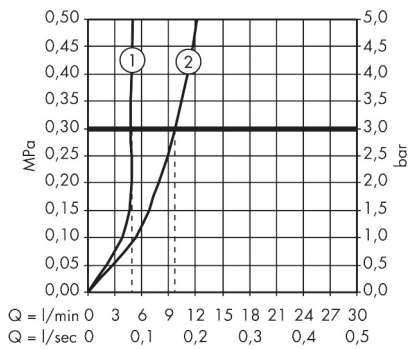

Merk	hansgrohe
Artikelnaam	Metris ééngreeps wastafelmengkraan 230 draaibare uitloop zonder afvoer
Art.nr.	31081000
Oppervlakte	chrom
Netto prijs	376,49 EUR

Product foto

Maat tekeningen

Kenmerken

- ComfortZone: 230
- voorsprong uitloop 155 mm
- uitloophoogte: 230 mm
- greepvariant: rechte greep
- met draaibare uitloop
- draaibereik met draaibare uitloop van 120° voor meer bewegingsvrijheid
- straalsoort: normale straal
- maximale doorstroomhoeveelheid bij 3 bar: 5 l/min
- keramisch kardoes
- de greep bevindt zich onderaan aan de zijkant van de kraan (niet geschikt voor waskommen)
- EU taxonomie: max 6l/min - draagt substantieel bij aan duurzaamheid

Technologie

Certificaat

Merk hansgrohe
Artikelnaam **Metris** ééngreeps wastafelmengkraan 230 draaibare uitloop zonder afvoer
Art.nr. 31081000
Oppervlakte chroom
Netto prijs 376,49 EUR

Stroomschema

Merk	hansgrohe
Artikelnaam	Metris ééngreeps wastafelmengkraan 230 draaibare uitloop zonder afvoer
Art.nr.	31081000
Oppervlakte	chrom
Netto prijs	376,49 EUR