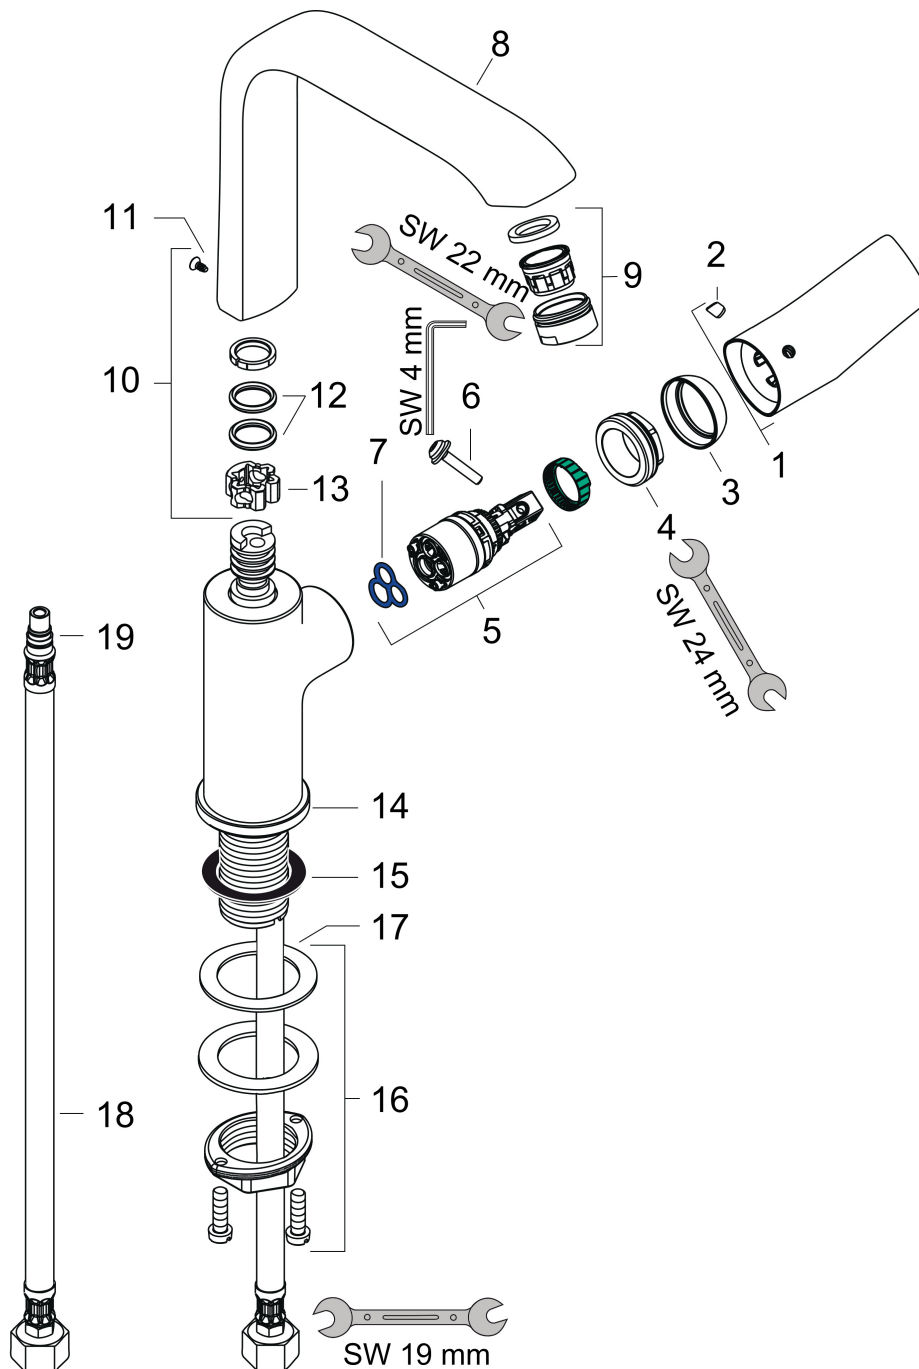

Merk	hansgrohe
Artikelnaam	Metris ééngreeps wastafelmengkraan 230 draaibare uitloop zonder afvoer
Art.nr.	31081000
Oppervlakte	chrom
Netto prijs	376,49 EUR

Product foto

Maat tekeningen

Kenmerken

- ComfortZone: 230
- voorsprong uitloop 155 mm
- uitloophoogte: 230 mm
- greepvariant: rechte greep
- met draaibare uitloop
- draaibereik met draaibare uitloop van 120° voor meer bewegingsvrijheid
- straalsoort: normale straal
- maximale doorstroomhoeveelheid bij 3 bar: 5 l/min
- keramisch kardoes
- de greep bevindt zich onderaan aan de zijkant van de kraan (niet geschikt voor waskommen)
- EU taxonomie: max 6l/min - draagt substantieel bij aan duurzaamheid

Explosietekening voor bouwjaar: >01/11

Merk	hansgrohe
Artikelnaam	Metris ééngreeps wastafelmengkraan 230 draaibare uitloop zonder afvoer
Art.nr.	31081000
Oppervlakte	chrom
Netto prijs	376,49 EUR

Onderdelen voor bouwjaar: >01/11

Pos	Beschrijving	Art.nr.	Prijs
1	greep	95761000	40,60
2	greepstop	96338000	3,00
3	afdekkap	95493000	16,60
4	moer	95178000	32,70
5	kardoes compl.	97685000	52,00
6	borgschroef	95140000	4,80
7	dichting	98865000	25,70
8	uitloop compl.	95974000	227,60
9	perlator M24x1 (5 l/min)	13185000	15,44
10	dichtingsset	92646000	16,60
11	schroef	97662000	7,70
12	O-Ring 14x2,5	98189000	3,00
13	axialring	97558000	3,00
14	rozet Ø 46 mm	95268000	20,40
15	vlakdichting	98749000	4,80
16	schachtbevestigingsset compl. (Ø 32)	13961000	20,40
17	stelring	97548000	3,00
18	aansluitslang 450 mm M8x0,75 G3/8	97206000	25,70
19	O-ring 7x1,5	98422000	3,00
a	schachtverlenging	13898000	64,30
b	perlator M24x1 (3,5 l/min)	92508000	16,60
c	perlator M24x1 (4,5 l/min)	92877000	10,40
d	perlator zwenkbaar M24x1 (5 l/min)	95928000	25,70