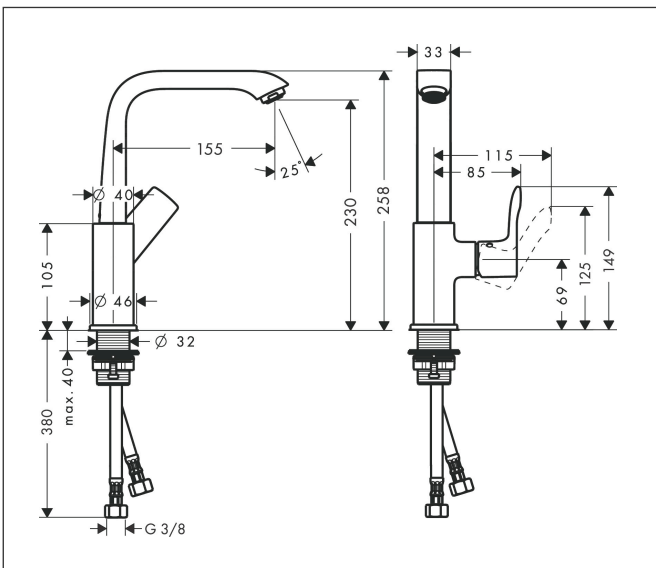

Merk	hansgrohe
Artikelnaam	Metris ééngreeps wastafelmengkraan 230 draaibare uitloop zonder afvoer
Art.nr.	31081000
Oppervlakte	chrom
Netto prijs	376,49 EUR

Product foto

Maat tekeningen

Kenmerken

- ComfortZone: 230
- voorsprong uitloop 155 mm
- uitloophoogte: 230 mm
- greepvariant: rechte greep
- met draaibare uitloop
- draaibereik met draaibare uitloop van 120° voor meer bewegingsvrijheid
- straalsoort: normale straal
- maximale doorstroomhoeveelheid bij 3 bar: 5 l/min
- keramisch kardoes
- de greep bevindt zich onderaan aan de zijkant van de kraan (niet geschikt voor waskommen)
- EU taxonomie: max 6l/min - draagt substantieel bij aan duurzaamheid

Technologie

Certificaat

Merk hansgrohe
Artikelnaam **Metris** ééngreeps wastafelmengkraan 230 draaibare uitloop zonder afvoer
Art.nr. 31081000
Oppervlakte chroom
Netto prijs 376,49 EUR

Stroomschema

Merk	hansgrohe
Artikelnaam	Metris ééngreeps wastafelmengkraan 230 draaibare uitloop zonder afvoer
Art.nr.	31081000
Oppervlakte	chrom
Netto prijs	376,49 EUR

Explosietekening voor bouwjaar: >01/11

Merk	hansgrohe
Artikelnaam	Metris ééngreeps wastafelmengkraan 230 draaibare uitloop zonder afvoer
Art.nr.	31081000
Oppervlakte	chrom
Netto prijs	376,49 EUR

Onderdelen voor bouwjaar: >01/11