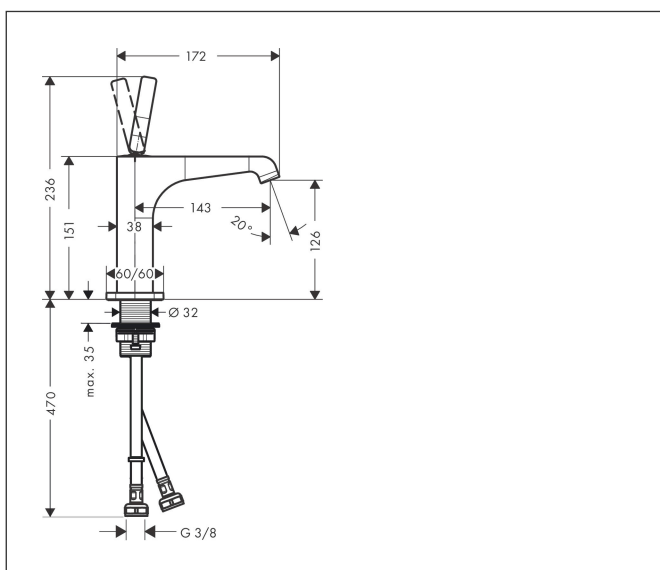

Merk	AXOR
Artikelnaam	<b>AXOR Citterio E</b> ééngreeps wastafelmengkraan 130 met pingreep en PushOpen afvoerplug
Art.nr.	36101000
Oppervlakte	chrom
Netto prijs	542,14 EUR

## Kenmerken

- ComfortZone: 130
- voorsprong uitloop 143 mm
- uitloophoogte: 126 mm
- greepvariant: Met pingreep
- straalsoort: laminaire straal
- maximale doorstroomhoeveelheid bij 3 bar: 5 l/min
- keramisch kardoes
- zonder wastegarnituur, met afvoerplug (art.nr. 50001)
- EU taxonomie: max 6l/min - draagt substantieel bij aan duurzaamheid

## Maat tekeningen