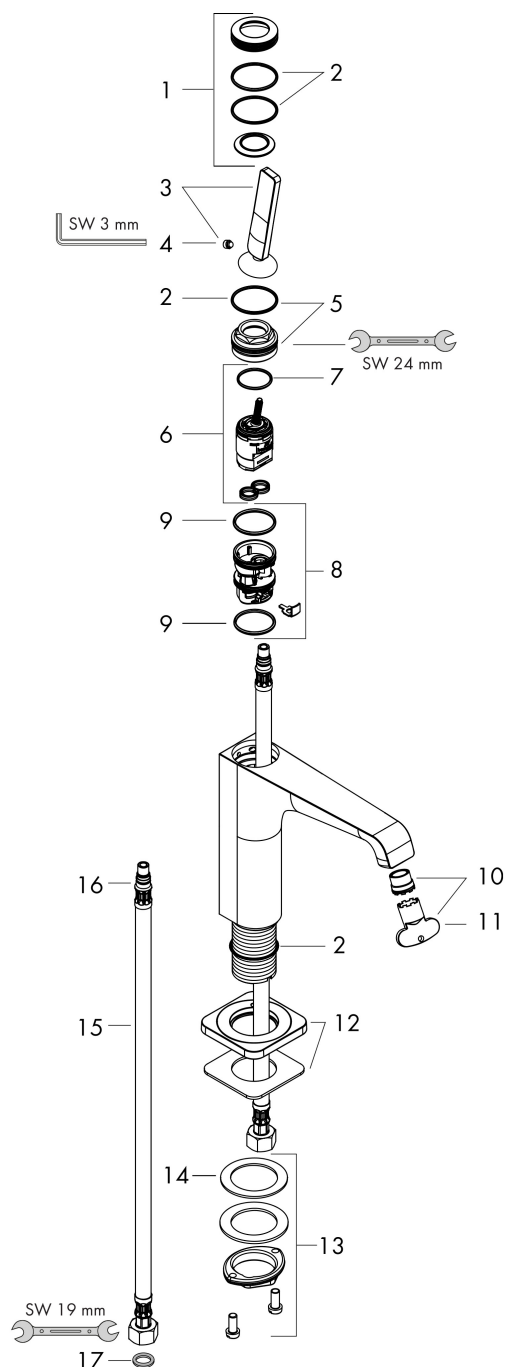

Merk	AXOR
Artikelnaam	AXOR Citterio E ééngreeps wastafelmengkraan 130 met pingreep en PushOpen afvoerplug
Art.nr.	36101000
Oppervlakte	chrom
Netto prijs	542,14 EUR

Explosietekening voor bouwjaar: >11/14