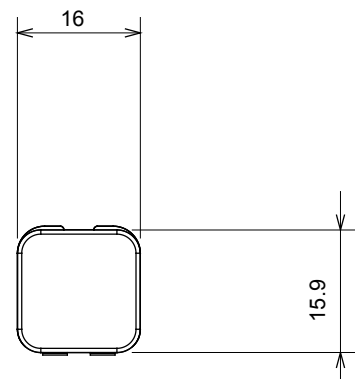

Categorie	Verwisselbare afscherming	Type	Inwisselbaar
Kleur	Groen	Omschrijving	Afschermingen
Standaard	EN 60669-1	Thermodruk met kogel	125 °C
Gloeidraadtest	850 °C	Symbool	Groen
Materiaal	Technopolymeer	Electrocod	0130

### DIMENSIONAL