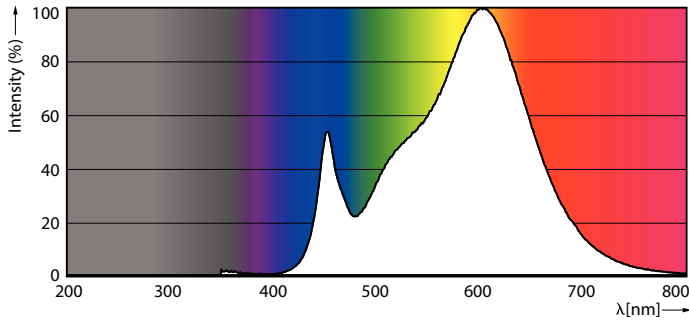

CorePro LEDbulb - Glas

CorePro LEDBulbND 7-60W E27 A60 830 FR G

Met een klassieke vormgeving combineren deze LED-lampen de klassieke vormen van gloeilampen met de voordelen van de duurzame LED-technologie. Het is een hele eenvoudige keuze voor mensen die op zoek zijn naar retrofit LED-lampen. Deze CorePro LED-lampen bieden 90% energiebesparingen in vergelijking met conventionele lampen. CorePro LED-lampen leveren een uitstekende lichtkwaliteit in een vintage stijl. CorePro LED-verlichting met een levensduur van 15.000 uur om de onderhoudskosten te verlagen.

Product gegevens

Algemene informatie	
Lampvoet	E27
Nominale levensduur	15.000 hr
Schakelcyclus	20.000
Lamptype	LED
Meetreferentie van lichtstroom	Sphere
CE-markering	Ja
Conform EU RoHS-richtlijn	Ja

Gegevens lichttechniek	
Kleurcode	830 [CCT of 3000K]
Lichtstroom	806 lm
Kleuraanduiding	Wit (WH)
Gecorreleerde kleurtemperatuur (nom.)	3000 K
Lichtrendement (gespec.) (nom.)	115,00 lm/W
Kleurconsistentie	<6
Kleurweergave-index (CRI)	80
LLMF bij einde nominale levensduur (nom.)	70 %

Flikkerwaarde (PstLM)	1
Stroboscoopeffectwaarde (SVM)	0,9
Photobiological safety according to EN 62471	RG1

Bedrijfs- en elektrische gegevens	
Ingangsfrequentie	50 to 60 Hz
Ingangsfrequentie	50 tot 60 Hz
Energieverbruik	7 W
Lampstroom (nom.)	60 mA
Overeenkomstig vermogen	60 W
Opstarttijd (nom.)	0,5 s
Opwarmtijd tot 60% licht	0,5 s
Arbeidsfactor	0,51
Spanning (nom.)	220-240 V

Operationele temperatuur	
T-behuizing maximaal (nom.)	50 °C

CorePro LEDbulb - Glas

Fotometrische gegevens

Spectral Power Distribution Colour - CorePro LEDBulbND 7-60W E27 A60 830 FR G

Levensduur

Life Expectancy Diagram - CorePro LEDBulbND 7-60W E27 A60 830 FR G