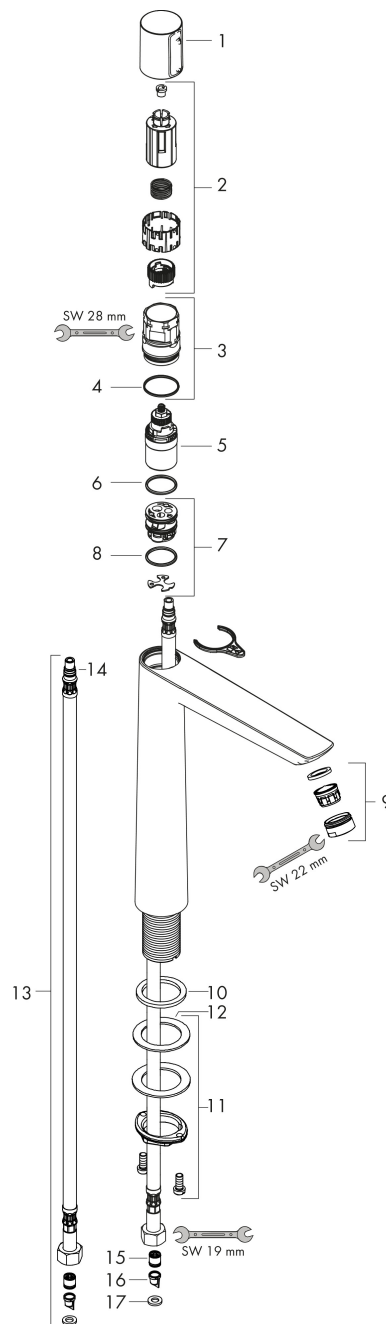

Merk	hansgrohe
Artikelnaam	Talis Select E ééngreeps wastafelmengkraan 240 zonder afvoer
Art.nr.	71753000
Oppervlakte	chrom
Netto prijs	367,27 EUR

Product foto

Kenmerken

- ComfortZone: 240
- voorsprong uitloop 183 mm
- uitloophoogte: 234 mm
- greepvariant: met cilinder greep
- vaste uitloop
- straalsoort: normale straal
- maximale doorstroomhoeveelheid bij 3 bar: 5 l/min
- Select kardoos met temperatuurregeling
- EU taxonomie: max 6l/min - draagt substantieel bij aan duurzaamheid

Maat tekeningen

Technologie

Merk hansgrohe
 Artikelnaam **Talis Select E** ééngreeps wastafelmengkraan 240 zonder afvoer
 Art.nr. 71753000
 Oppervlakte chroom
 Netto prijs 367,27 EUR

Stroomschema

Merk	hansgrohe
Artikelnaam	Talis Select E ééngreeps wastafelmengkraan 240 zonder afvoer
Art.nr.	71753000
Oppervlakte	chrom
Netto prijs	367,27 EUR

Explosietekening voor bouwjaar: >03/18

Merk	hansgrohe
Artikelnaam	Talis Select E ééngreeps wastafelmengkraan 240 zonder afvoer
Art.nr.	71753000
Oppervlakte	chrom
Netto prijs	367,27 EUR

Onderdelen voor bouwjaar: >03/18

Pos	Beschrijving	Art.nr.	Prijs
1	greep	92525000	64,30
2	greepadapter	92526000	20,40
3	moer	92528000	52,00
4	O-ring 27x1,5	92527000	7,70
5	kardoes compl.	92529000	91,50
6	O-Ring 28x2	98194000	3,00
7	kardoesadapter	98866000	25,70
8	O-ring 23x2	98398000	3,00
9	perlator M24x1 (5 l/min)	13185000	15,44
10	vlakdichting	98749000	4,80
11	schachtbevestigingsset compl. (Ø 32)	13961000	20,40
12	stelring	97548000	3,00
13	aansluitslang 600 mm M8x0,75 G3/8	92629000	52,00
14	O-ring 7x1,5	98422000	3,00
15	terugslagklep DW 10	96456000	7,70
16	zeef	92532000	7,70
17	dichtingsset	92533000	4,80
a	schachtverlenging	13898000	64,30