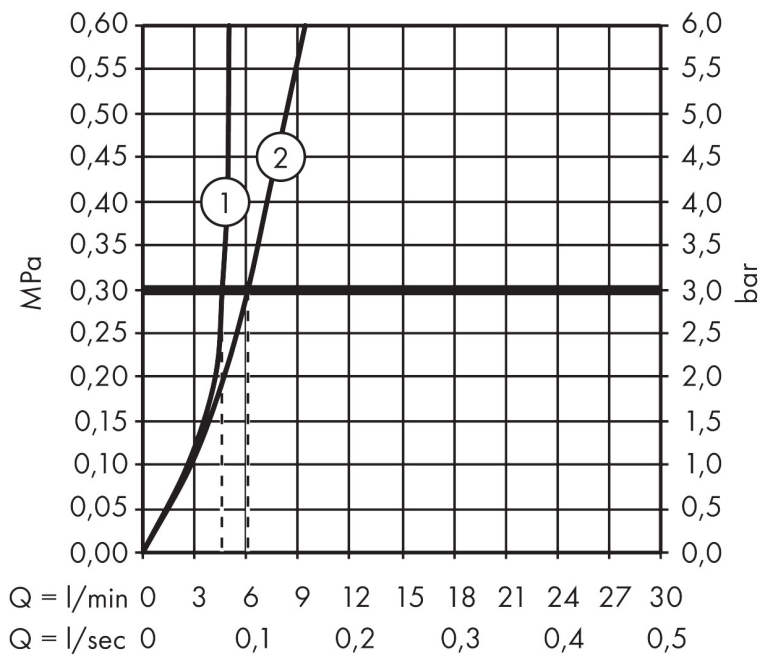

Merk	hansgrohe
Artikelnaam	Talis Select E ééngreeps wastafelmengkraan 240 zonder afvoer
Art.nr.	71753000
Oppervlakte	chrom
Netto prijs	367,27 EUR

Product foto

Kenmerken

- ComfortZone: 240
- voorsprong uitloop 183 mm
- uitloophoogte: 234 mm
- greepvariant: met cilinder greep
- vaste uitloop
- straalsoort: normale straal
- maximale doorstroomhoeveelheid bij 3 bar: 5 l/min
- Select kardoos met temperatuurregeling
- EU taxonomie: max 6l/min - draagt substantieel bij aan duurzaamheid

Maat tekeningen

Technologie

Merk hansgrohe
 Artikelnaam **Talis Select E** ééngreeps wastafelmengkraan 240 zonder afvoer
 Art.nr. 71753000
 Oppervlakte chroom
 Netto prijs 367,27 EUR

Stroomschema

Merk	hansgrohe
Artikelnaam	Talis Select E ééngreeps wastafelmengkraan 240 zonder afvoer
Art.nr.	71753000
Oppervlakte	chrom
Netto prijs	367,27 EUR

Explosietekening voor bouwjaar: >03/18

Merk	hansgrohe
Artikelnaam	Talis Select E ééngreeps wastafelmengkraan 240 zonder afvoer
Art.nr.	71753000
Oppervlakte	chrom
Netto prijs	367,27 EUR

Onderdelen voor bouwjaar: >03/18