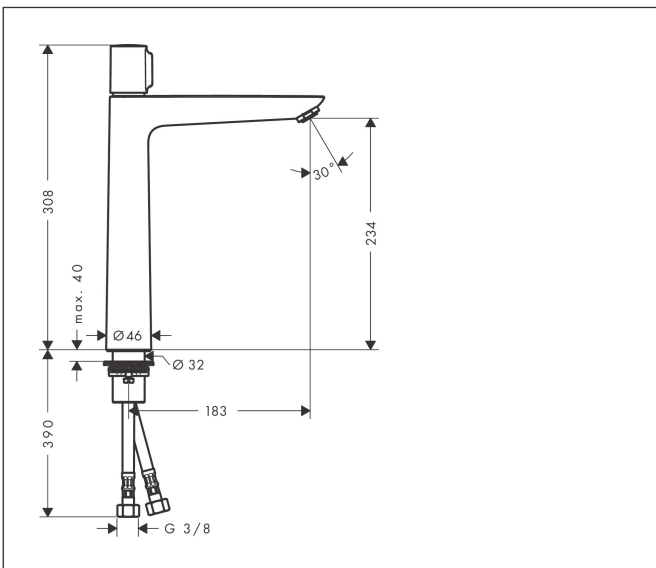

Merk	hansgrohe
Artikelnaam	Talis Select E ééngreeps wastafelmengkraan 240 zonder afvoer
Art.nr.	71753000
Oppervlakte	chrom
Netto prijs	367,27 EUR

Product foto

Kenmerken

- ComfortZone: 240
- voorsprong uitloop 183 mm
- uitloophoogte: 234 mm
- greepvariant: met cilinder greep
- vaste uitloop
- straalsoort: normale straal
- maximale doorstroomhoeveelheid bij 3 bar: 5 l/min
- Select kardoos met temperatuurregeling
- EU taxonomie: max 6l/min - draagt substantieel bij aan duurzaamheid

Maat tekeningen

Technologie

Merk hansgrohe
 Artikelnaam **Talis Select E** ééngreeps wastafelmengkraan 240 zonder afvoer
 Art.nr. 71753000
 Oppervlakte chroom
 Netto prijs 367,27 EUR

Stroomschema

Merk	hansgrohe
Artikelnaam	Talis Select E ééngreeps wastafelmengkraan 240 zonder afvoer
Art.nr.	71753000
Oppervlakte	chrom
Netto prijs	367,27 EUR

Explosietekening voor bouwjaar: >03/18

Merk	hansgrohe
Artikelnaam	Talis Select E ééngreeps wastafelmengkraan 240 zonder afvoer
Art.nr.	71753000
Oppervlakte	chrom
Netto prijs	367,27 EUR

Onderdelen voor bouwjaar: >03/18

Pos	Beschrijving	Art.nr.	Prijs
1	greep	92525000	64,30
2	greepadapter	92526000	20,40
3	moer	92528000	52,00
4	O-ring 27x1,5	92527000	7,70
5	kardoes compl.	92529000	91,50
6	O-Ring 28x2	98194000	3,00
7	kardoesadapter	98866000	25,70
8	O-ring 23x2	98398000	3,00
9	perlator M24x1 (5 l/min)	13185000	15,44
10	vlakdichting	98749000	4,80
11	schachtbevestigingsset compl. (Ø 32)	13961000	20,40
12	stelring	97548000	3,00
13	aansluitslang 600 mm M8x0,75 G3/8	92629000	52,00
14	O-ring 7x1,5	98422000	3,00
15	terugslagklep DW 10	96456000	7,70
16	zeef	92532000	7,70
17	dichtingsset	92533000	4,80
a	schachtverlenging	13898000	64,30