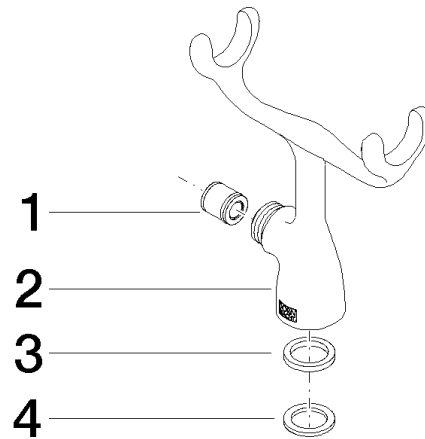

## Halter 160 x 180 x 55 mm - Dark Platinum gebürstet

---

04 17 20 010 00

## Halter 160 x 180 x 55 mm - Dark Platinum gebürstet

---

04 17 20 010 00

**Produktversion bis 5/15/2020**

Produktversion ab 5/15/2020