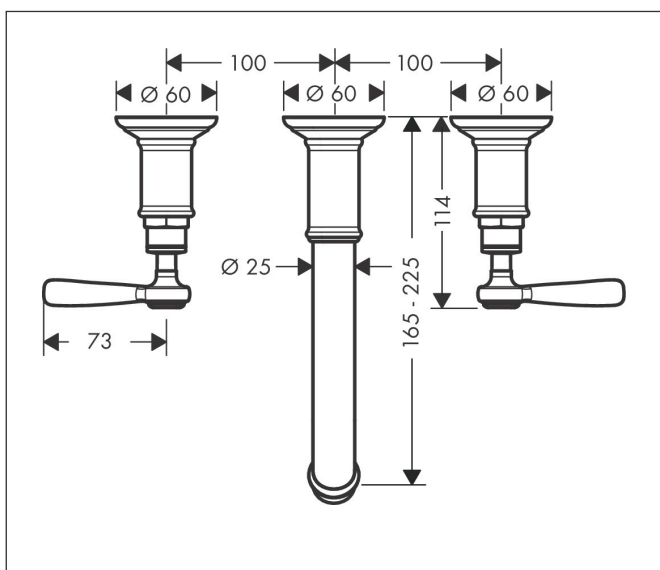

Merk	AXOR
Artikelnaam	AXOR Montreux 3-gats wastafelmengkraan afbouwdeel wandmontage met rechte greep, rozetten, voorsprong 165-225 mm en PushOpen afvoerplug
Art.nr.	16534000
Oppervlakte	chrom
Netto prijs	771,04 EUR

Product foto

Kenmerken

- voorsprong uitloop 225 mm
- greepvariant: rechte greep
- vaste uitloop
- straalsoort: normale straal
- maximale doorstroomhoeveelheid bij 3 bar: 5 l/min
- keramische kranen warm/koud 90°
- zonder wastegarnituur, met afvoerplug (art.nr. 50001)
- EU taxonomie: max 6l/min - draagt substantieel bij aan duurzaamheid

Maat tekeningen

Technologie

Merk	AXOR
Artikelnaam	AXOR Montreux 3-gats wastafelmengkraan afbouwdeel wandmontage met rechte greep, rozetten, voorsprong 165-225 mm en PushOpen afvoerplug
Art.nr.	16534000
Oppervlakte	chrom
Netto prijs	771,04 EUR

Stroomschema

Merk	AXOR
Artikelnaam	AXOR Montreux 3-gats wastafelmengkraan afbouwdeel wandmontage met rechte greep, rozetten, voorsprong 165-225 mm en PushOpen afvoerplug
Art.nr.	16534000
Oppervlakte	chromo
Netto prijs	771,04 EUR