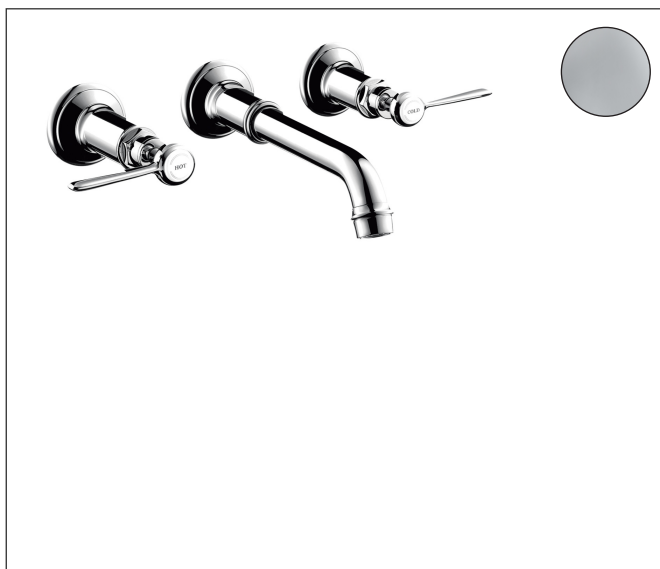

Merk	AXOR
Artikelnaam	AXOR Montreux 3-gats wastafelmengkraan afbouwdeel wandmontage met rechte greep, rozetten, voorsprong 165-225 mm en PushOpen afvoerplug
Art.nr.	16534000
Oppervlakte	chrom
Netto prijs	771,04 EUR

Product foto

Kenmerken

- voorsprong uitloop 225 mm
- greepvariant: rechte greep
- vaste uitloop
- straalsoort: normale straal
- maximale doorstroomhoeveelheid bij 3 bar: 5 l/min
- keramische kranen warm/koud 90°
- zonder wastegarnituur, met afvoerplug (art.nr. 50001)
- EU taxonomie: max 6l/min - draagt substantieel bij aan duurzaamheid

Maat tekeningen

Technologie

Merk	AXOR
Artikelnaam	AXOR Montreux 3-gats wastafelmengkraan afbouwdeel wandmontage met rechte greep, rozetten, voorsprong 165-225 mm en PushOpen afvoerplug
Art.nr.	16534000
Oppervlakte	chrom
Netto prijs	771,04 EUR

Benodigde onderdelen

Product foto	Artikelnaam	Art.nr.	Prijs
	AXOR Inbouwdeel 3-gats wastafelkraan wandmontage	10303180	290,27

Merk AXOR
Artikelnaam **AXOR Montreux** 3-gats wastafelmengkraan afbouwdeel wandmontage met rechte greep, rozetten, voorsprong 165-225 mm en PushOpen afvoerplug
Art.nr. 16534000
Oppervlakte chroom
Netto prijs 771,04 EUR