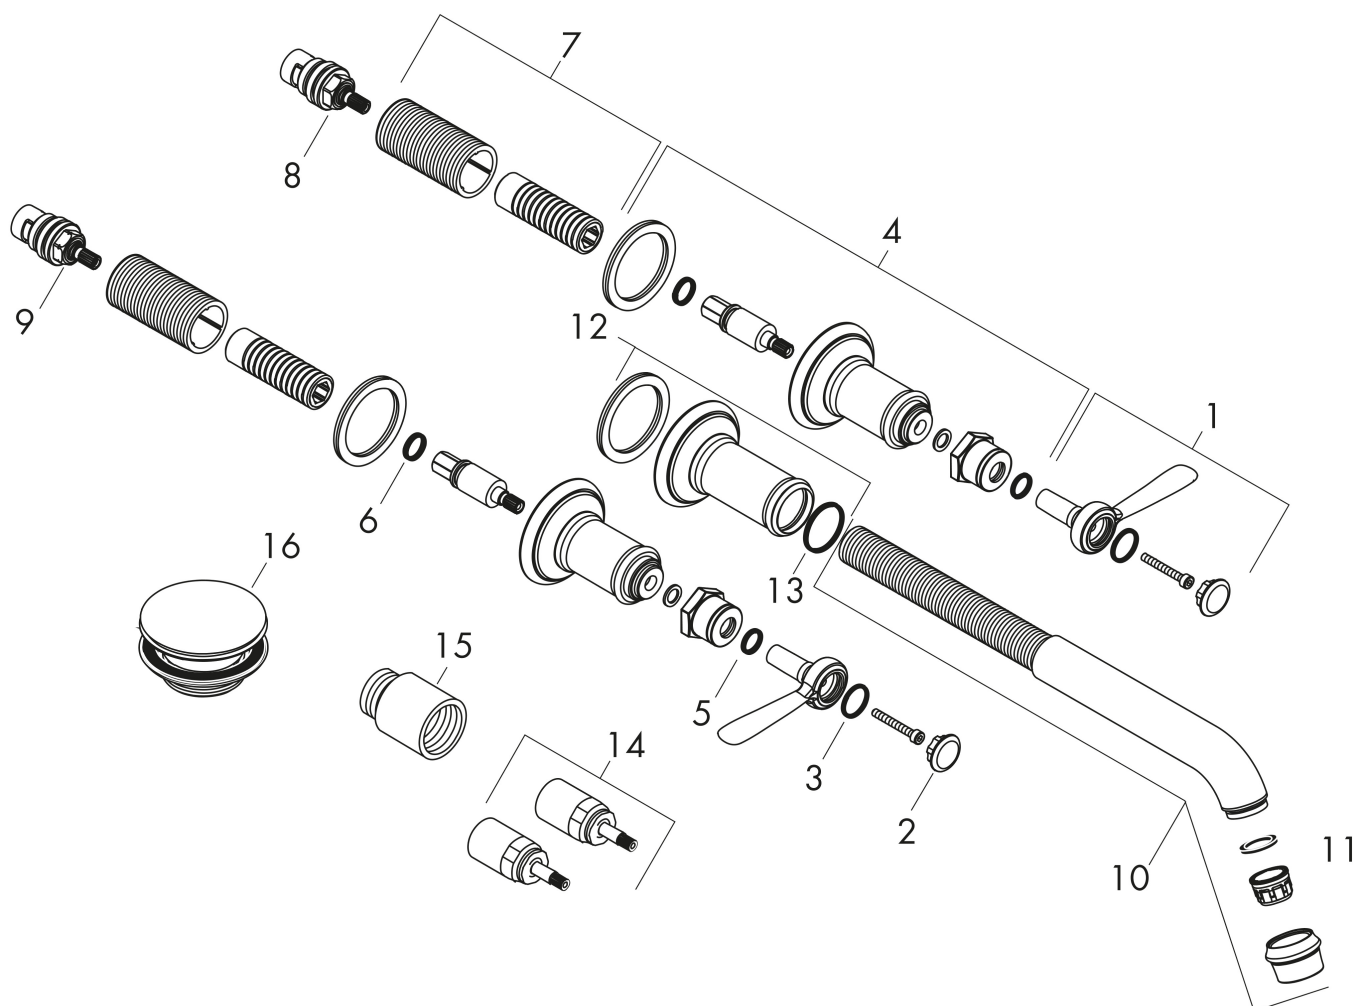

Merk	AXOR
Artikelnaam	AXOR Montreux 3-gats wastafelmengkraan afbouwdeel wandmontage met rechte greep, rozetten, voorsprong 165-225 mm en PushOpen afvoerplug
Art.nr.	16534000
Oppervlakte	chromo
Netto prijs	771,04 EUR

Explosietekening voor bouwjaar: >01/17