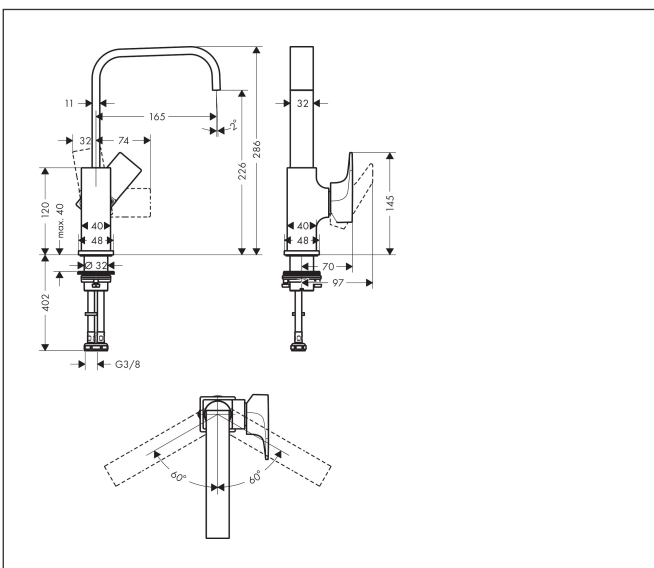

Merk	hansgrohe
Artikelnaam	Metropol ééngreeps wastafelmengkraan 230 met rechte greep en PushOpen afvoerplug
Art.nr.	32511990
Oppervlakte	Polished Gold Optic
Netto prijs	724,00 EUR

Product foto

Kenmerken

- ComfortZone: 230
- voorsprong uitloop 165 mm
- uitloophoogte: 226 mm
- greepvariant: rechte greep
- met draaibare uitloop
- draaibereik met draaibare uitloop van 120° voor meer bewegingsvrijheid
- straalsoort: normale straal
- maximale doorstroomhoeveelheid bij 3 bar: 5 l/min
- keramisch kardoes
- push-open afvoergarnituur G 1¼
- materiaal afvoergarnituur: metaal
- de greep bevindt zich onderaan aan de zijkant van de kraan (niet geschikt voor waskommen)
- EU taxonomie: max 6l/min - draagt substantieel bij aan duurzaamheid

Maat tekeningen

Technologie

Certificaat

Merk hansgrohe
 Artikelnaam **Metropol** ééngreeps wastafelmengkraan 230 met rechte greep en PushOpen afvoerplug
 Art.nr. 32511990
 Oppervlakte Polished Gold Optic
 Netto prijs 724,00 EUR

Stroomschema

Merk	hansgrohe
Artikelnaam	Metropol ééngreeps wastafelmengkraan 230 met rechte greep en PushOpen afvoerplug
Art.nr.	32511990
Oppervlakte	Polished Gold Optic
Netto prijs	724,00 EUR

Onderdelen voor bouwjaar: >07/19