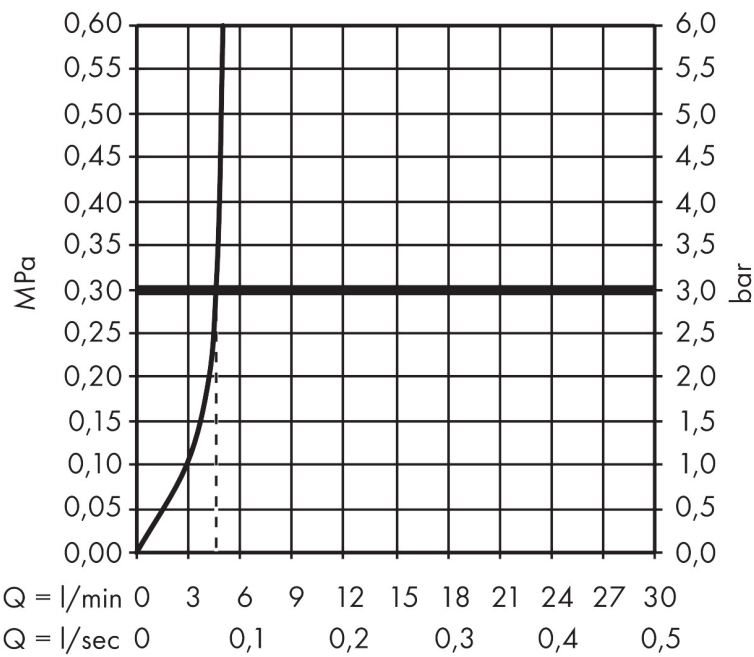

- ComfortZone: 230
- voorsprong uitloop 165 mm
- uitloophoogte: 226 mm
- greepvariant: rechte greep
- met draaibare uitloop
- draaibereik met draaibare uitloop van 120° voor meer bewegingsvrijheid
- straalsoort: normale straal
- maximale doorstroomhoeveelheid bij 3 bar: 5 l/min
- keramisch kardoes
- push-open afvoergarnituur G 1¼
- materiaal afvoergarnituur: metaal
- de greep bevindt zich onderaan aan de zijkant van de kraan (niet geschikt voor waskommen)
- EU taxonomie: max 6l/min - draagt substantieel bij aan duurzaamheid

Maat tekeningen

Technologie

Certificaat

Merk hansgrohe
 Artikelnaam **Metropol** ééngreeps wastafelmengkraan 230 met rechte greep en PushOpen afvoerplug
 Art.nr. 32511990
 Oppervlakte Polished Gold Optic
 Netto prijs 724,00 EUR

Stroomschema

Merk	hansgrohe
Artikelnaam	Metropol ééngreeps wastafelmengkraan 230 met rechte greep en PushOpen afvoerplug
Art.nr.	32511990
Oppervlakte	Polished Gold Optic
Netto prijs	724,00 EUR

Onderdelen voor bouwjaar: >07/19