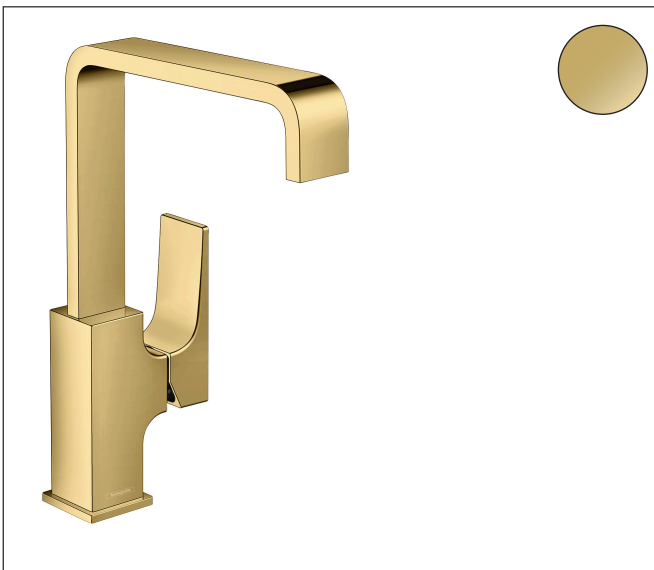

Merk	hansgrohe
Artikelnaam	Metropol ééngreeps wastafelmengkraan 230 met rechte greep en PushOpen afvoerplug
Art.nr.	32511990
Oppervlakte	Polished Gold Optic
Netto prijs	724,00 EUR

Product foto

Kenmerken

- ComfortZone: 230
- voorsprong uitloop 165 mm
- uitloophoogte: 226 mm
- greepvariant: rechte greep
- met draaibare uitloop
- draaibereik met draaibare uitloop van 120° voor meer bewegingsvrijheid
- straalsoort: normale straal
- maximale doorstroomhoeveelheid bij 3 bar: 5 l/min
- keramisch kardoes
- push-open afvoergarnituur G 1¼
- materiaal afvoergarnituur: metaal
- de greep bevindt zich onderaan aan de zijkant van de kraan (niet geschikt voor waskommen)
- EU taxonomie: max 6l/min - draagt substantieel bij aan duurzaamheid

Maat tekeningen

Technologie

Certificaat

Merk hansgrohe
 Artikelnaam **Metropol** ééngreeps wastafelmengkraan 230 met rechte greep en PushOpen afvoerplug
 Art.nr. 32511990
 Oppervlakte Polished Gold Optic
 Netto prijs 724,00 EUR

Stroomschema

Merk	hansgrohe
Artikelnaam	Metropol ééngreeps wastafelmengkraan 230 met rechte greep en PushOpen afvoerplug
Art.nr.	32511990
Oppervlakte	Polished Gold Optic
Netto prijs	724,00 EUR

Onderdelen voor bouwjaar: >07/19