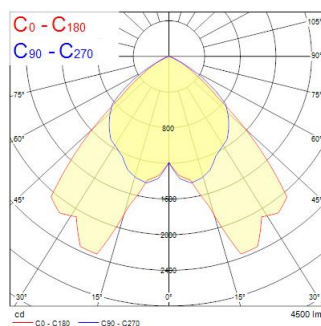

Technische gegevens

Afmetingen (mm)

Fotometrie

Distance [m]	Cone diameter [m]	Beam diameter [m]	Beam diameter [ft]	Beam diameter [in]	Illuminance [lx]
0.5	1.28 1.05	0.71	0.71	28.3	2148
1.0	2.56 2.10	0.71	0.71	28.3	537
1.5	3.84 3.15	0.71	0.71	28.3	231
2.0	5.12 4.20	0.71	0.71	28.3	138
2.5	6.40 5.25	0.71	0.71	28.3	87
3.0	7.68 6.30	0.71	0.71	28.3	54

Distance [m] Cone diameter [m] Illuminance [lx]
 — C0 - C180 (Half beam angle: 90.0°)
 — C90 - C270 (Half beam angle: 104.0°)

Rana Helios R 600 3L Louv+Pri DALI

Artikelnummer 0044991

SYLVANIA

Algemene gegevens