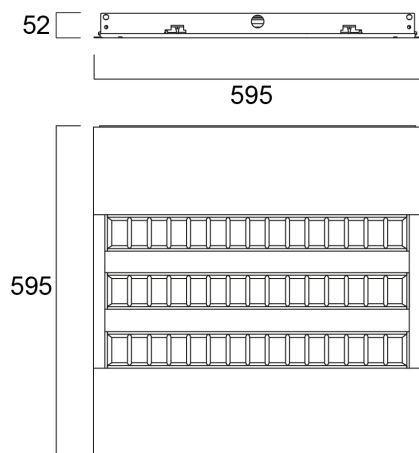

Technische gegevens

Afmetingen (mm)

Fotometrie

Distance [m]	Cone diameter [m]	Beam diameter [m]	Beam diameter [ft]	Beam diameter [in]	Illuminance [lx]
0.5	1.28 1.05	0.71	0.71	28.3	2148
1.0	2.56 2.10	0.71	0.71	28.3	537
1.5	3.84 3.15	0.71	0.71	28.3	231
2.0	5.12 4.20	0.71	0.71	28.3	138
2.5	6.40 5.25	0.71	0.71	28.3	87
3.0	7.68 6.30	0.71	0.71	28.3	54

Distance [m] Cone diameter [m] Illuminance [lx]
 — C0 - C180 (Half beam angle: 90.0°)
 — C90 - C270 (Half beam angle: 104.0°)

Rana Helios R 600 3L Louv+Pri DALI

Artikelnummer 0044991

SYLVANIA

Algemene gegevens

Verpakkingen

EAN code	5410288449913
Enkele lengte verpakking (cm)	62.0
Enkele breedte verpakking (cm)	6.5
Hoogte eenheidsverpakking (cm)	65.0
DUN14 (inner)	05410288449913
Eenheden per omdoos	1
Lengte omdoos (cm)	62.0
Breedte omdoos (cm)	6.5
Diepte omdoos (cm)	65.0