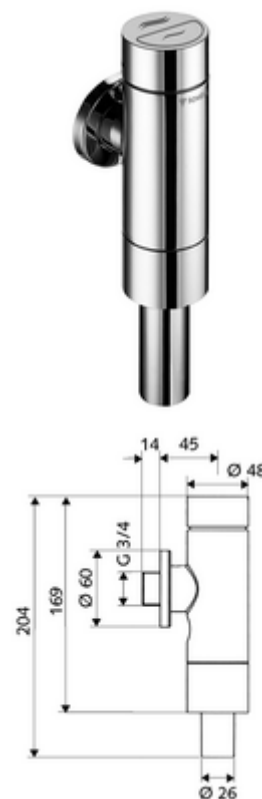

Artikelnummer: 02 250 06 99

Opbouw-WC drukspoeler SCHELLOMAT Silent Eco SV, DN 20

Volledig metalen uitvoering met druktoets uit messing. Volgens DIN EN 12541.
Spoeling met twee volumes.

Leveringsomvang

- Opbouw-wc-drukspoeler
 - Zelfsluitende cartouche met automatische sproeikopreinigingsnaald
 - Afsluitkraan
- Schuifrozet Ø 60 mm
- Spoelbuisaansluiting met beluchter

Technische gegevens

- Spoeling met 2 volumes: Spaarspoeling 3 l, Hoofdspoeling 4,5 - 9,0 l
- Werkstof: Behuizing Messing; Watervoerende delen Messing conform de Duitse drinkwaterverordening, Kunststof
- Oppervlak: Chroom
- Aansluiting: DN 20 G 3/4 M
- Aansluiting spoelbuis: Ø 26 mm
- Certificaten: PA-IX 9902/I, DIN-DVGW, Belgaqua
- Geluidsklasse: I, bij 100% debiet

Leveringsgegevens

- Gewicht: 1,12 kg/Stuks
- Verpakkingseenheid: 1

Aanbevolen gerelateerde artikelen

WC spoelbuisgarnituur

Artikelnr.: 03 209 06 99

of