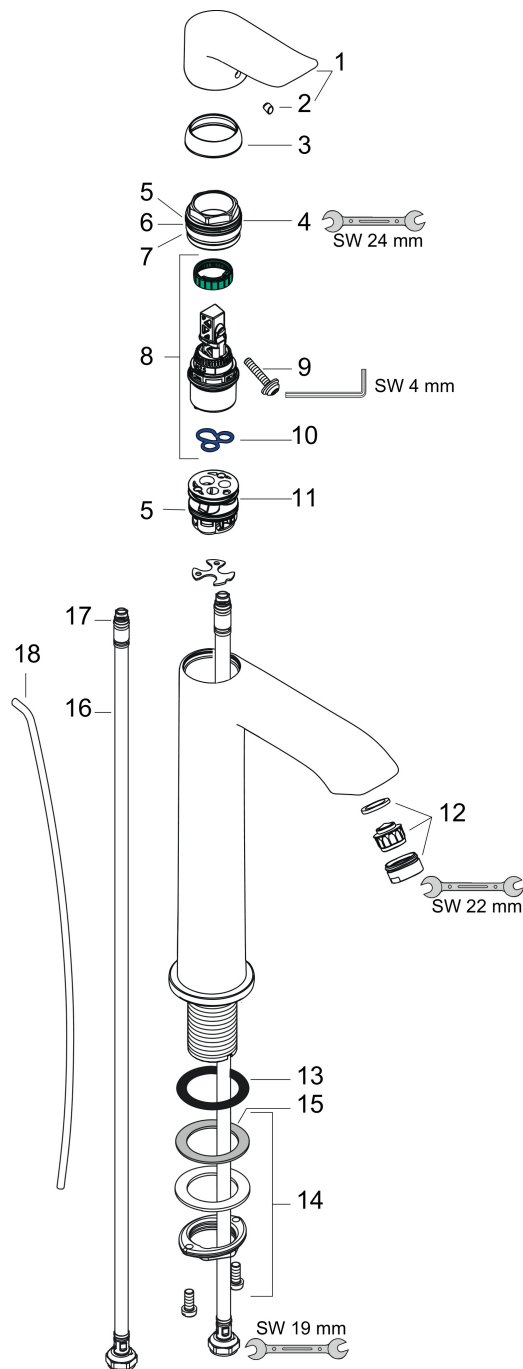

Merk	hansgrohe
Artikelnaam	Metris ééngreeps wastafelmengkraan 200 met PopUp trekwaste
Art.nr.	31183000
Oppervlakte	chrom
Netto prijs	359,04 EUR

Product foto

Kenmerken

- ComfortZone: 200
- voorsprong uitloop 141 mm
- uitloophoogte: 193 mm
- greepvariant: rechte greep
- vaste uitloop
- straalsoort: normale straal
- maximale doorstroomhoeveelheid bij 3 bar: 5 l/min
- keramisch kardoes
- pop-up afvoergarnituur G 1¼
- materiaal afvoergarnituur: metaal
- EU taxonomie: max 6l/min - draagt substantieel bij aan duurzaamheid

Maat tekeningen

Technologie

Certificaat

Merk hansgrohe
 Artikelnaam **Metris** ééngreeps wastafelmengkraan 200 met PopUp trekwaste
 Art.nr. 31183000
 Oppervlakte chroom
 Netto prijs 359,04 EUR

Stroomschema

Merk	hansgrohe
Artikelnaam	Metris ééngreeps wastafelmengkraan 200 met PopUp trekwaste
Art.nr.	31183000
Oppervlakte	chrom
Netto prijs	359,04 EUR

Explosietekening voor bouwjaar: >04/17

Merk	hansgrohe
Artikelnaam	Metris ééngreeps wastafelmengkraan 200 met PopUp trekwaste
Art.nr.	31183000
Oppervlakte	chroom
Netto prijs	359,04 EUR

Onderdelen voor bouwjaar: >04/17

Pos	Beschrijving	Art.nr.	Prijs
1	greep	95520000	32,70
2	greepstop	96338000	3,00
3	afdekkap	98863000	40,60
4	moer	98864000	32,70
5	O-ring 23x2	98398000	3,00
6	O-ring 27x1,5	92527000	7,70
7	O-ring 25x1,5	98146000	4,80
8	kardoes compl.	97685000	52,00
9	borgschroef	95140000	4,80
10	dichting	98865000	25,70
11	kardoesadapter	98866000	25,70
12	perlator M24x1 (5 l/min)	13185000	15,44
13	vlakdichting	98749000	4,80
14	schachtbevestigingsset compl. (Ø 32)	13961000	20,40
15	stelring	97548000	3,00
16	aansluitslang 600 mm M8x0,75 G3/8	96556000	20,40
17	O-ring 6,6x1,6	93019000	3,00
18	trekstang	96657000	10,40
a	afvoergarnituur	94139000	71,40
b	schachtverlenging	13898000	64,30