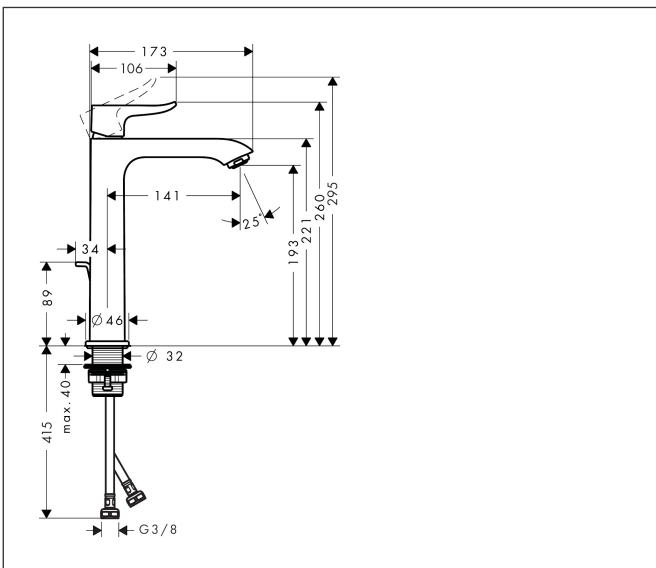

Merk	hansgrohe
Artikelnaam	Metris ééngreeps wastafelmengkraan 200 met PopUp trekwaste
Art.nr.	31183000
Oppervlakte	chrom
Netto prijs	359,04 EUR

Product foto

Kenmerken

- ComfortZone: 200
- voorsprong uitloop 141 mm
- uitloophoogte: 193 mm
- greepvariant: rechte greep
- vaste uitloop
- straalsoort: normale straal
- maximale doorstroomhoeveelheid bij 3 bar: 5 l/min
- keramisch kardoes
- pop-up afvoergarnituur G 1¼
- materiaal afvoergarnituur: metaal
- EU taxonomie: max 6l/min - draagt substantieel bij aan duurzaamheid

Maat tekeningen

Technologie

Certificaat

Merk hansgrohe
 Artikelnaam **Metris** ééngreeps wastafelmengkraan 200 met PopUp trekwaste
 Art.nr. 31183000
 Oppervlakte chroom
 Netto prijs 359,04 EUR

Stroomschema

Merk	hansgrohe
Artikelnaam	Metris ééngreeps wastafelmengkraan 200 met PopUp trekwaste
Art.nr.	31183000
Oppervlakte	chrom
Netto prijs	359,04 EUR

Explosietekening voor bouwjaar: >04/17

Merk	hansgrohe
Artikelnaam	Metris ééngreeps wastafelmengkraan 200 met PopUp trekwaste
Art.nr.	31183000
Oppervlakte	chroom
Netto prijs	359,04 EUR

Onderdelen voor bouwjaar: >04/17

Pos	Beschrijving	Art.nr.	Prijs
1	greep	95520000	32,70
2	greepstop	96338000	3,00
3	afdekkap	98863000	40,60
4	moer	98864000	32,70
5	O-ring 23x2	98398000	3,00
6	O-ring 27x1,5	92527000	7,70
7	O-ring 25x1,5	98146000	4,80
8	kardoes compl.	97685000	52,00
9	borgschroef	95140000	4,80
10	dichting	98865000	25,70
11	kardoesadapter	98866000	25,70
12	perlator M24x1 (5 l/min)	13185000	15,44
13	vlakdichting	98749000	4,80
14	schachtbevestigingsset compl. (Ø 32)	13961000	20,40
15	stelring	97548000	3,00
16	aansluitslang 600 mm M8x0,75 G3/8	96556000	20,40
17	O-ring 6,6x1,6	93019000	3,00
18	trekstang	96657000	10,40
a	afvoergarnituur	94139000	71,40
b	schachtverlenging	13898000	64,30