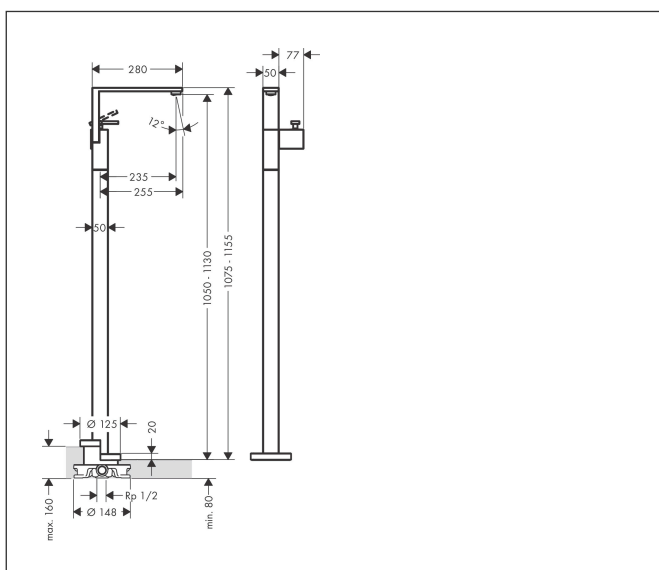

Merk	AXOR
Artikelnaam	AXOR Edge ééngreeps wastafelmengkraan vloermontage met afvoerplug - Diamond Cut
Art.nr.	46041000
Oppervlakte	chrom
Netto prijs	3.192,86 EUR

Product foto

Kenmerken

- voorsprong uitloop 235 mm
- greepvariant: rechte greep
- vaste uitloop
- straalsoort: normale straal
- maximale doorstroomhoeveelheid bij 3 bar: 5 l/min
- keramisch kardoos
- push-open afvoergarnituur G 1 1/4
- materiaal afvoergarnituur: metaal
- EU taxonomie: max 6l/min - draagt substantieel bij aan duurzaamheid

Maat tekeningen

Technologie

Merk AXOR
Artikelnaam **AXOR Edge** ééngreeps wastafelmengkraan vloermontage met afvoerplug -
Diamond Cut
Art.nr. 46041000
Oppervlakte chroom
Netto prijs 3.192,86 EUR

Benodigde onderdelen

Product foto	Artikelnaam	Art.nr.	Prijs
	AXOR Inbouwdeel voor vrijstaande badkranen	10452180	566,89

Merk AXOR
 Artikelnaam **AXOR Edge** ééngreeps wastafelmengkraan vloermontage met afvoerplug -
 Diamond Cut
 Art.nr. 46041000
 Oppervlakte chroom
 Netto prijs 3.192,86 EUR

Stroomschema

Merk	AXOR
Artikelnaam	AXOR Edge ééngreeps wastafelmengkraan vloermontage met afvoerplug - Diamond Cut
Art.nr.	46041000
Oppervlakte	chrom
Netto prijs	3.192,86 EUR

Explosietekening voor bouwjaar: >06/19