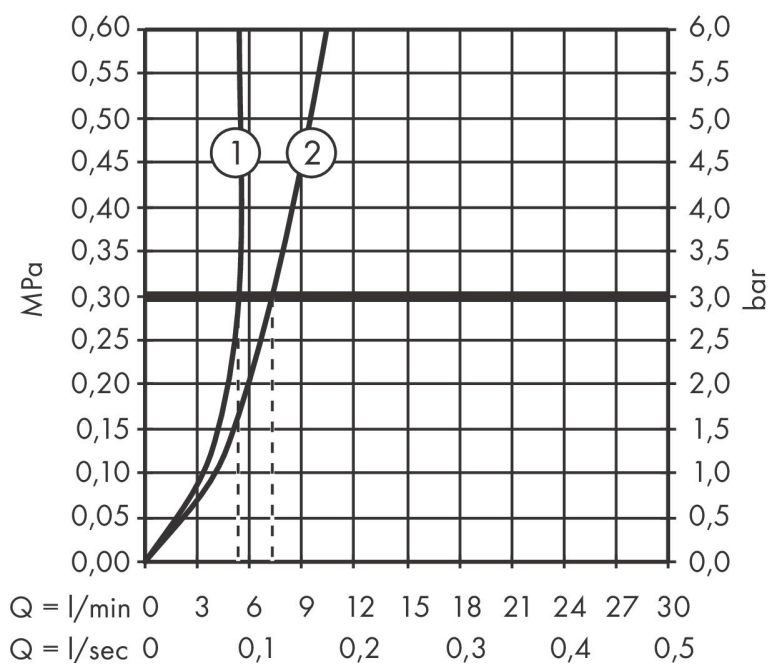

Merk AXOR
Artikelnaam **AXOR Edge** ééngreeps wastafelmengkraan vloermontage met afvoerplug -
Diamond Cut
Art.nr. 46041000
Oppervlakte chroom
Netto prijs 3.192,86 EUR

Stroomschema