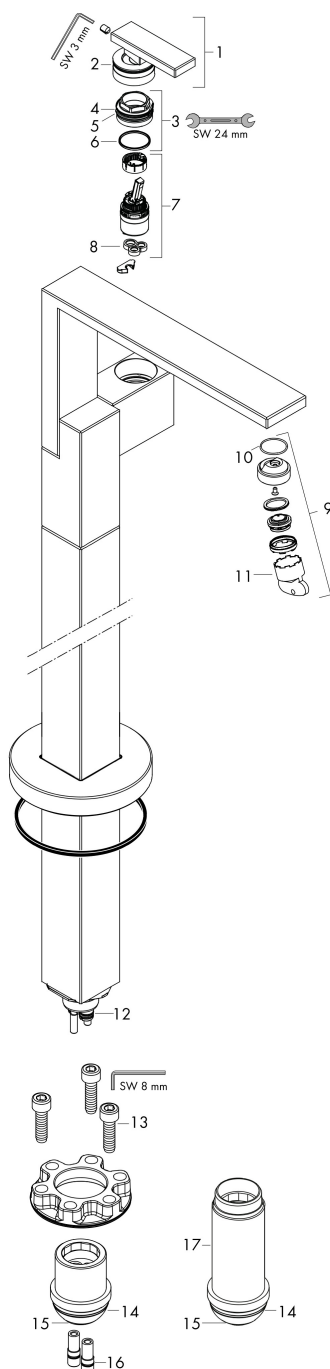

Merk	AXOR
Artikelnaam	AXOR Edge ééngreeps wastafelmengkraan vloermontage met afvoerplug - Diamond Cut
Art.nr.	46041000
Oppervlakte	chrom
Netto prijs	3.192,86 EUR

Product foto

Kenmerken

- voorsprong uitloop 235 mm
- greepvariant: rechte greep
- vaste uitloop
- straalsoort: normale straal
- maximale doorstroomhoeveelheid bij 3 bar: 5 l/min
- keramisch kardoos
- push-open afvoergarnituur G 1 1/4
- materiaal afvoergarnituur: metaal
- EU taxonomie: max 6l/min - draagt substantieel bij aan duurzaamheid

Maat tekeningen

Technologie

Merk AXOR
Artikelnaam **AXOR Edge** ééngreeps wastafelmengkraan vloermontage met afvoerplug -
Diamond Cut
Art.nr. 46041000
Oppervlakte chroom
Netto prijs 3.192,86 EUR

Benodigde onderdelen

Product foto	Artikelnaam	Art.nr.	Prijs
	AXOR Inbouwdeel voor vrijstaande badkranen	10452180	566,89

Merk AXOR
 Artikelnaam **AXOR Edge** ééngreeps wastafelmengkraan vloermontage met afvoerplug -
 Diamond Cut
 Art.nr. 46041000
 Oppervlakte chroom
 Netto prijs 3.192,86 EUR

Stroomschema

Merk	AXOR
Artikelnaam	AXOR Edge ééngreeps wastafelmengkraan vloermontage met afvoerplug - Diamond Cut
Art.nr.	46041000
Oppervlakte	chrom
Netto prijs	3.192,86 EUR

Explosietekening voor bouwjaar: >06/19