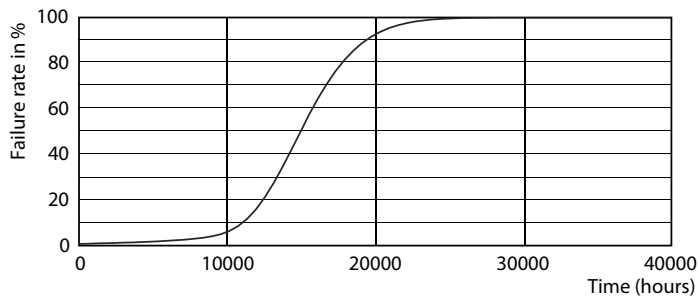

Levensduur

Life Expectancy Diagram