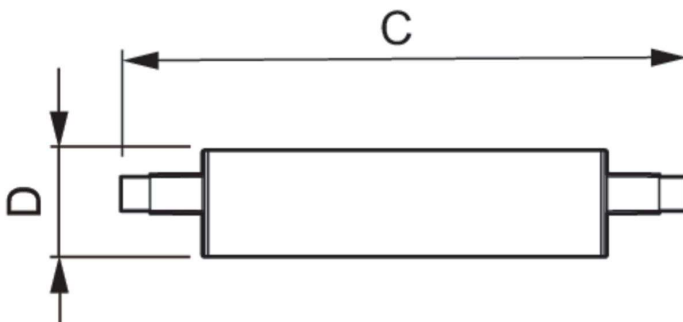

Toepassingsomstandigheden

kan dit worden gebruikt in gesloten armaturen No

Draadloze technologie	Niet van toepassing
-----------------------	---------------------

Productgegevens

Productnaam voor bestelling	CorePro LED linear D 14-120W R7S 118 830
Volledige productnaam	CorePro LED linear D 14-120W R7S 118 830
Full EOC	871869671400300
Bestelcode	8718696714003
Materiaaln. (12NC)	929001353602
Lokale code	CR7S20WD830
Numerator - Aantal per pak	1
EAN/UPC - product/behuizing	8718696714003
Numerator - Dozen per buitendoos	10
EAN/UPC - Case	8718696714010

Maatschets

Product	D	C
CorePro LED linear D 14-120W R7S 118 830	29 mm	118 mm

Fotometrische gegevens

General uniform lighting - CorePro LED linear D 14-120W R7S 118 830

Spectral Power Distribution Colour - CorePro LED linear D 14-120W R7S 118 830