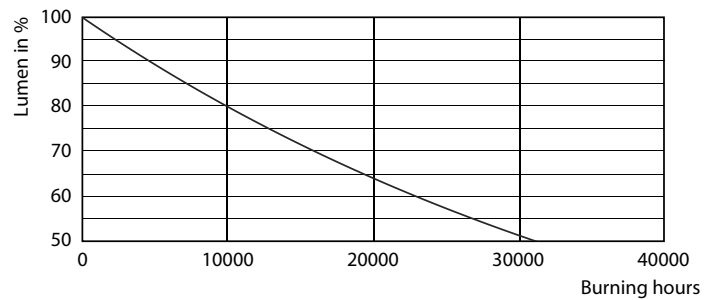

Product gegevens

Algemene informatie	
Lampvoet	R7s
Nominale levensduur	15.000 hr
Schakelcyclus	50.000
Lamptype	LEDspot
Garantieperiode	2 jaar

Gegevens lichttechniek	
Kleurcode	830 [CCT of 3000K]
Lichtstroom	2.000 lm
Kleuraanduiding	Wit (WH)
Gecorreleerde kleurtemperatuur (nom.)	3000 K
Lichtrendement (gespec.) (nom.)	142,86 lm/W
Kleurconsistentie	<6
Kleurweergave-index (CRI)	80
LLMF bij einde nominale levensduur (nom.)	70 %

CorePro LED linear MV

Fotometrische gegevens

Light Distribution Diagram - CorePro LED linear D 14-120W R7S 118 830

Levensduur

Life Expectancy Diagram

Lumen Maintenance Diagram - CorePro LED linear D 14-120W R7S 118 830