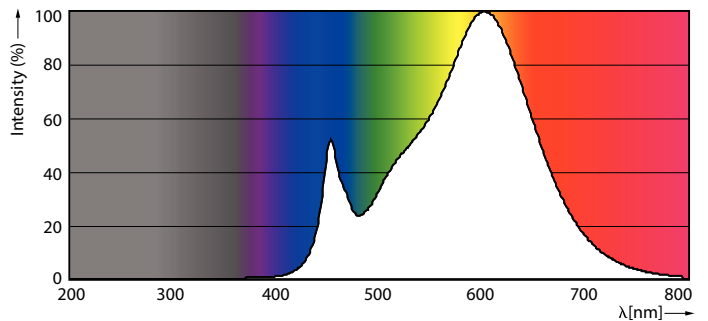

General uniform lighting - CorePro LED linear D 14-120W R7S 118 830

Spectral Power Distribution Colour - CorePro LED linear D 14-120W R7S 118 830