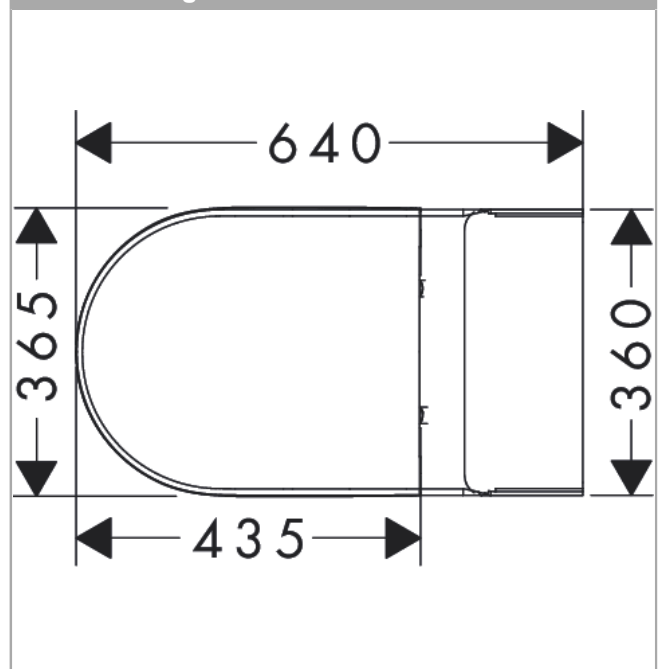

EluPura Original S toilet-set staand

Oppervlak: **wit** Artikelnummer: **61166450**

Beschrijving

- bestaat uit: WC, toiletzitting en deksel, tank
- materiaal toilet: keramiek
- materiaal zitting en klep: Ureum
- materiaal scharnieren: roestvrijstaal
- SmartClean: vuilafstotend oppervlak
- glansgraad keramiek: glanzend
- met verborgen sifon
- rimless
- dubbele spoeling
- AquaChannel Flush: Effectief reinigen met krachtige waterstralen
- Type 1, volledig vlak 5 l, 6 l volgens EN997
- spoeltype: afspoelen
- montagewijze: vloergemonteerd
- verborgen bevestiging Voor het toilet
- wateraansluiting: links
- hartafstand bevestiging toiletzitting: 160 mm
- SoftClose: SoftClose zitting en deksel
- positie afvoer: horizontale afvoer
- QuickRelease: toiletzitting en deksel snel verwijderbaar
- Conform CE
- EU taxonomie: max. 6l/min

Artikeldetails

Vrijblijvende advies
verkoopprijs excl. BTW 587,20 €

Vrijblijvende advies
verkoopprijs incl. BTW 710,51 €

Technologie

Productfoto

Maattekening

**EluPura Original S
toilet-set staand**

Oppervlak: wit Artikelnummer: 61166450