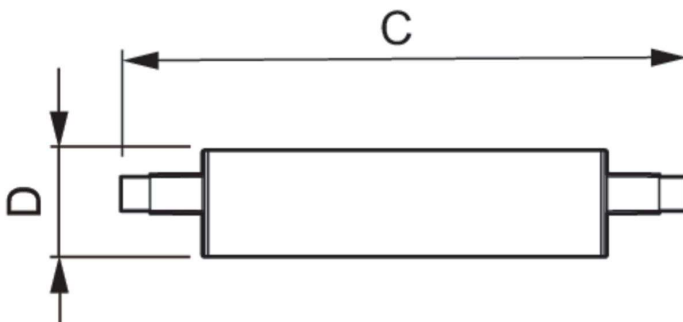

Toepassingsomstandigheden

kan dit worden gebruikt in gesloten armaturen No

Draadloze technologie	Niet van toepassing
-----------------------	---------------------

Productgegevens

Productnaam voor bestelling	CorePro LED linear D 14-120W R7S 118 840
Volledige productnaam	CorePro LED linear D 14-120W R7S 118 840
Full EOC	871869671406500
Bestelcode	8718696714065
Materiaalnr. (12NC)	929001353702
Lokale code	CR7S20WD840
Numerator - Aantal per pak	1
EAN/UPC - product/behuizing	8718696714065
Numerator - Dozen per buitendoos	10
EAN/UPC - Case	8718696714072

Maatschets

Product	D	C
CorePro LED linear D 14-120W R7S 118 840	29 mm	118 mm

Fotometrische gegevens

Spectral Power Distribution Colour - CorePro LED linear D 14-120W R7S 118 840

General uniform lighting - CorePro LED linear D 14-120W R7S 118 840