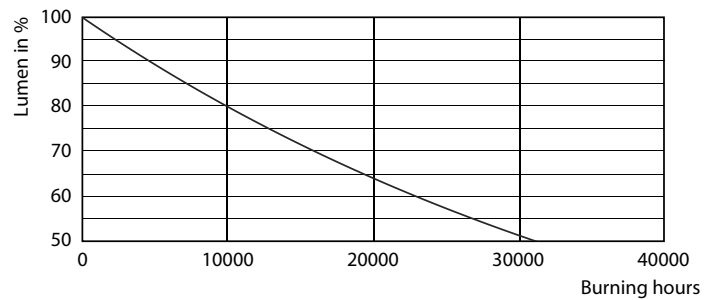

Product gegevens

Algemene informatie	
Lampvoet	R7s
Nominale levensduur	15.000 hr
Schakelcyclus	50.000
Lamptype	LEDspot
Garantieperiode	2 jaar

Gegevens lichttechniek	
Kleurcode	840 [CCT of 4000K]
Lichtstroom	2.000 lm
Kleuraanduiding	Koel wit (CW)
Geccorreleerde kleurtemperatuur (nom.)	4000 K
Lichtrendement (gespec.) (nom.)	142,86 lm/W
Kleurconsistentie	<6
Kleurweergave-index (CRI)	80
LLMF bij einde nominale levensduur (nom.)	70 %

CorePro LED linear MV

Fotometrische gegevens

Light Distribution Diagram - CorePro LED linear D 14-120W R7S 118 840

Levensduur

Life Expectancy Diagram

Lumen Maintenance Diagram - CorePro LED linear D 14-120W R7S 118 840