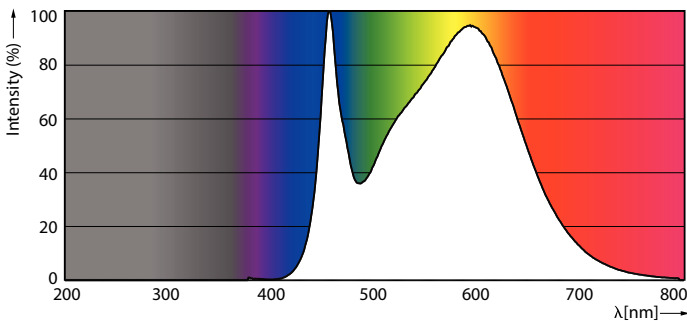

Fotometrische gegevens

Spectral Power Distribution Colour - CorePro LED linear D 14-120W R7S 118 840

General uniform lighting - CorePro LED linear D 14-120W R7S 118 840