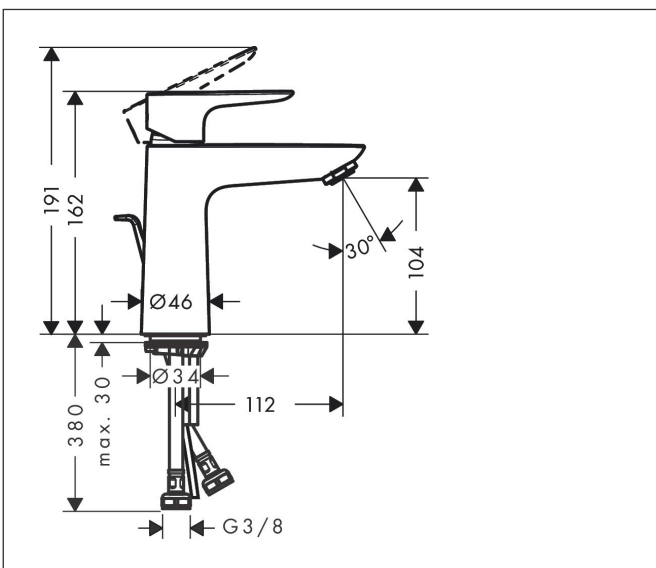

Merk hansgrohe
 Artikelnaam **Talis E** ééngreeps wastafelmengkraan 110 CoolStart met PopUp trekwaste
 Art.nr. 71713340
 Oppervlakte Brushed Black Chrome
 Netto prijs 278,33 EUR

Product foto

Kenmerken

- ComfortZone: 110
- voorsprong uitloop 112 mm
- uitloophoogte: 104 mm
- greepvariant: rechte greep
- vaste uitloop
- straalsoort: normale straal
- maximale doorstroomhoeveelheid bij 3 bar: 5 l/min
- keramisch kardoes
- pop-up afvoergarnituur G 1 ¼
- materiaal afvoergarnituur: metaal
- koud water met de greep in de middenpositie, bespaart energie en kosten
- EU taxonomie: max 6l/min - draagt substantieel bij aan duurzaamheid

Maat tekeningen

Technologie

Merk hansgrohe
 Artikelnaam **Talis E** ééngreeps wastafelmengkraan 110 CoolStart met PopUp trekwaste
 Art.nr. 71713340
 Oppervlakte Brushed Black Chrome
 Netto prijs 278,33 EUR

Stroomschema

Merk	hansgrohe
Artikelnaam	Talis E ééngreeps wastafelmengkraan 110 CoolStart met PopUp trekwaste
Art.nr.	71713340
Oppervlakte	Brushed Black Chrome
Netto prijs	278,33 EUR

Explosietekening voor bouwjaar: >04/20

Merk	hansgrohe
Artikelnaam	Talis E ééngreeps wastafelmengkraan 110 CoolStart met PopUp trekwaste
Art.nr.	71713340
Oppervlakte	Brushed Black Chrome
Netto prijs	278,33 EUR

Onderdelen voor bouwjaar: >04/20