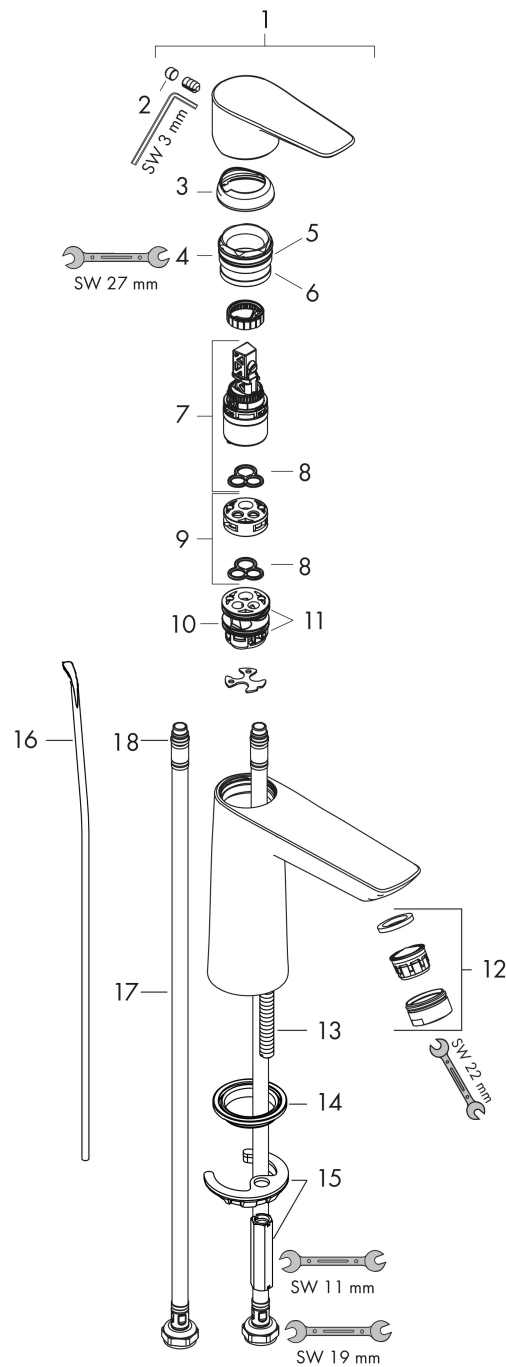

Merk hansgrohe
 Artikelnaam **Talis E** ééngreeps wastafelmengkraan 110 CoolStart met PopUp trekwaste
 Art.nr. 71713340
 Oppervlakte Brushed Black Chrome
 Netto prijs 278,33 EUR

Product foto

Kenmerken

- ComfortZone: 110
- voorsprong uitloop 112 mm
- uitloophoogte: 104 mm
- greepvariant: rechte greep
- vaste uitloop
- straalsoort: normale straal
- maximale doorstroomhoeveelheid bij 3 bar: 5 l/min
- keramisch kardoes
- pop-up afvoergarnituur G 1 ¼
- materiaal afvoergarnituur: metaal
- koud water met de greep in de middenpositie, bespaart energie en kosten
- EU taxonomie: max 6l/min - draagt substantieel bij aan duurzaamheid

Maat tekeningen

Technologie

Merk hansgrohe
 Artikelnaam **Talis E** ééngreeps wastafelmengkraan 110 CoolStart met PopUp trekwaste
 Art.nr. 71713340
 Oppervlakte Brushed Black Chrome
 Netto prijs 278,33 EUR

Stroomschema

Merk	hansgrohe
Artikelnaam	Talis E ééngreeps wastafelmengkraan 110 CoolStart met PopUp trekwaste
Art.nr.	71713340
Oppervlakte	Brushed Black Chrome
Netto prijs	278,33 EUR

Explosietekening voor bouwjaar: >04/20

Pos	Beschrijving	Art.nr.	Prijs
1	greep	92688340	60,90
2	greepstop	95704000	3,00
3	afdekkap	92625340	38,60
4	moer	92689000	20,40
5	O-ring 25x1,5	98146000	4,80
6	O-ring 27x1,5	92527000	7,70
7	kardoes compl.	97685000	52,00
8	dichting	98865000	25,70
9	kardoesadapter	92628000	16,60
10	kardoesadapter	95975000	7,70
11	O-ring 23x2	98398000	3,00
12	perlator M24x1 (5 l/min)	13185340	24,90
13	schroef M8 x 68	97736000	4,80
14	dichting	97608000	4,80
15	schachtbevestigingsset compl.	96016000	25,70
16	trekstang	96657340	15,60
17	aansluitslang 450 mm M8x0,75 G3/8	97206000	25,70
18	O-ring 6,6x1,6	93019000	3,00
a	afvoergarnituur	94139340	137,30