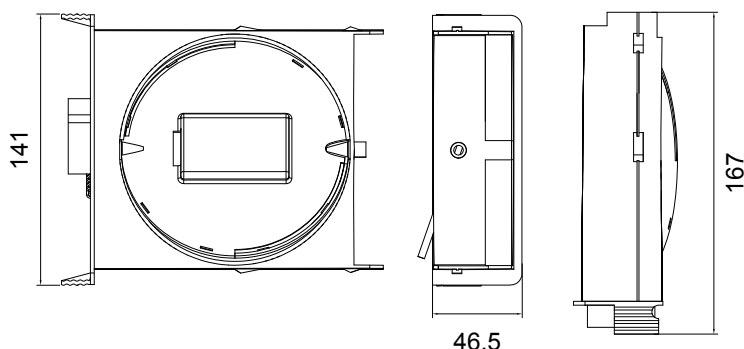

Referentie:	0000-4163	0000-4164	0000-4208	0000-4162	0000-4644	0000-4165
Label:						
Debiet*:	75m³/h	30m³/h	25m³/h	50m³/h	50m³/h	25m³/h
Sensor:	CO₂	CO₂	CO₂	Vocht	Vocht + CO₂	-
Toepassing:	Keuken	Slaapkamer	WC	Badkamer Wasruimte Andere natte ruimte	Badkamer + WC	Diverse toepassing

* Debiet kan via display op de DucoBox Focus aangepast worden.