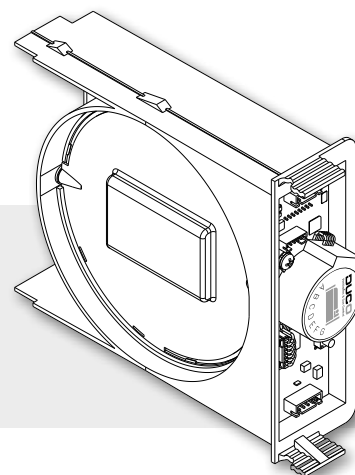

TECHNISCHE FICHE

Regelklep DucoBox Focus

Optioneel onderdeel binnen Duco's vraaggestuurde ventilatiesystemen. De regelkleppen, al of niet optioneel voorzien van een sensor voor CO₂ - en/of vochtmeting, kunnen geïntegreerd worden in de DucoBox Focus.

Fysieke eigenschappen

Artikelnummer + kleur	4163: CO ₂ Regelklep (75m ³ /h) 4164: CO ₂ Regelklep (30m ³ /h) 4208: CO ₂ Regelklep (25m ³ /h) 4162: Vocht Regelklep (50m ³ /h) 4644: Vocht/CO ₂ Regelklep (50m ³ /h) 4165: Sensorless Regelklep (25m ³ /h)
Breedte x Hoogte x Diepte (mm)	141 x 167 x 46,5
Gewicht	220 g
Materiaal	PP
Kleur	Wit
Drukknoppen	1
LEDs	1
Sensoren	Temperatuur (enkel CO ₂ , Vocht en Vocht/CO ₂ Regelklep) CO ₂ (enkel CO ₂ en Vocht/ CO ₂ Regelklep) Relatieve vochtigheid (enkel Vocht en Vocht/CO ₂ Regelklep)
Toepasbaar in	DucoBox Focus

Elektrische eigenschappen

Communicatie	Wired
Voeding	12VDC (gevoed door de DucoBox)
Piekvermogen	2,0 W
RH bereik	0 - 100 % RH
RH nauwkeurigheid	20-80%: +/-3% 0-20% / 80-100%: +/-5%
CO₂ bereik	300 - 2000 ppm
CO₂ nauwkeurigheid	40 ppm +/- 5%