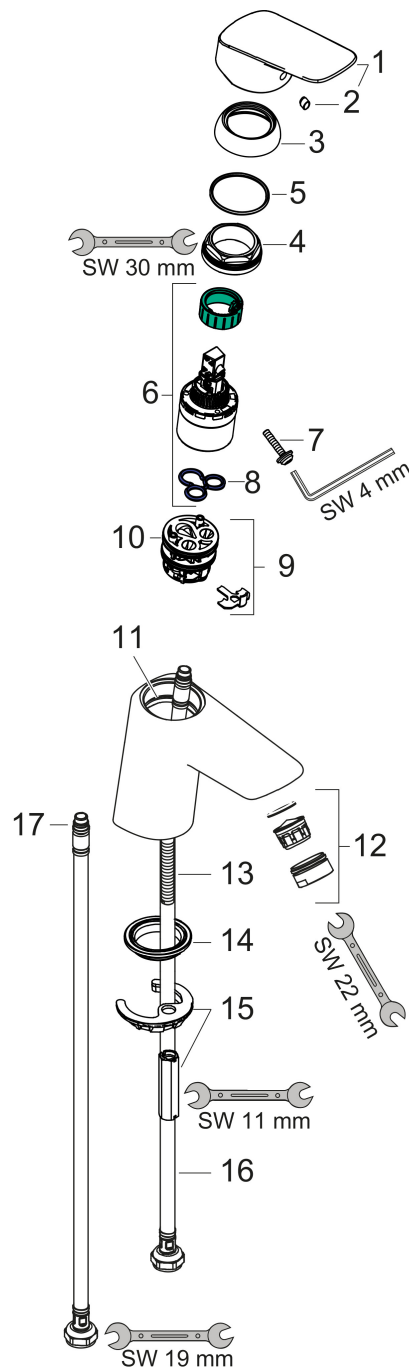

Merk	hansgrohe
Artikelnaam	Logis ééngreeps wastafelmengkraan 70 met afvoerplug
Art.nr.	71077000
Oppervlakte	chromo
Netto prijs	93,73 EUR

Explosietekening voor bouwjaar: >05/17