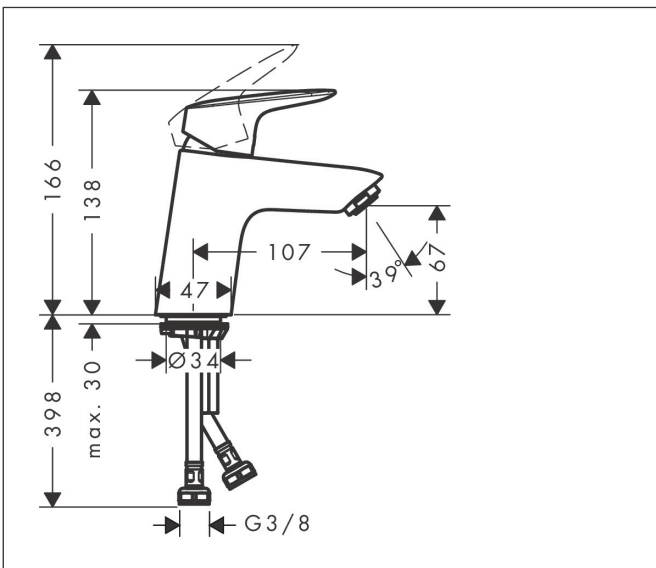

## Maat tekeningen

## Kenmerken

- ComfortZone: 70
- voorsprong uitloop 107 mm
- uitloophoogte: 67 mm
- greepvariant: rechte greep
- vaste uitloop
- straalsoort: normale straal
- maximale doorstroomhoeveelheid bij 3 bar: 5 l/min
- keramisch kardoes
- push-open afvoergarnituur G 1¼
- materiaal afvoergarnituur: metaal
- EU taxonomie: max 6l/min - draagt substantieel bij aan duurzaamheid