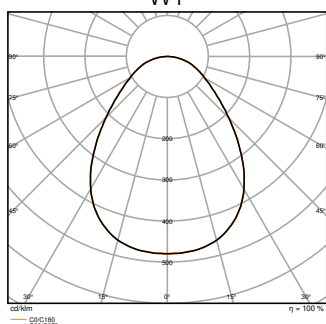

DL SLIM ALU D175 V 16W MS 840
WT

Adjustable attributes

Puissance nominale	Temp. de couleur	Flux lumineux	Efficacité lumineuse
16 W	3000 K	1600 lm	100 lm/W
16 W	4000 K	1600 lm	100 lm/W
12 W	3000 K	1200 lm	100 lm/W
12 W	4000 K	1200 lm	100 lm/W
8 W	3000 K	800 lm	100 lm/W
8 W	4000 K	800 lm	100 lm/W

DIMENSIONS ET POIDS

Diamètre	187,00 mm
Hauteur	23,00 mm
Poids du produit	330,00 g