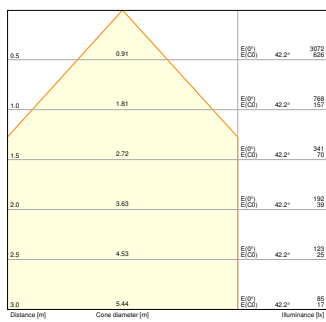

Caractéristiques du produit

- Boîtier en aluminium très fin avec seulement 23 mm de hauteur
- Haut rendement lumineux : jusqu'à 100 lm/W
- Fonction Multi Lumen : niveaux de puissance sélectionnables
- Fonction multicolore : 3000 K et 4000 K
- Type de protection : IP44
- Luminaire disponible en 5 tailles pour différentes découpes
- Durée de vie (L70/B50) : 50 000 h (température à $T_a = 40 \text{ °C}$)

Données photométriques

Flux lumineux	1600 lm / 1200 lm / 800 lm
Efficacité lumineuse	100 lm/W
Temp. de couleur	3000 K / 4000 K
Réglage du contrôle de référence de la source lumineuse contenue (Kelvin)	4000 K
Teinte de couleur (désignation)	Blanc chaud / Blanc froid
Ra Indice de rendu des couleurs	> 80
Ecart-type de correspondance de couleur	< 5 sdc _m
Intensité lumineuse	-
Faible scintillement	Oui
Indice du papillotement (PstLM)	<1
Indice de l'effet stroboscopique (SVM)	<0.4
Groupe de sécurité photobiologique EN62778	RG0
Groupe de sécurité photobiologique EN62471	RG1
Angle de rayonnement	90 °