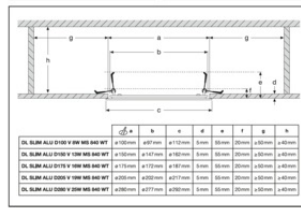

Références / Liens

– Plus d'informations sur la garantie sous www.ledvance.fr/garantie

AVERTISSEMENT

Sous réserve de modifications. Sauf erreur ou omission. Veuillez à toujours utiliser la version la plus récente.