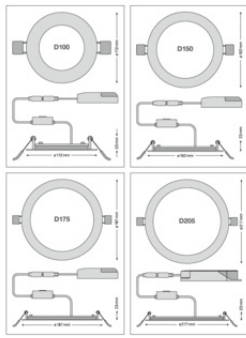

Références / Liens

– Plus d'informations sur la garantie sous www.ledvance.fr/garantie

AVERTISSEMENT

Sous réserve de modifications. Sauf erreur ou omission. Veuillez à toujours utiliser la version la plus récente.