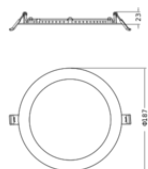

DL SLIM ALU D175 V 16W MS 830
WT

DL SLIM ALU D175 V 16W MS 840
WT

DL SLIM ALU D175 V 16W MS 830
WT

DL SLIM ALU D175 V 16W MS 840
WT

Adjustable attributes

Puissance nominale	Temp. de couleur	Flux lumineux	Efficacité lumineuse
16 W	3000 K	1600 lm	100 lm/W
16 W	4000 K	1600 lm	100 lm/W
12 W	3000 K	1200 lm	100 lm/W
12 W	4000 K	1200 lm	100 lm/W
8 W	3000 K	800 lm	100 lm/W
8 W	4000 K	800 lm	100 lm/W

DIMENSIONS ET POIDS

Diamètre	187,00 mm
Hauteur	23,00 mm
Poids du produit	330,00 g

DL SLIM ALU D175 V

Matériau & couleurs

Couleur du produit	Blanc
Couleur du teinte	Blanc
Matériau de corps	Aluminium
Matériau de fermeture	Polycarbonate (PC)
Matière de la surface émettrice.	Polycarbonate (PC)
Test au fil incand. selon CEI 60695-2-12	850 °C
Teneur en mercure	0.0 mg