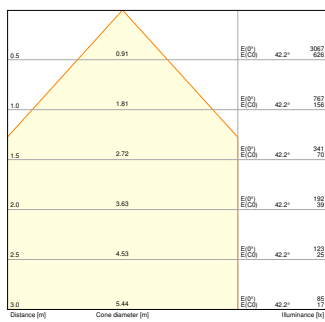

DL SLIM ALU D175 V 16W MS 840
WT