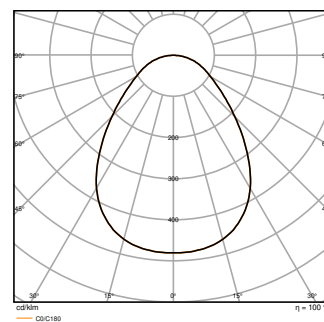

DL SLIM ALU D175 V 16W MS 830
WT