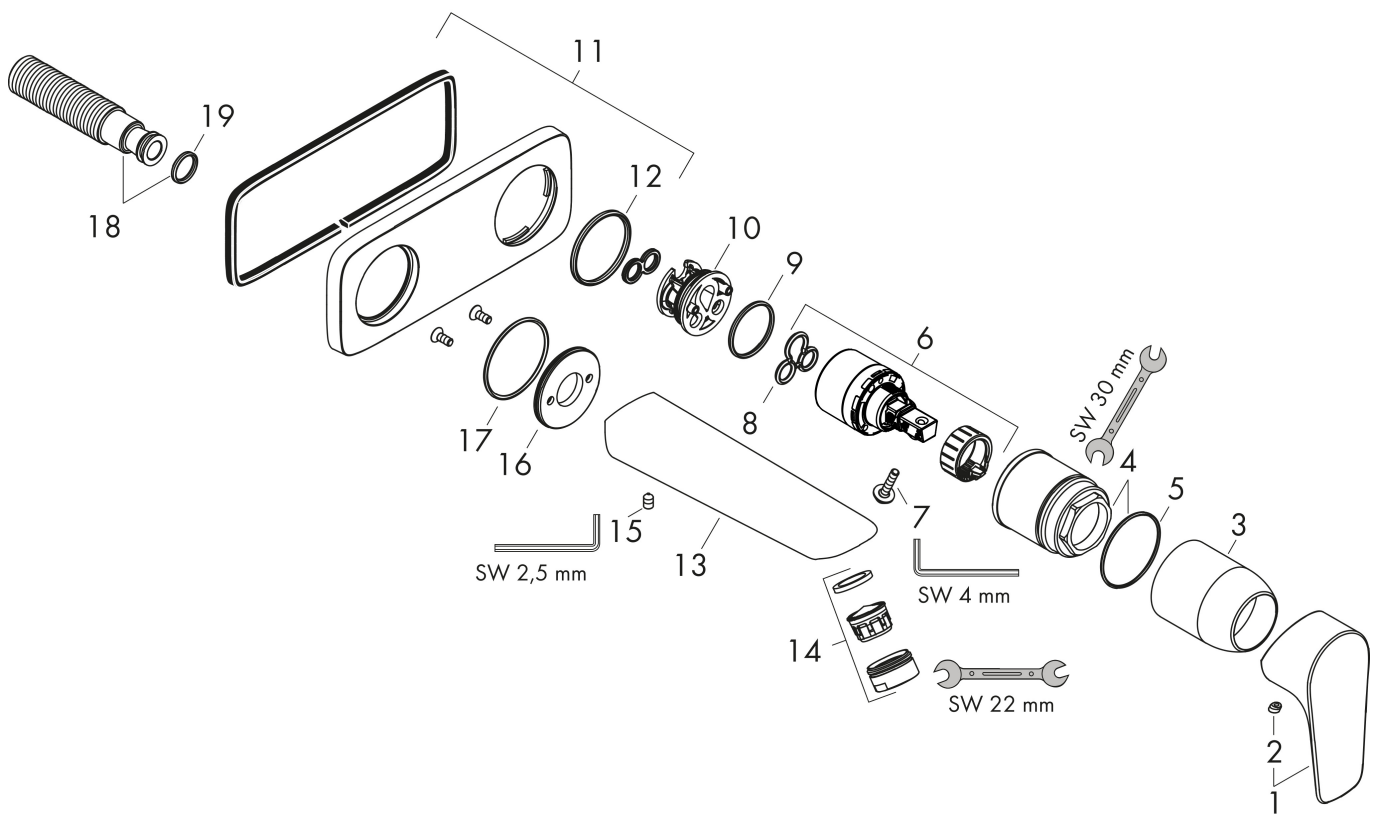

Product foto

Kenmerken

- voorsprong uitloop 225 mm
- greepvariant: rechte greep
- vaste uitloop
- straalsoort: normale straal
- maximale doorstroomhoeveelheid bij 3 bar: 5 l/min
- keramisch kardoos
- zonder wastegarnituur, met afvoerplug (art.nr. 50001)
- materiaal afvoergarnituur: metaal
- de greep kan rechts of links worden geplaatst, afhankelijk van de montage van het inbouwdeel
- EU taxonomie: max 6l/min - draagt substantieel bij aan duurzaamheid

Stroomschema

Merk	hansgrohe
Artikelnaam	Talis E ééngreeps wastafelmengkraan afbouwdeel voor wandmontage, plaat, voorsprong 225 mm en PushOpen afvoerplug
Art.nr.	71734990
Oppervlakte	Polished Gold Optic
Netto prijs	425,60 EUR

Installatievoorbeelden

i Afmetingen kunnen variëren vanwege keramische toleranties die verband houden met het productieproces.

Merk	hansgrohe
Artikelnaam	Talis E ééngreeps wastafelmengkraan afbouwdeel voor wandmontage, plaat, voorsprong 225 mm en PushOpen afvoerplug
Art.nr.	71734990
Oppervlakte	Polished Gold Optic
Netto prijs	425,60 EUR

Explosietekening voor bouwjaar: >07/19

Merk	hansgrohe
Artikelnaam	Talis E ééngreeps wastafelmengkraan afbouwdeel voor wandmontage, plaat, voorsprong 225 mm en PushOpen afvoerplug
Art.nr.	71734990
Oppervlakte	Polished Gold Optic
Netto prijs	425,60 EUR