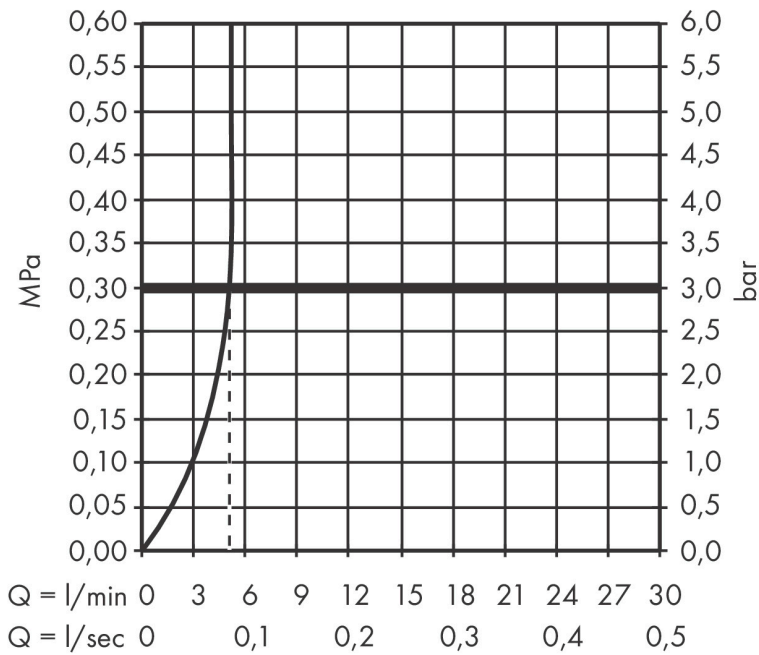

Merk: hansgrohe
Artikelnaam: **Talis E** ééngreeps wastafelmengkraan afbouwdeel voor wandmontage, plaat, voorsprong 225 mm en PushOpen afvoerplug
Art.nr.: 71734990
Oppervlakte: Polished Gold Optic
Netto prijs: 425,60 EUR

Stroomschema