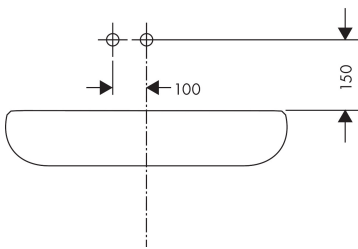

Product foto

Kenmerken

- voorsprong uitloop 225 mm
- greepvariant: rechte greep
- vaste uitloop
- straalsoort: normale straal
- maximale doorstroomhoeveelheid bij 3 bar: 5 l/min
- keramisch kardoos
- zonder wastegarnituur, met afvoerplug (art.nr. 50001)
- materiaal afvoergarnituur: metaal
- de greep kan rechts of links worden geplaatst, afhankelijk van de montage van het inbouwdeel
- EU taxonomie: max 6l/min - draagt substantieel bij aan duurzaamheid

Benodigde onderdelen

Product foto	Artikelnaam	Art.nr.	Prijs
	hansgrohe Inbouwdeel voor ééngreeps wastafelkraan wandmontage	13622180	224,67

Merk: hansgrohe
 Artikelnaam: **Talis E** ééngreeps wastafelmengkraan afbouwdeel voor wandmontage, plaat, voorsprong 225 mm en PushOpen afvoerplug
 Art.nr.: 71734990
 Oppervlakte: Polished Gold Optic
 Netto prijs: 425,60 EUR

Stroomschema

Merk	hansgrohe
Artikelnaam	Talis E ééngreeps wastafelmengkraan afbouwdeel voor wandmontage, plaat, voorsprong 225 mm en PushOpen afvoerplug
Art.nr.	71734990
Oppervlakte	Polished Gold Optic
Netto prijs	425,60 EUR

Installatievoorbeelden

i Afmetingen kunnen variëren vanwege keramische toleranties die verband houden met het productieproces.

Merk	hansgrohe
Artikelnaam	Talis E ééngreeps wastafelmengkraan afbouwdeel voor wandmontage, plaat, voorsprong 225 mm en PushOpen afvoerplug
Art.nr.	71734990
Oppervlakte	Polished Gold Optic
Netto prijs	425,60 EUR