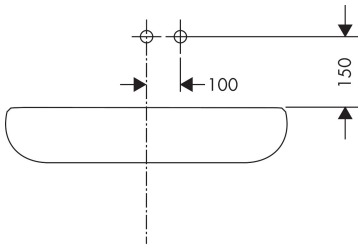

Product foto

Kenmerken

- voorsprong uitloop 225 mm
- greepvariant: rechte greep
- vaste uitloop
- straalsoort: normale straal
- maximale doorstroomhoeveelheid bij 3 bar: 5 l/min
- keramisch kardoos
- zonder wastegarnituur, met afvoerplug (art.nr. 50001)
- materiaal afvoergarnituur: metaal
- de greep kan rechts of links worden geplaatst, afhankelijk van de montage van het inbouwdeel
- EU taxonomie: max 6l/min - draagt substantieel bij aan duurzaamheid

Benodigde onderdelen

Product foto	Artikelnaam	Art.nr.	Prijs
	hansgrohe Inbouwdeel voor ééngreeps wastafelkraan wandmontage	13622180	224,67

Merk: hansgrohe
 Artikelnaam: **Talis E** ééngreeps wastafelmengkraan afbouwdeel voor wandmontage, plaat, voorsprong 225 mm en PushOpen afvoerplug
 Art.nr.: 71734990
 Oppervlakte: Polished Gold Optic
 Netto prijs: 425,60 EUR

Stroomschema

Merk	hansgrohe
Artikelnaam	Talis E ééngreeps wastafelmengkraan afbouwdeel voor wandmontage, plaat, voorsprong 225 mm en PushOpen afvoerplug
Art.nr.	71734990
Oppervlakte	Polished Gold Optic
Netto prijs	425,60 EUR

Installatievoorbeelden

i Afmetingen kunnen variëren vanwege keramische toleranties die verband houden met het productieproces.

Merk	hansgrohe
Artikelnaam	Talis E ééngreeps wastafelmengkraan afbouwdeel voor wandmontage, plaat, voorsprong 225 mm en PushOpen afvoerplug
Art.nr.	71734990
Oppervlakte	Polished Gold Optic
Netto prijs	425,60 EUR