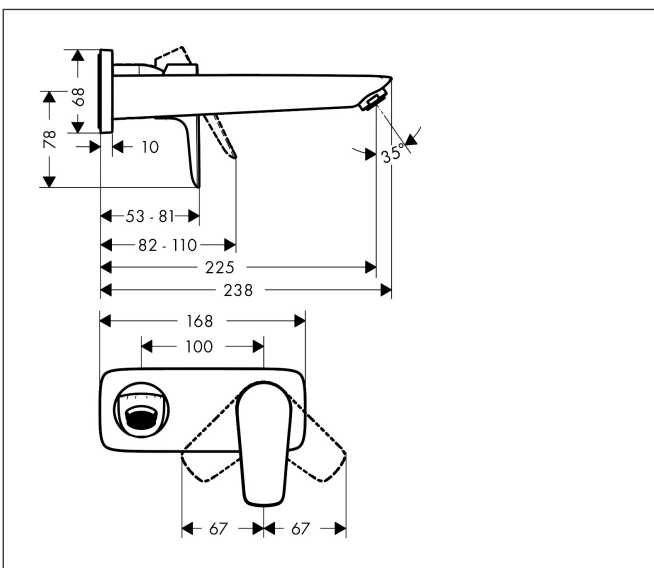

Merk	hansgrohe
Artikelnaam	Talis E ééngreeps wastafelmengkraan afbouwdeel voor wandmontage, plaat, voorsprong 225 mm en PushOpen afvoerplug
Art.nr.	71734990
Oppervlakte	Polished Gold Optic
Netto prijs	425,60 EUR

Product foto

Kenmerken

- voorsprong uitloop 225 mm
- greepvariant: rechte greep
- vaste uitloop
- straalsoort: normale straal
- maximale doorstroomhoeveelheid bij 3 bar: 5 l/min
- keramisch kardoos
- zonder wastegarnituur, met afvoerplug (art.nr. 50001)
- materiaal afvoergarnituur: metaal
- de greep kan rechts of links worden geplaatst, afhankelijk van de montage van het inbouwdeel
- EU taxonomie: max 6l/min - draagt substantieel bij aan duurzaamheid

Maat tekeningen

Technologie

Merk	hansgrohe
Artikelnaam	Talis E ééngreeps wastafelmengkraan afbouwdeel voor wandmontage, plaat, voorsprong 225 mm en PushOpen afvoerplug
Art.nr.	71734990
Oppervlakte	Polished Gold Optic
Netto prijs	425,60 EUR

Benodigde onderdelen

Product foto	Artikelnaam	Art.nr.	Prijs
	hansgrohe Inbouwdeel voor ééngreeps wastafelkraan wandmontage	13622180	224,67

Merk: hansgrohe
 Artikelnaam: **Talis E** ééngreeps wastafelmengkraan afbouwdeel voor wandmontage, plaat, voorsprong 225 mm en PushOpen afvoerplug
 Art.nr.: 71734990
 Oppervlakte: Polished Gold Optic
 Netto prijs: 425,60 EUR