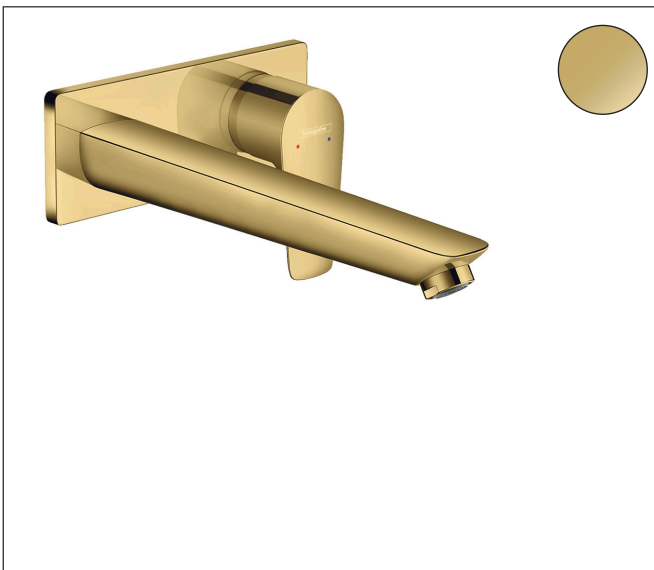

Merk	hansgrohe
Artikelnaam	Talis E ééngreeps wastafelmengkraan afbouwdeel voor wandmontage, plaat, voorsprong 225 mm en PushOpen afvoerplug
Art.nr.	71734990
Oppervlakte	Polished Gold Optic
Netto prijs	425,60 EUR

Product foto

Kenmerken

- voorsprong uitloop 225 mm
- greepvariant: rechte greep
- vaste uitloop
- straalsoort: normale straal
- maximale doorstroomhoeveelheid bij 3 bar: 5 l/min
- keramisch kardoos
- zonder wastegarnituur, met afvoerplug (art.nr. 50001)
- materiaal afvoergarnituur: metaal
- de greep kan rechts of links worden geplaatst, afhankelijk van de montage van het inbouwdeel
- EU taxonomie: max 6l/min - draagt substantieel bij aan duurzaamheid

Maat tekeningen

Technologie

Merk	hansgrohe
Artikelnaam	Talis E ééngreeps wastafelmengkraan afbouwdeel voor wandmontage, plaat, voorsprong 225 mm en PushOpen afvoerplug
Art.nr.	71734990
Oppervlakte	Polished Gold Optic
Netto prijs	425,60 EUR

Benodigde onderdelen

Product foto	Artikelnaam	Art.nr.	Prijs
	hansgrohe Inbouwdeel voor ééngreeps wastafelkraan wandmontage	13622180	224,67

Merk: hansgrohe
 Artikelnaam: **Talis E** ééngreeps wastafelmengkraan afbouwdeel voor wandmontage, plaat, voorsprong 225 mm en PushOpen afvoerplug
 Art.nr.: 71734990
 Oppervlakte: Polished Gold Optic
 Netto prijs: 425,60 EUR