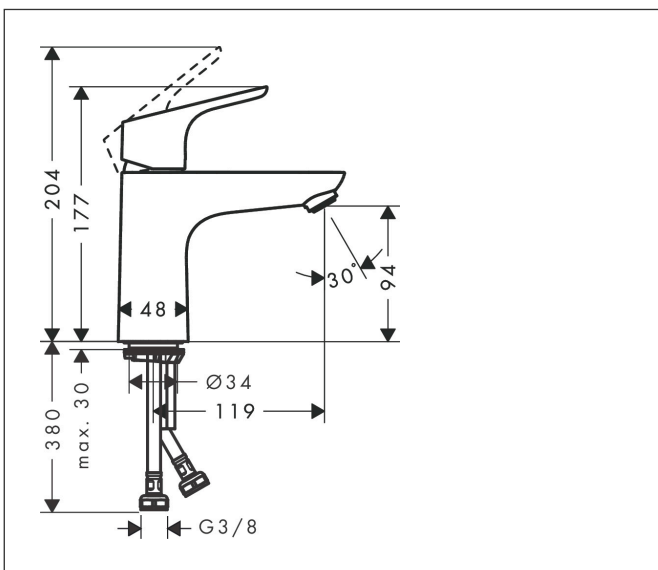

## Maat tekeningen

## Kenmerken

- ComfortZone: 100
- voorsprong uitloop 119 mm
- uitloophoogte: 94 mm
- greepvariant: rechte greep
- vaste uitloop
- straalsoort: normale straal
- maximale doorstroomhoeveelheid bij 3 bar: 5 l/min
- keramisch kardoes
- koud water met de greep in de middenpositie, bespaart energie en kosten
- EU taxonomie: max 6l/min - draagt substantieel bij aan duurzaamheid