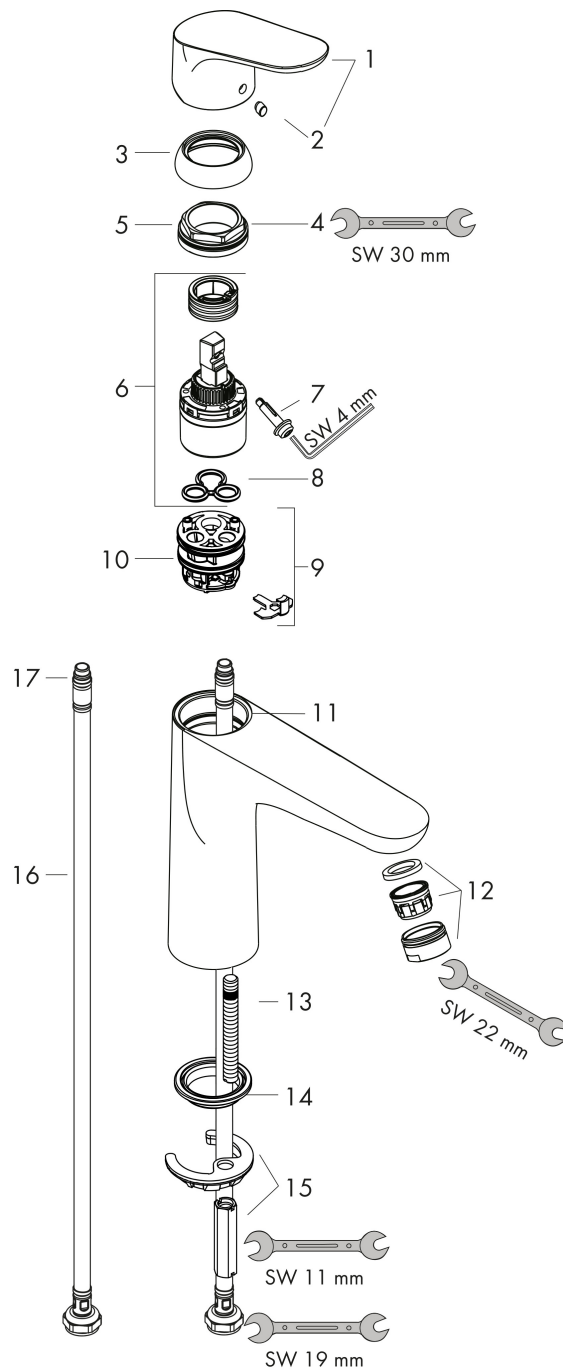

Merk	hansgrohe
Artikelnaam	Focus ééngreeps wastafelmengkraan 100 CoolStart zonder afvoer
Art.nr.	31509000
Oppervlakte	chrom
Netto prijs	150,09 EUR

Explosietekening voor bouwjaar: >05/17