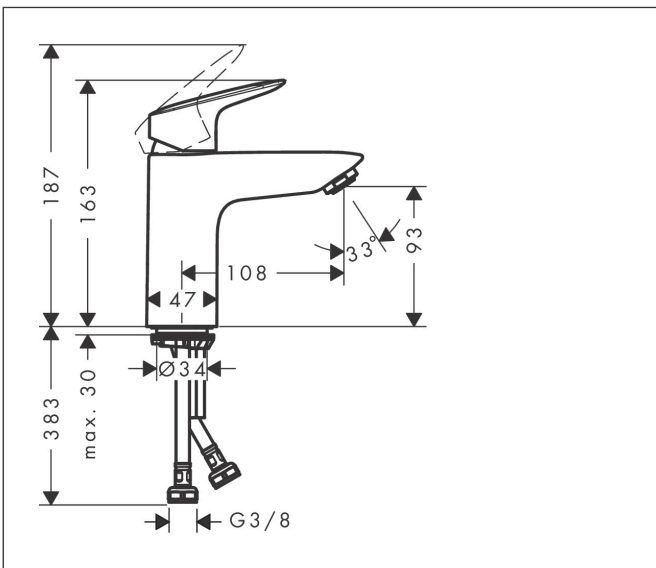

Merk	hansgrohe
Artikelnaam	Logis ééngreeps wastafelmengkraan 100 CoolStart zonder afvoer
Art.nr.	71103000
Oppervlakte	chrom
Netto prijs	113,88 EUR

Product foto

Kenmerken

- ComfortZone: 100
- voorsprong uitloop 108 mm
- uitloophoogte: 93 mm
- greepvariant: rechte greep
- vaste uitloop
- straalsoort: normale straal
- maximale doorstroomhoeveelheid bij 3 bar: 5 l/min
- keramisch kardoes
- koud water met de greep in de middenpositie, bespaart energie en kosten
- EU taxonomie: max 6l/min - draagt substantieel bij aan duurzaamheid

Maat tekeningen

Technologie

Certificaat

Merk hansgrohe
 Artikelnaam **Logis** ééngreeps wastafelmengkraan 100 CoolStart zonder afvoer
 Art.nr. 71103000
 Oppervlakte chroom
 Netto prijs 113,88 EUR

Stroomschema

Merk	hansgrohe
Artikelnaam	Logis ééngreeps wastafelmengkraan 100 CoolStart zonder afvoer
Art.nr.	71103000
Oppervlakte	chrom
Netto prijs	113,88 EUR

Explosietekening voor bouwjaar: >05/17

Merk	hansgrohe
Artikelnaam	Logis ééngreeps wastafelmengkraan 100 CoolStart zonder afvoer
Art.nr.	71103000
Oppervlakte	chrom
Netto prijs	113,88 EUR

Onderdelen voor bouwjaar: >05/17

Pos	Beschrijving	Art.nr.	Prijs
1	greep	92236000	52,00
2	greepstop	96338000	3,00
3	afdekkap	97406000	16,60
4	moer	97209000	12,70
5	O-Ring 32x2	98193000	3,00
6	kardoes compl.	92730000	52,00
7	borgschroef	95140000	4,80
8	dichting	95008000	7,70
9	kardoesadapter	98324000	12,70
10	O-Ring 30x2	98186000	3,00
11	O-ring 35x2	92604000	4,80
12	perlator M24x1 (5 l/min)	92372000	16,60
13	schroef M8 x 68	97736000	4,80
14	dichting Ø 42	98722000	4,80
15	schachtbevestigingsset compl.	96016000	25,70
16	aansluitslang 450 mm M8x0,75 G3/8	97206000	25,70
17	O-ring 6,6x1,6	93019000	3,00