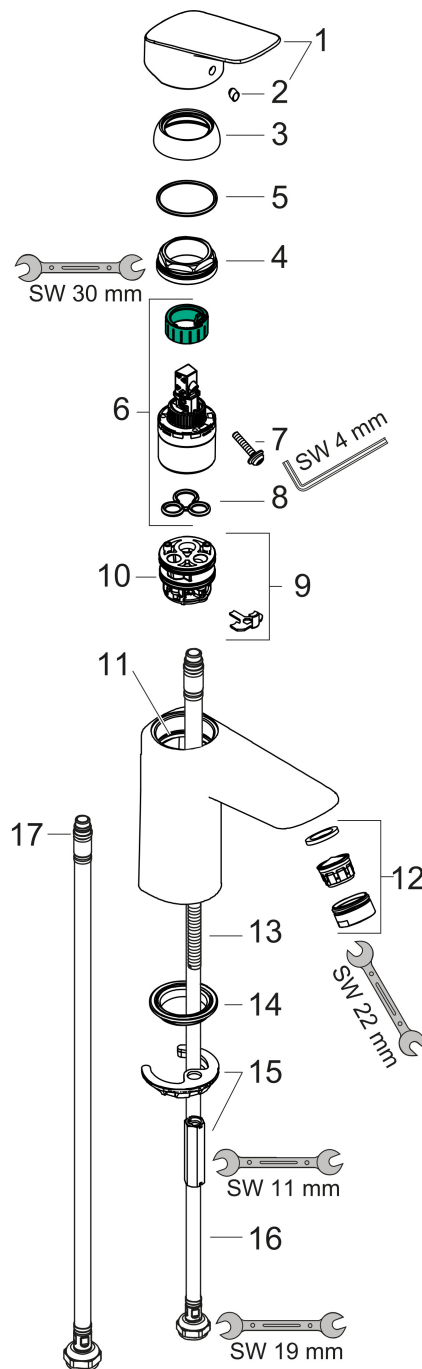

Merk	hansgrohe
Artikelnaam	Logis ééngreeps wastafelmengkraan 100 CoolStart zonder afvoer
Art.nr.	71103000
Oppervlakte	chrom
Netto prijs	113,88 EUR

Explosietekening voor bouwjaar: >05/17