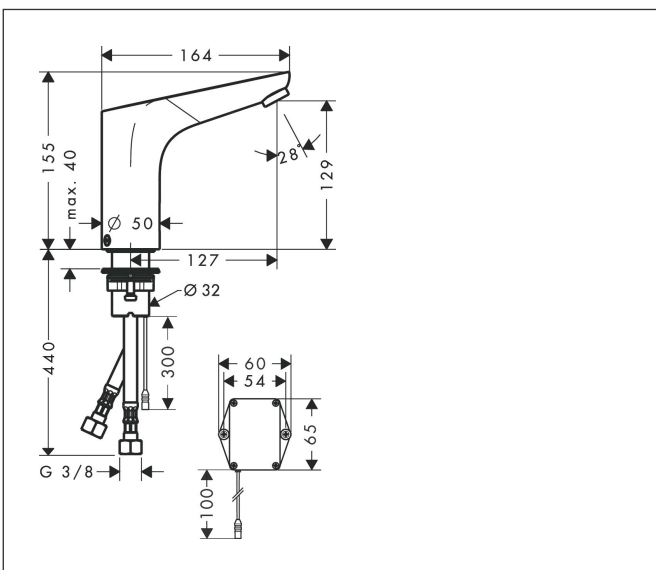

## Maat tekeningen

## Kenmerken

- voorsprong uitloop 127 mm
- straalsoort: normale straal
- maximale doorstroomhoeveelheid bij 3 bar: 5 l/min
- temperatuurbegrenzing instelbaar
- temperatuur vooraf instelbaar
- infraroodtechnologie
- 230 V / 50 Hz netaansluiting
- looptijd: 10 s
- hygiënische spoeling activeerbaar (automatische waterdoorlaat)
- frequentie van hygiënische spoeling: 24 u
- spoeltijd hygiënische spoeling: 10 s
- duurspoeling activeerbaar (enkele waterdoorlaat gedurende 180 seconden, geschikt voor thermische desinfectie)
- reinigingsmodus: handmatige waterstop voor reiniging van de wastafel
- vuilfilters in de verbindingsslangen
- IP-beschermingsgraad: IPX5