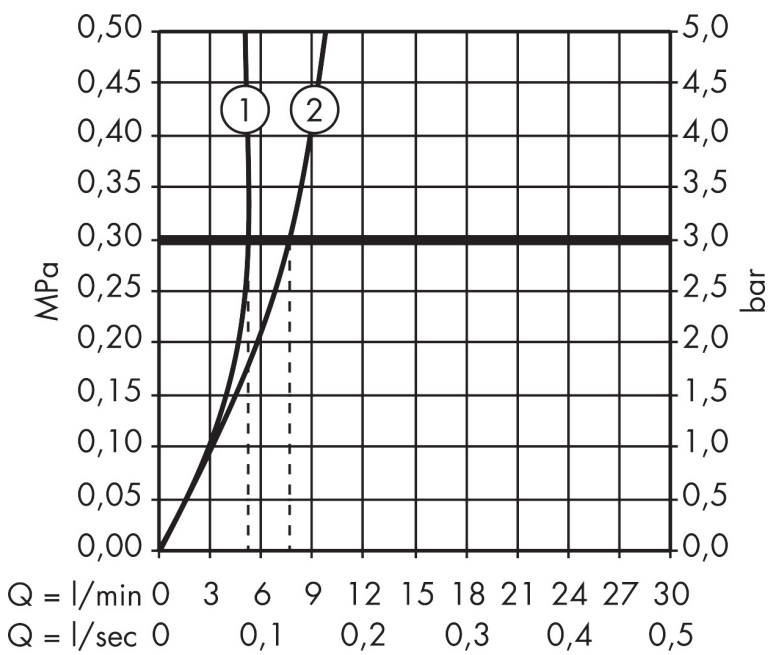

Merk hansgrohe
Artikelnaam **Focus** elektronische wastafelmengkraan zonder temperatuurgreep voor 230V
netstroom
Art.nr. 31174000
Oppervlakte chroom
Netto prijs 581,26 EUR

Stroomschema