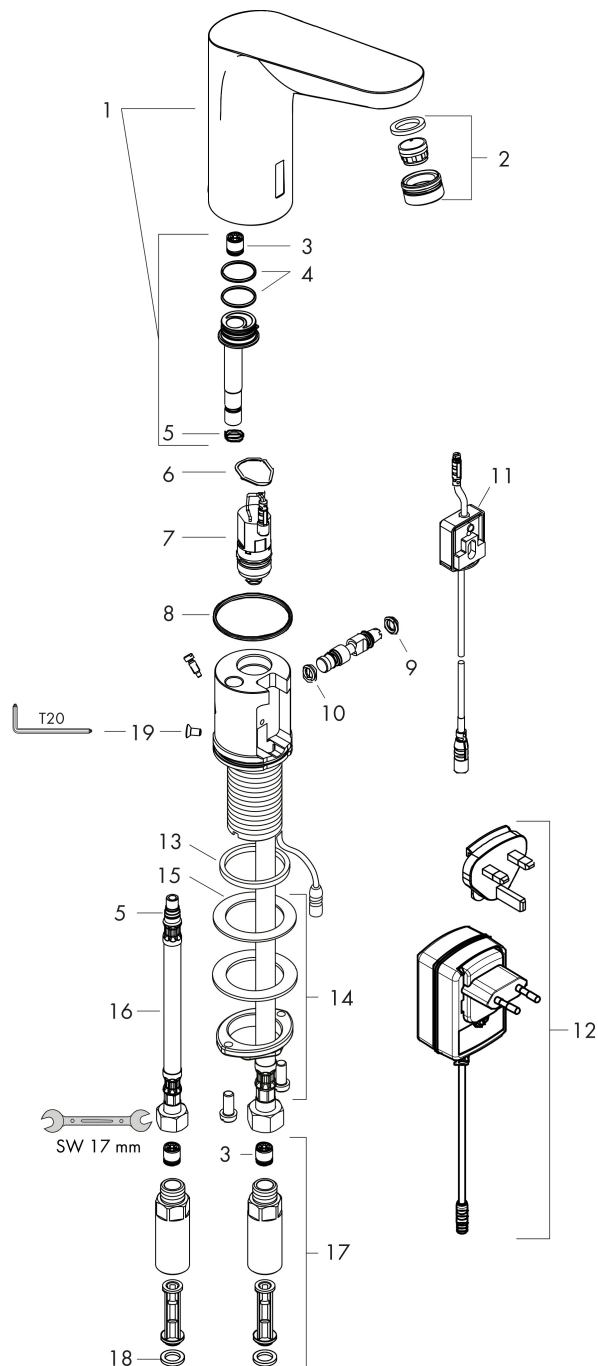

Merk	hansgrohe
Artikelnaam	Focus elektronische wastafelmengkraan zonder temperatuurgreep voor 230V netstroom
Art.nr.	31174000
Oppervlakte	chrom
Netto prijs	581,26 EUR

Explosietekening voor bouwjaar: >02/24