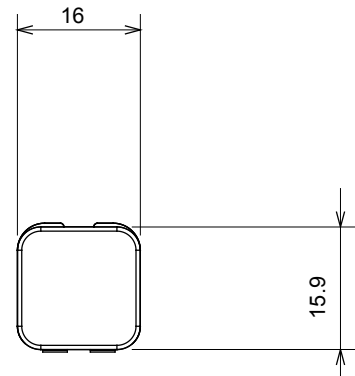

Categorie	Verwisselbare afscherming	Type	Inwisselbaar
Kleur	Rood	Omschrijving	Afschermingen
Standaard	EN 60669-1	Thermodruk met kogel	125 °C
Gloeidraadtest	850 °C	Symbool	Rood
Materiaal	Technopolymeer	Electrocod	0130

### DIMENSIONAL