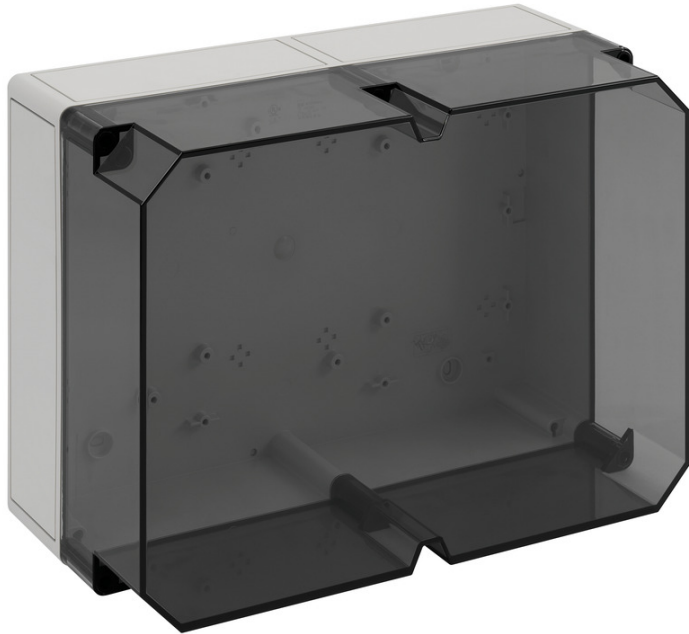

### TK PS 3625-16-to

lege behuizing

AANPASBAAR

Artikelnummer: 11151201

Afmetingen: 361 x 254 x 165 mm

lege behuizing, met beschermingsgraad IP66, polystyreen,  $U_i=690V$  AC,  $U_i=1000V$  DC, montage openingen aan de binnenzijde, voor standaard binneninstallaties

**Onderbak: Polystyreen, grijs, Deksel: Polycarbonaat, transparant, gladde zijkanten**

IP66

IK07

690V

AC

1000V

DC

Naar industrieel product: 13051201

### Kleuren

Kleur onderbak:	grijs
Kleur deksel:	transparant

### Afmetingen

Breedte:	361 mm
Lengte:	254 mm
Hoogte:	165 mm
Gewicht:	1.472 kg