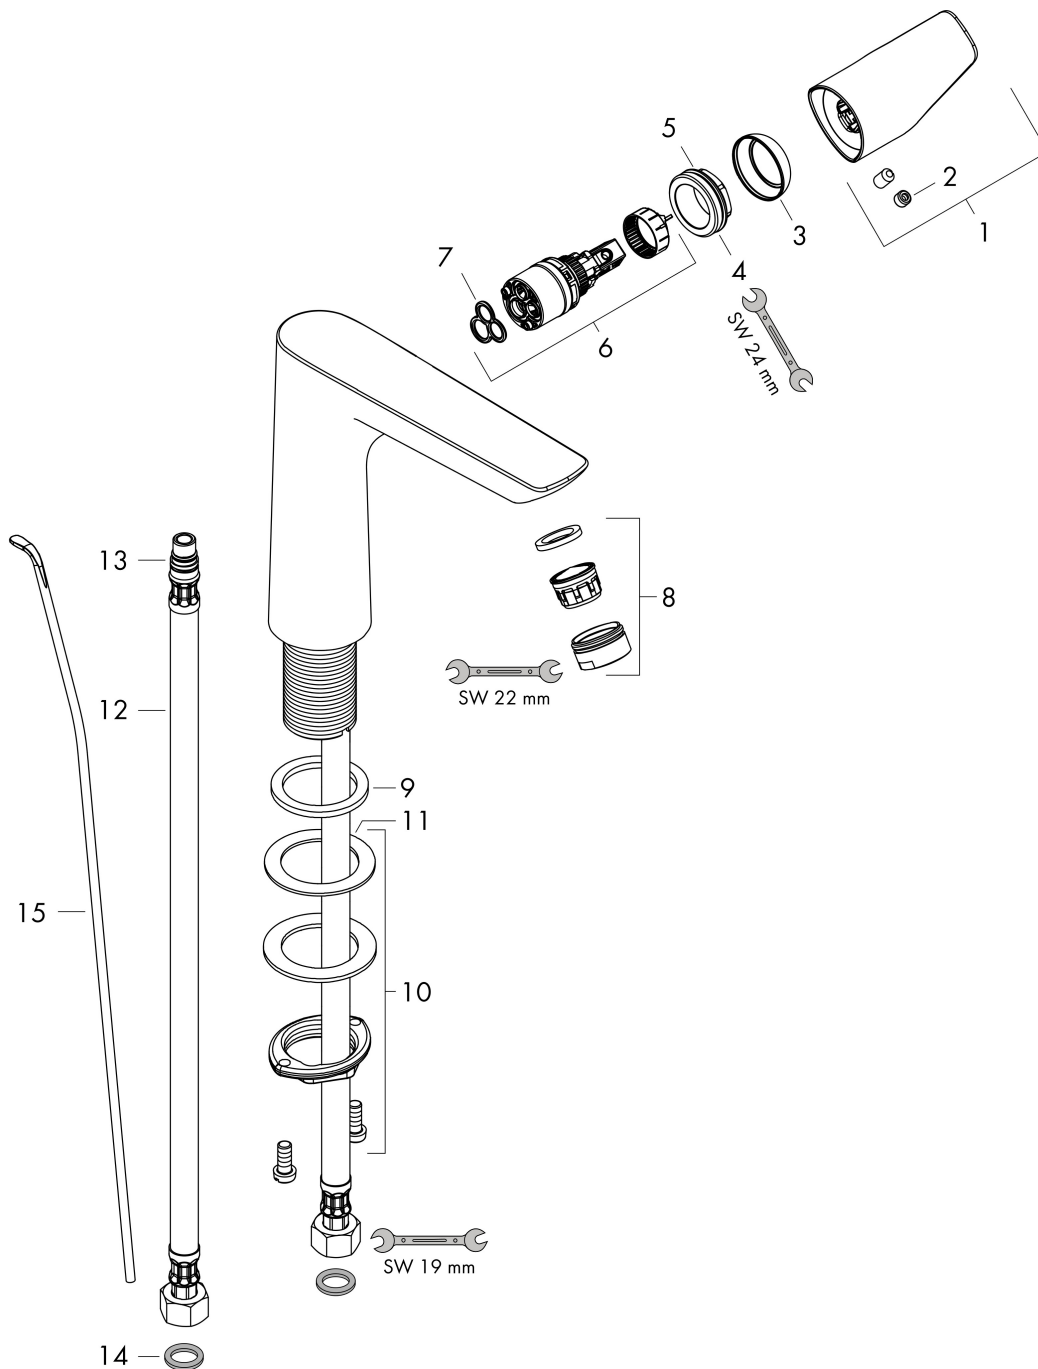

Merk hansgrohe
 Artikelnaam **Talis E** ééngreeps wastafelmengkraan 150 met PopUp trekwaste
 Art.nr. 71754000
 Oppervlakte chroom
 Netto prijs 306,95 EUR

Stroomschema

Merk	hansgrohe
Artikelnaam	Talis E ééngreeps wastafelmengkraan 150 met PopUp trekwaste
Art.nr.	71754000
Oppervlakte	chrom
Netto prijs	306,95 EUR

Explosietekening voor bouwjaar: >05/16

Merk	hansgrohe
Artikelnaam	Talis E ééngreeps wastafelmengkraan 150 met PopUp trekwaste
Art.nr.	71754000
Oppervlakte	chrom
Netto prijs	306,95 EUR

Onderdelen voor bouwjaar: >05/16

Pos	Beschrijving	Art.nr.	Prijs
1	greep	92777000	40,60
2	greepstop	95704000	3,00
3	afdekkap	95493000	16,60
4	moer	95178000	32,70
5	O-ring 24x2	98388000	3,00
6	kardoes compl.	97685000	52,00
7	dichting	98865000	25,70
8	perlator M24x1 (5 l/min)	13185000	15,44
9	vlakdichting	98749000	4,80
10	schachtbevestigingsset compl. (Ø 32)	13961000	20,40
11	stelring	97548000	3,00
12	aansluitslang 450 mm M10x1 G3/8	96507000	32,70
13	O-ring 8x1,75	97827000	3,00
14	dichtingsset	95581000	4,80
15	trekstang	96657000	10,40
a	afvoergarnituur	94139000	71,40
b	schachtverlenging	13898000	64,30