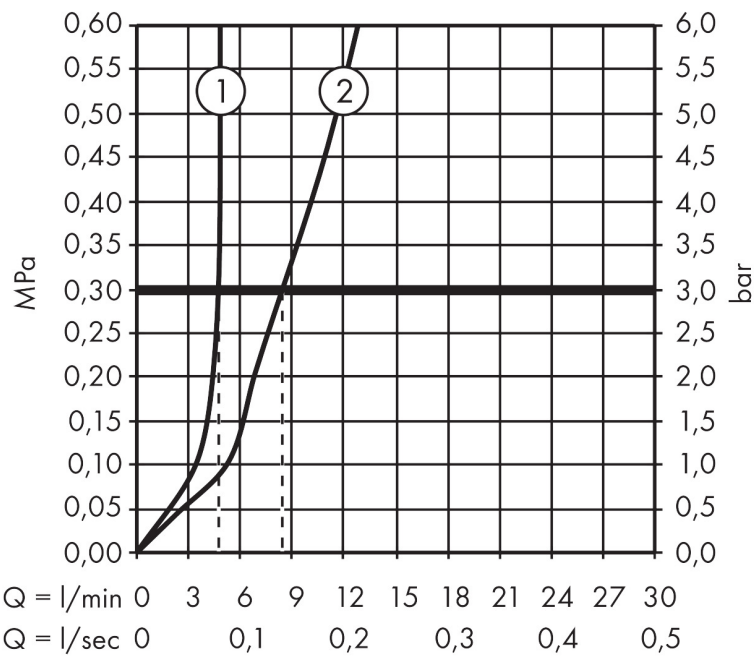

Merk hansgrohe
 Artikelnaam **Talis E** ééngreeps wastafelmengkraan 150 met PopUp trekwaste
 Art.nr. 71754000
 Oppervlakte chroom
 Netto prijs 306,95 EUR

Stroomschema

Merk	hansgrohe
Artikelnaam	Talis E ééngreeps wastafelmengkraan 150 met PopUp trekwaste
Art.nr.	71754000
Oppervlakte	chrom
Netto prijs	306,95 EUR

Explosietekening voor bouwjaar: >05/16

Merk	hansgrohe
Artikelnaam	Talis E ééngreeps wastafelmengkraan 150 met PopUp trekwaste
Art.nr.	71754000
Oppervlakte	chrom
Netto prijs	306,95 EUR

Onderdelen voor bouwjaar: >05/16

Pos	Beschrijving	Art.nr.	Prijs
1	greep	92777000	40,60
2	greepstop	95704000	3,00
3	afdekkap	95493000	16,60
4	moer	95178000	32,70
5	O-ring 24x2	98388000	3,00
6	kardoes compl.	97685000	52,00
7	dichting	98865000	25,70
8	perlator M24x1 (5 l/min)	13185000	15,44
9	vlakdichting	98749000	4,80
10	schachtbevestigingsset compl. (Ø 32)	13961000	20,40
11	stelring	97548000	3,00
12	aansluitslang 450 mm M10x1 G3/8	96507000	32,70
13	O-ring 8x1,75	97827000	3,00
14	dichtingsset	95581000	4,80
15	trekstang	96657000	10,40
a	afvoergarnituur	94139000	71,40
b	schachtverlenging	13898000	64,30