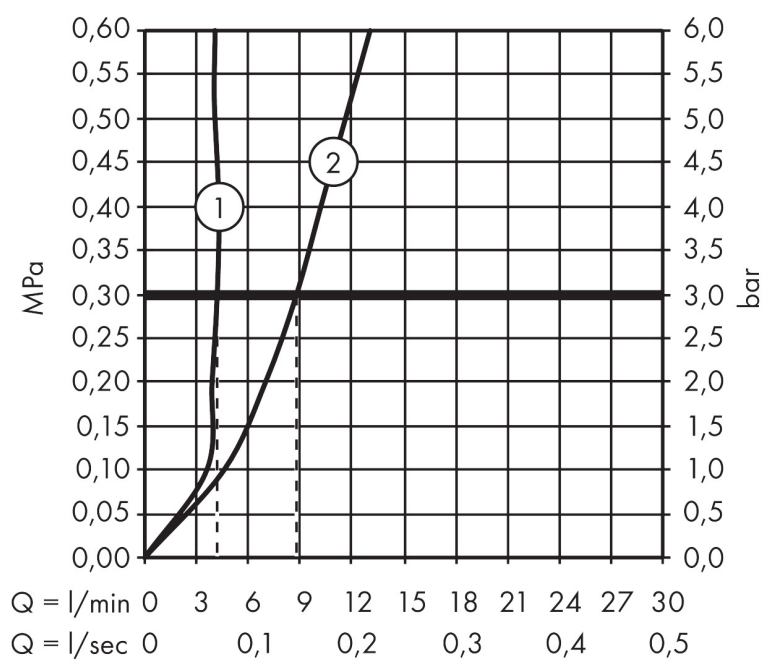

Merk	AXOR
Artikelnaam	AXOR Citterio E ééngreps wastafelmengkraan 90 met pingreep en PushOpen afvoerplug
Art.nr.	36102000
Oppervlakte	chrom
Netto prijs	521,60 EUR

Product foto

Kenmerken

- ComfortZone: 90
- voorsprong uitloop 135 mm
- uitloophoogte: 90 mm
- greepvariant: Met pingreep
- straalsoort: laminaire straal
- maximale doorstroomhoeveelheid bij 3 bar: 5 l/min
- keramisch kardoes
- zonder wastegarnituur, met afvoerplug (art.nr. 50001)
- EU taxonomie: max 6l/min - draagt substantieel bij aan duurzaamheid

Maat tekeningen

Technologie

Certificaat

Merk	AXOR
Artikelnaam	AXOR Citterio E ééngreps wastafelmengkraan 90 met pingreep en PushOpen afvoerplug
Art.nr.	36102000
Oppervlakte	chrom
Netto prijs	521,60 EUR

Stroomschema

Merk	AXOR
Artikelnaam	AXOR Citterio E ééngreps wastafelmengkraan 90 met pingreep en PushOpen afvoerplug
Art.nr.	36102000
Oppervlakte	chrom
Netto prijs	521,60 EUR

Explosietekening voor bouwjaar: >11/14

Merk	AXOR
Artikelnaam	AXOR Citterio E ééngreps wastafelmengkraan 90 met pingreep en PushOpen afvoerplug
Art.nr.	36102000
Oppervlakte	chrom
Netto prijs	521,60 EUR