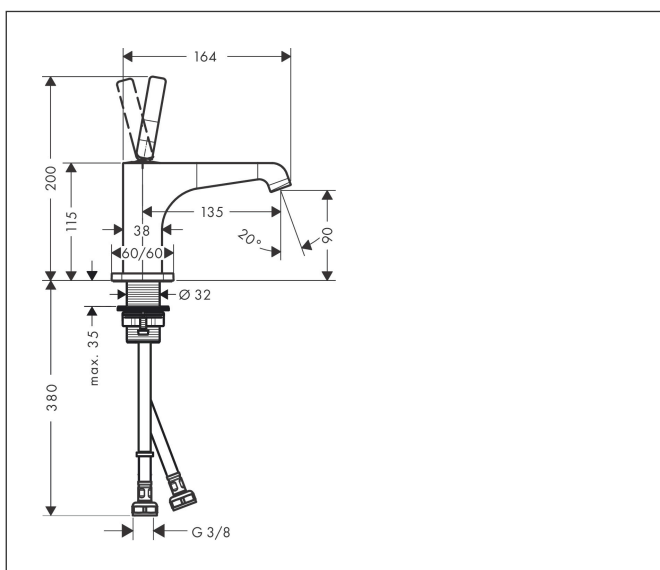

Merk	AXOR
Artikelnaam	AXOR Citterio E ééngreps wastafelmengkraan 90 met pingreep en PushOpen afvoerplug
Art.nr.	36102000
Oppervlakte	chrom
Netto prijs	521,60 EUR

Product foto

Kenmerken

- ComfortZone: 90
- voorsprong uitloop 135 mm
- uitloophoogte: 90 mm
- greepvariant: Met pingreep
- straalsoort: laminaire straal
- maximale doorstroomhoeveelheid bij 3 bar: 5 l/min
- keramisch kardoes
- zonder wastegarnituur, met afvoerplug (art.nr. 50001)
- EU taxonomie: max 6l/min - draagt substantieel bij aan duurzaamheid

Maat tekeningen

Technologie

Certificaat

Merk	AXOR
Artikelnaam	AXOR Citterio E ééngreps wastafelmengkraan 90 met pingreep en PushOpen afvoerplug
Art.nr.	36102000
Oppervlakte	chrom
Netto prijs	521,60 EUR

Stroomschema

Merk	AXOR
Artikelnaam	AXOR Citterio E ééngreps wastafelmengkraan 90 met pingreep en PushOpen afvoerplug
Art.nr.	36102000
Oppervlakte	chrom
Netto prijs	521,60 EUR

Explosietekening voor bouwjaar: >11/14

Merk	AXOR
Artikelnaam	AXOR Citterio E ééngreps wastafelmengkraan 90 met pingreep en PushOpen afvoerplug
Art.nr.	36102000
Oppervlakte	chrom
Netto prijs	521,60 EUR

Onderdelen voor bouwjaar: >11/14

Pos	Beschrijving	Art.nr.	Prijs
1	rozet	92188000	52,00
2	O-ring 30x1,5	98433000	3,00
3	greep	92189000	40,60
4	inbusschroef M6x6	97660000	3,00
5	moer	95667000	20,40
6	kardoes compl.	96339000	64,30
7	O-ring 21,95x1,78	95169000	3,00
8	kardoesadapter	95289000	20,40
9	O-ring 26x2	98147000	3,00
10	perlator laminar M16,5x1 (5 l/min)	95382000	32,70
11	montagesleutel	98987000	7,70
12	rozet	92190000	52,00
13	schachtbevestigingsset compl. (Ø 32)	13961000	20,40
14	stelring	97548000	3,00
15	aansluitslang 450 mm M8x0,75 G3/8	97206000	25,70
16	O-ring 7x1,5	98422000	3,00
17	dichtingsset	95581000	4,80
a	afvoer	50001000	40,00
b	Stop	92313000	7,70
c	schachtverlenging	13898000	64,30