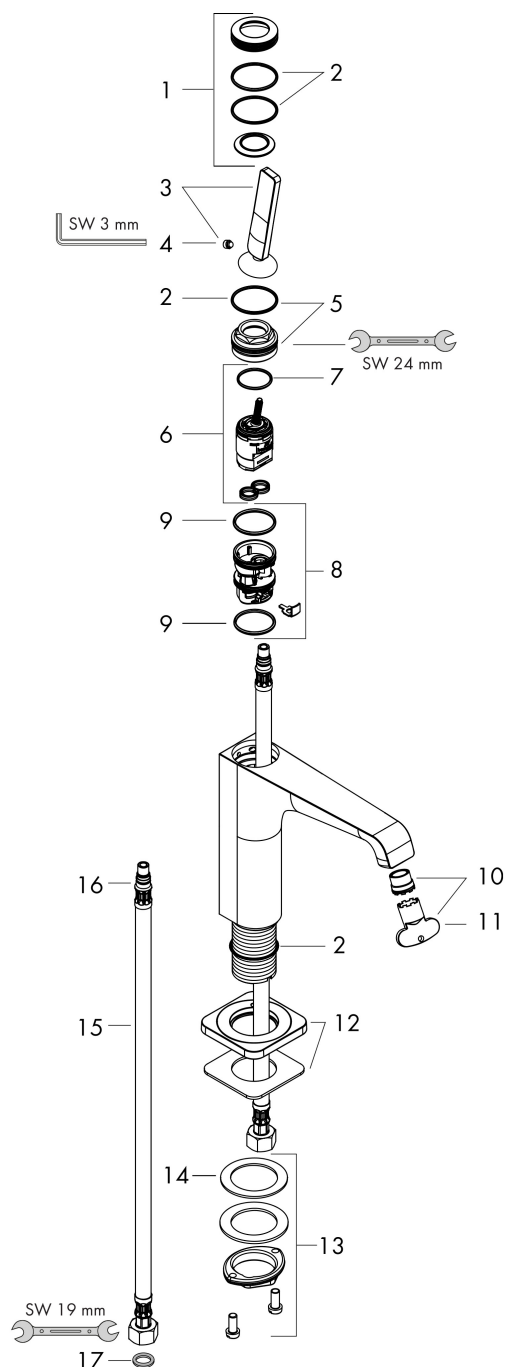

Merk	AXOR
Artikelnaam	AXOR Citterio E ééngreps wastafelmengkraan 90 met pingreep en PushOpen afvoerplug
Art.nr.	36102000
Oppervlakte	chrom
Netto prijs	521,60 EUR

Product foto

Kenmerken

- ComfortZone: 90
- voorsprong uitloop 135 mm
- uitloophoogte: 90 mm
- greepvariant: Met pingreep
- straalsoort: laminaire straal
- maximale doorstroomhoeveelheid bij 3 bar: 5 l/min
- keramisch kardoes
- zonder wastegarnituur, met afvoerplug (art.nr. 50001)
- EU taxonomie: max 6l/min - draagt substantieel bij aan duurzaamheid

Maat tekeningen

Technologie

Certificaat

Merk	AXOR
Artikelnaam	AXOR Citterio E ééngreps wastafelmengkraan 90 met pingreep en PushOpen afvoerplug
Art.nr.	36102000
Oppervlakte	chrom
Netto prijs	521,60 EUR

Stroomschema

Merk	AXOR
Artikelnaam	AXOR Citterio E ééngreps wastafelmengkraan 90 met pingreep en PushOpen afvoerplug
Art.nr.	36102000
Oppervlakte	chrom
Netto prijs	521,60 EUR

Explosietekening voor bouwjaar: >11/14

Merk	AXOR
Artikelnaam	AXOR Citterio E ééngreps wastafelmengkraan 90 met pingreep en PushOpen afvoerplug
Art.nr.	36102000
Oppervlakte	chrom
Netto prijs	521,60 EUR

Onderdelen voor bouwjaar: >11/14

Pos	Beschrijving	Art.nr.	Prijs
1	rozet	92188000	52,00
2	O-ring 30x1,5	98433000	3,00
3	greep	92189000	40,60
4	inbusschroef M6x6	97660000	3,00
5	moer	95667000	20,40
6	kardoes compl.	96339000	64,30
7	O-ring 21,95x1,78	95169000	3,00
8	kardoesadapter	95289000	20,40
9	O-ring 26x2	98147000	3,00
10	perlator laminar M16,5x1 (5 l/min)	95382000	32,70
11	montagesleutel	98987000	7,70
12	rozet	92190000	52,00
13	schachtbevestigingsset compl. (Ø 32)	13961000	20,40
14	stelring	97548000	3,00
15	aansluitslang 450 mm M8x0,75 G3/8	97206000	25,70
16	O-ring 7x1,5	98422000	3,00
17	dichtingsset	95581000	4,80
a	afvoer	50001000	40,00
b	Stop	92313000	7,70
c	schachtverlenging	13898000	64,30