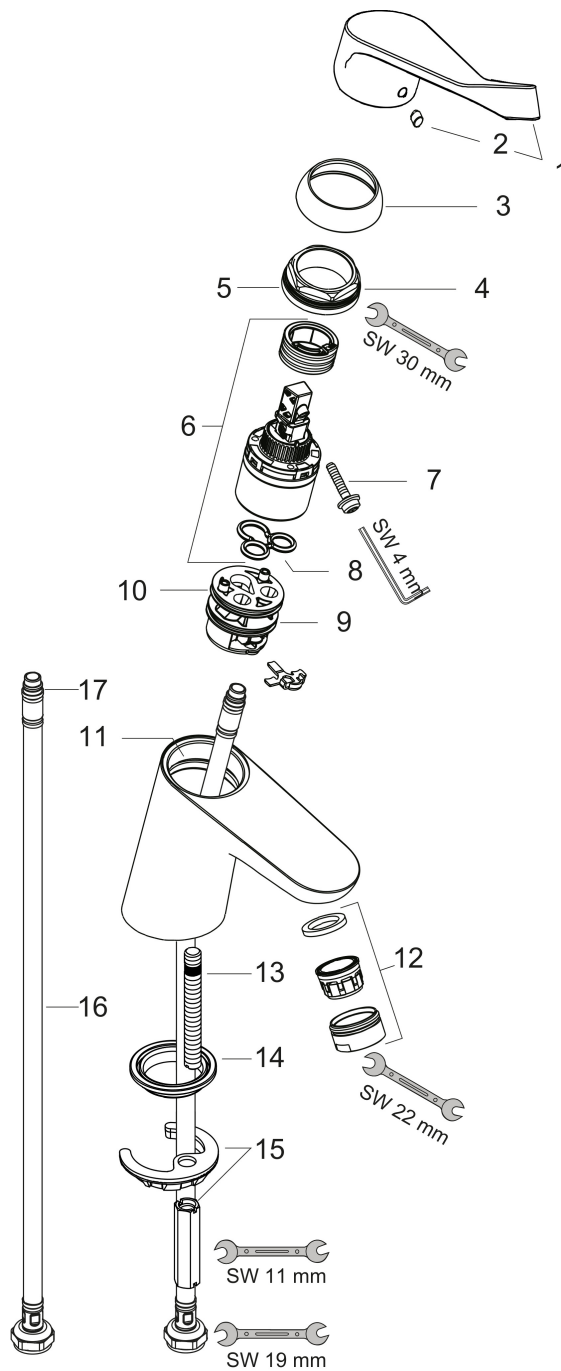

Merk	hansgrohe
Artikelnaam	Focus ééngreeps wastafelmengkraan 70 met verlengde greep zonder afvoer
Art.nr.	31914000
Oppervlakte	chrom
Netto prijs	133,83 EUR

Explosietekening voor bouwjaar: >04/17