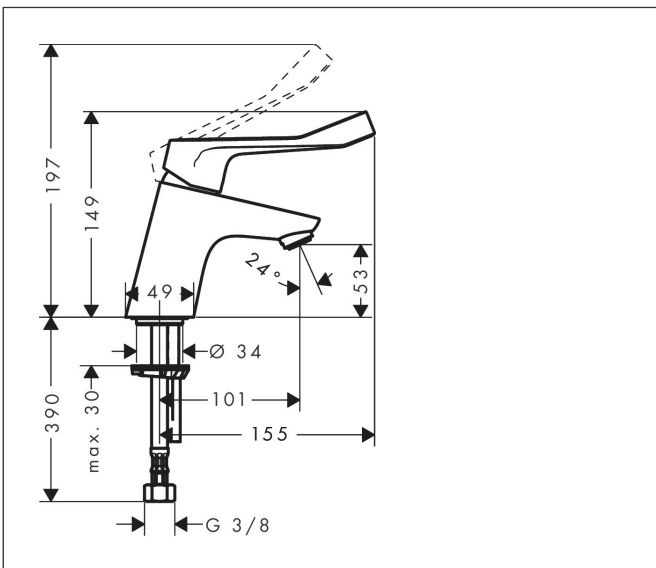

Merk	hansgrohe
Artikelnaam	<b>Focus</b> ééngreeps wastafelmengkraan 70 met verlengde greep zonder afvoer
Art.nr.	31914000
Oppervlakte	chrom
Netto prijs	133,83 EUR

## Kenmerken

- ComfortZone: 70
- voorsprong uitloop 101 mm
- uitloophoogte: 53 mm
- greepvariant: rechte greep
- vaste uitloop
- straalsoort: laminaire straal
- maximale doorstroomhoeveelheid bij 3 bar: 5 l/min
- keramisch kardoes
- EU taxonomie: max 6l/min - draagt substantieel bij aan duurzaamheid

## Maat tekeningen