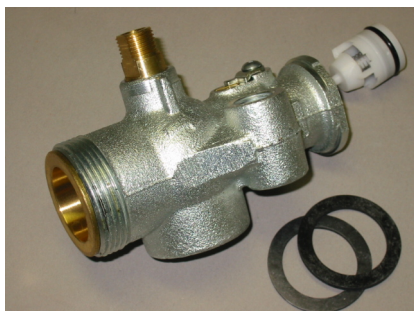

PRODUCTBLAD

Bosch Thermotechniek

74549 - Aansluitblok retour singel

Product nr. **74549**
Omschrijving Aansluitblok retour singel
Merk (product) Nefit
Serie (product) Ketel
Type (product) Onderdeel

Type toebehoren/onderdelen	Overig
Toebehoren	✘
Onderdeel	✔

Leverancier	Artikelnr.	Lange omschrijving (artikel)
Bosch Thermotechniek	74549	Aansluitblok retour singel