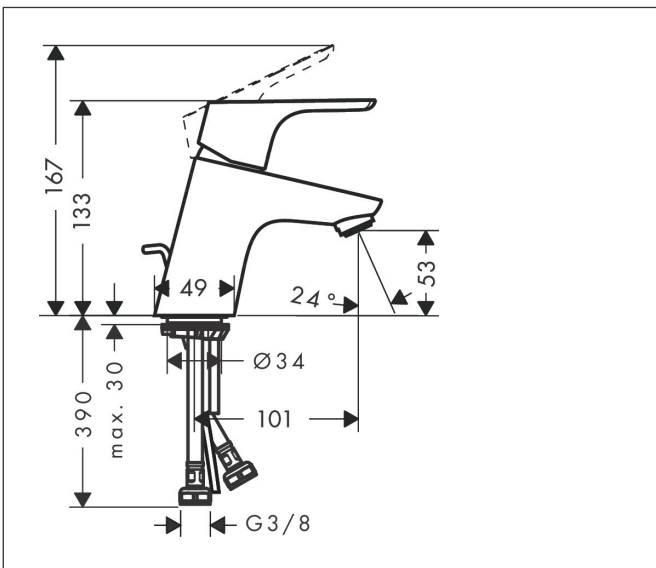

## Kenmerken

- ComfortZone: 70
- voorsprong uitloop 101 mm
- uitloophoogte: 53 mm
- greepvariant: rechte greep
- vaste uitloop
- straalsoort: normale straal
- maximale doorstroomhoeveelheid bij 3 bar: 5 l/min
- keramisch kardoes
- pop-up afvoergarnituur G 1 ¼
- materiaal afvoergarnituur: metaal
- koud water met de greep in de middenpositie, bespaart energie en kosten
- EU taxonomie: max 6l/min - draagt substantieel bij aan duurzaamheid

## Maat tekeningen