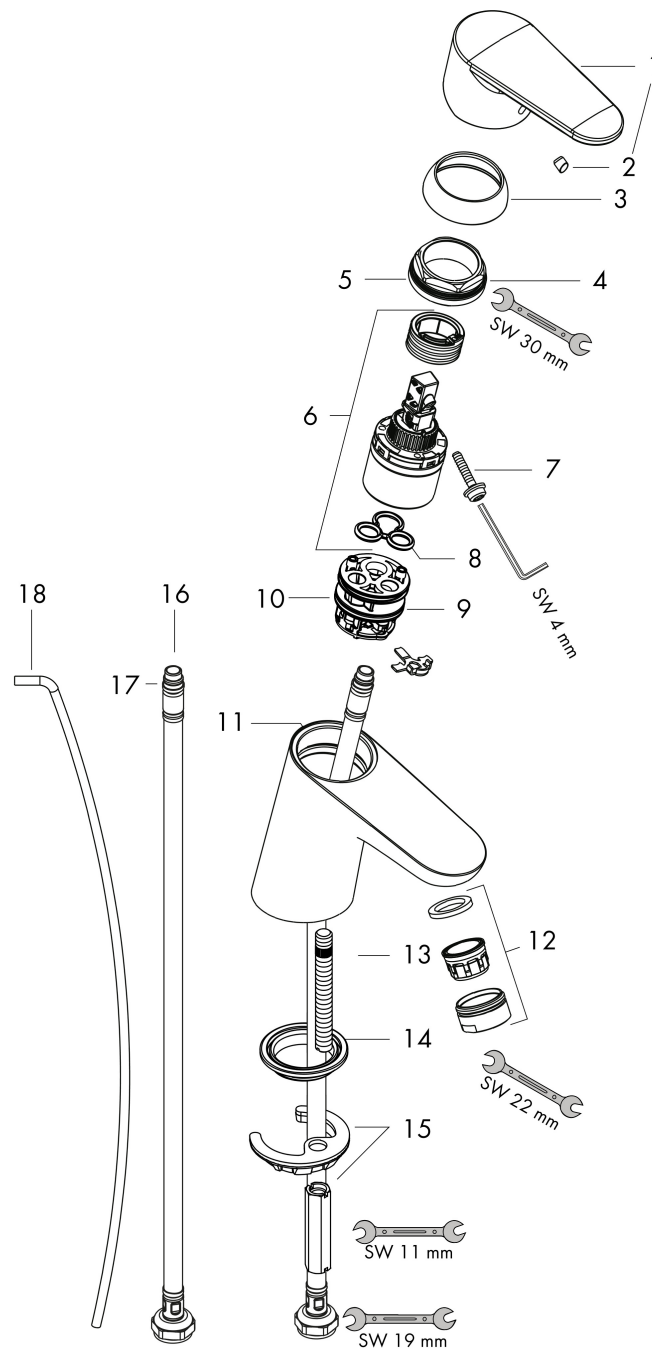

Merk	hansgrohe
Artikelnaam	Focus ééngreeps wastafelmengkraan 70 CoolStart met PopUp trekwaste
Art.nr.	31539000
Oppervlakte	chrom
Netto prijs	119,33 EUR

Explosietekening voor bouwjaar: >05/17