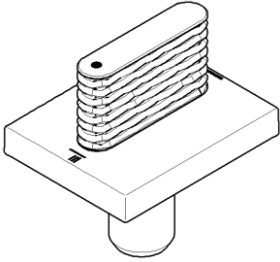

Griff für Zwei-Wegeumstellung Waschtisch oval Treppe 60 x 47,5 x 40 mm -
Dark Platinum gebürstet

90 20 70 054 00

Griff für Zwei-Wegeumstellung Waschtisch oval Treppe 60 x 47,5 x 40 mm -
Dark Platinum gebürstet

90 20 70 054 00

Griff für Zwei-Wegeumstellung Waschtisch oval Treppe 60 x 47,5 x 40 mm -
Dark Platinum gebürstet

90 20 70 054 00

Griff für Zwei-Wegeumstellung Waschtisch oval Treppe 60 x 47,5 x 40 mm -
Dark Platinum gebürstet

90 20 70 054 00

Produktversion bis 11/23/2020

Produktversion ab 11/23/2020

Produktversion ab 7/1/2022

Griff für Zwei-Wegeumstellung Waschtisch oval Treppe 60 x 47,5 x 40 mm -
Dark Platinum gebürstet

90 20 70 054 00