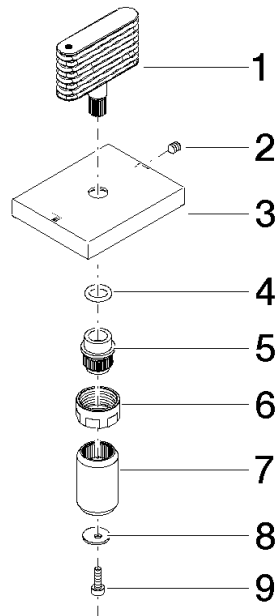

Griff für Zwei-Wegeumstellung Waschtisch oval Treppe 60 x 47,5 x 40 mm -
Dark Platinum gebürstet

90 20 70 054 00

Griff für Zwei-Wegeumstellung Waschtisch oval Treppe 60 x 47,5 x 40 mm -
Dark Platinum gebürstet

90 20 70 054 00

Griff für Zwei-Wegeumstellung Waschtisch oval Treppe 60 x 47,5 x 40 mm -
Dark Platinum gebürstet

90 20 70 054 00

Griff für Zwei-Wegeumstellung Waschtisch oval Treppe 60 x 47,5 x 40 mm -
Dark Platinum gebürstet

90 20 70 054 00

Produktversion bis 11/23/2020

Produktversion ab 11/23/2020

Produktversion ab 7/1/2022

Griff für Zwei-Wegeumstellung Waschtisch oval Treppe 60 x 47,5 x 40 mm -
Dark Platinum gebürstet

90 20 70 054 00

Ersatzteilstückliste

Produktversion bis 11/23/2020

Produktversion ab 11/23/2020

Produktversion ab 7/1/2022

Nr.	Artikelnummer	Benennung	Verbaumenge	Lieferzeit
	09 20 70 054-99	Griff für Zwei-Wegeumstellung oval Treppe 46 x 43,5 x 11 mm - Dark Platinum gebürstet	9	30