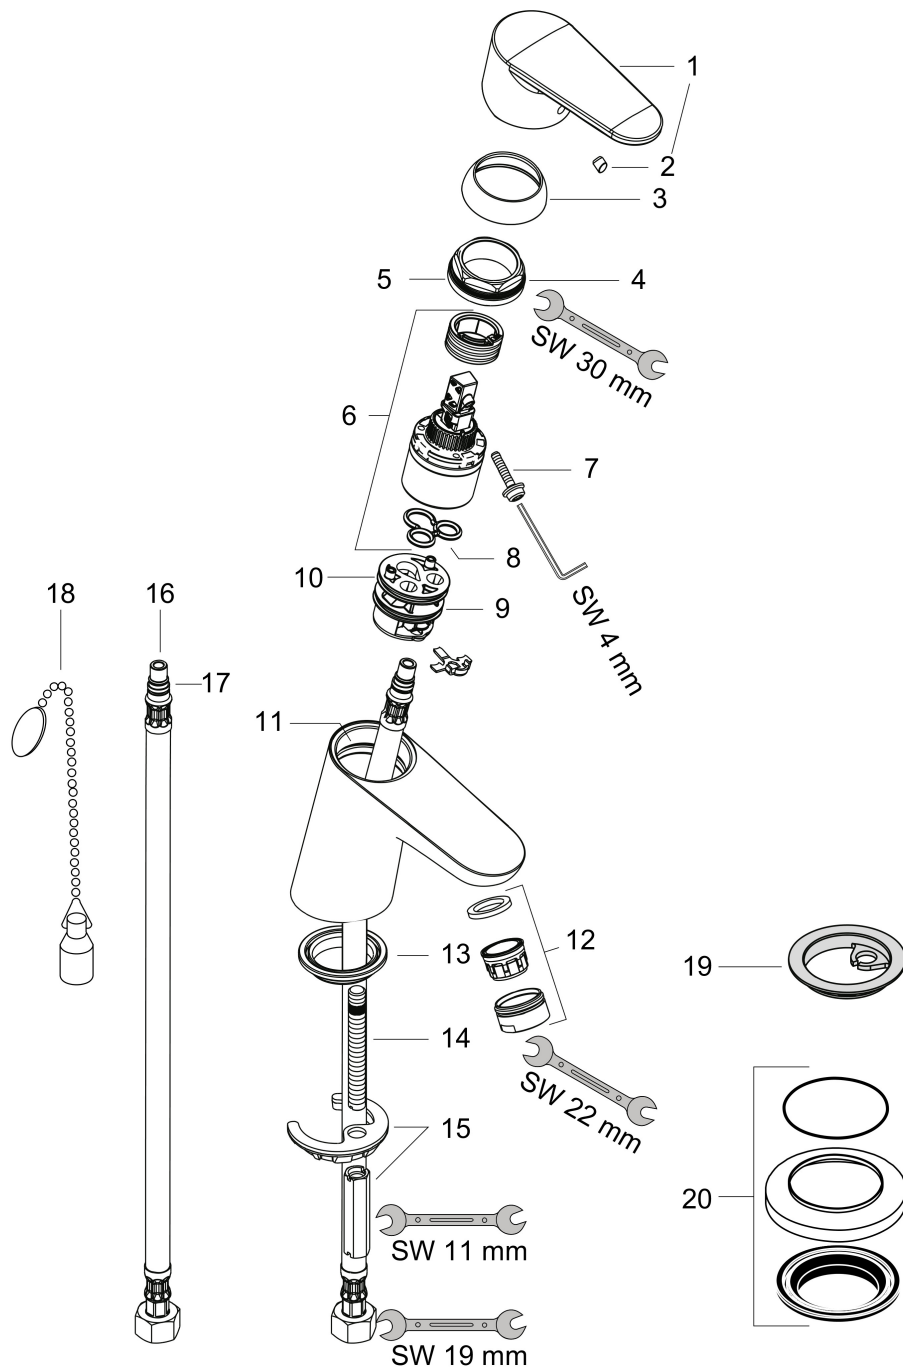

Merk	hansgrohe
Artikelnaam	Focus ééngreeps wastafelmengkraan 70 met ketting
Art.nr.	31732000
Oppervlakte	chrom
Netto prijs	109,94 EUR

Explosietekening voor bouwjaar: >01/10