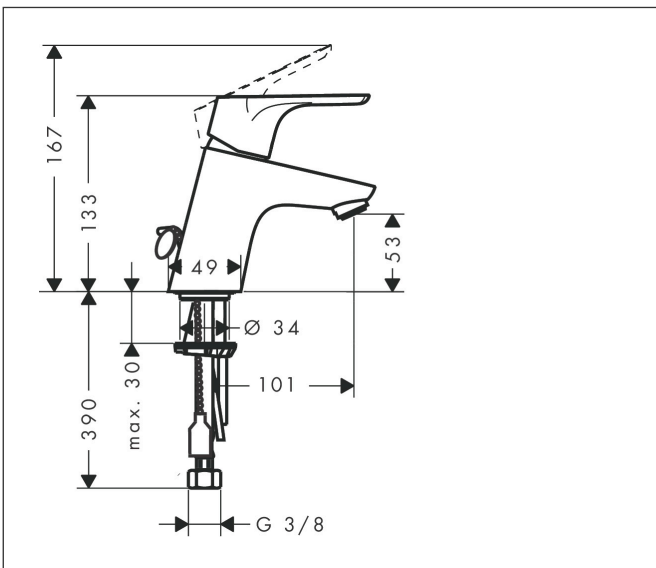

|             |   |
|-------------|---|
| Merk        | hansgrohe   |
| Artikelnaam | <b>Focus</b> ééngreeps wastafelmengkraan 70 met ketting |
| Art.nr.     | 31732000  |
| Oppervlakte | chrom   |
| Netto prijs | 109,94 EUR  |

## Kenmerken

- ComfortZone: 70
- voorsprong uitloop 101 mm
- uitloophoogte: 53 mm
- greepvariant: rechte greep
- vaste uitloop
- straalsoort: normale straal
- maximale doorstroomhoeveelheid bij 3 bar: 5 l/min
- keramisch kardoes
- incl. ketting
- EU taxonomie: max 6l/min - draagt substantieel bij aan duurzaamheid

## Maat tekeningen