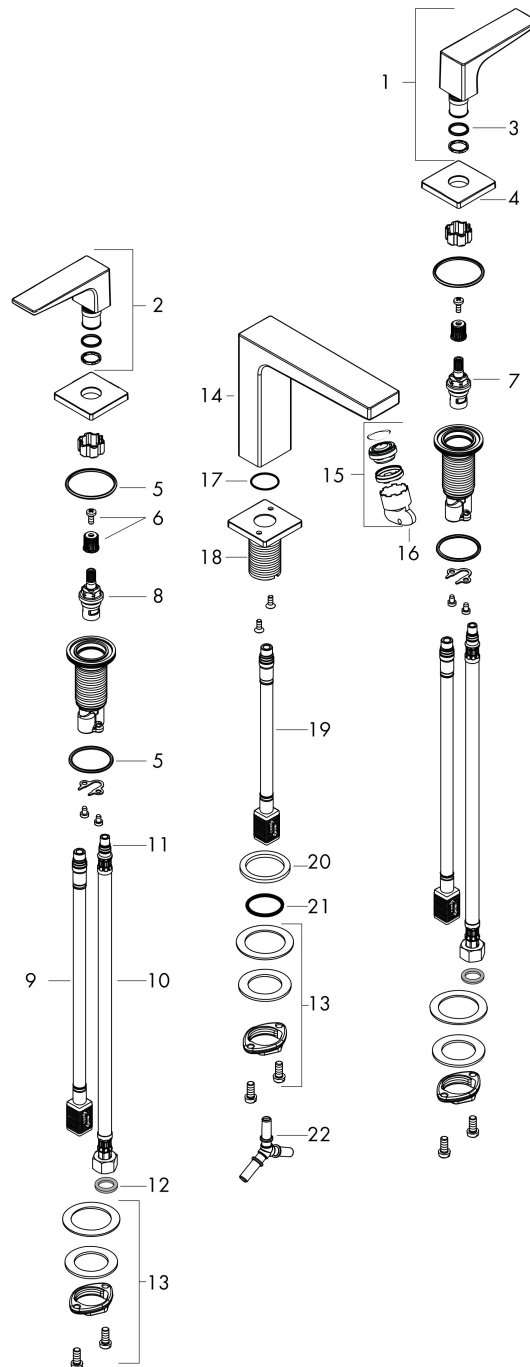

Merk hansgrohe
 Artikelnaam **Metropol** 3-gats wastafelmengkraan 160 met rechte greep en PushOpen afvoerplug
 Art.nr. 32515670
 Oppervlakte Mat zwart
 Netto prijs 703,97 EUR

Stroomschema

Merk	hansgrohe
Artikelnaam	Metropol 3-gats wastafelmengkraan 160 met rechte greep en PushOpen afvoerplug
Art.nr.	32515670
Oppervlakte	Mat zwart
Netto prijs	703,97 EUR

Explosietekening voor bouwjaar: >07/19

Merk	hansgrohe
Artikelnaam	Metropol 3-gats wastafelmengkraan 160 met rechte greep en PushOpen afvoerplug
Art.nr.	32515670
Oppervlakte	Mat zwart
Netto prijs	703,97 EUR

Onderdelen voor bouwjaar: >07/19

Pos	Beschrijving	Art.nr.	Prijs
1	greep koud	92917670	78,00
2	greep warm	92916670	78,00
3	O-Ring 14x1,5	98201000	3,00
4	rozet	92915670	60,90
5	O-ring 33x2,5	92907000	3,00
6	greepadapter m. schroef	98932000	12,70
7	bovendeel links sluitend	95366000	32,70
8	bovendeel rechts sluitend	98817000	25,70
9	aansluitslang 400 mm M10x1	92914000	52,00
10	aansluitslang 450 mm M8x0,75 G3/8	97206000	25,70
11	O-ring 7x1,5	98422000	3,00
12	dichtingsset	95581000	4,80
13	schachtbevestigingsset compl. (Ø 28)	92909000	32,70
14	uitloop 160 mm	93158670	548,10
15	perlator M24x1 (5 l/min)	92996000	25,70
16	servicesleutel	95661000	4,80
17	O-ring 21x1,5	98219000	3,00
18	rozet voor uitloop	92906670	117,60
19	aansluitslang 200 mm M10x1	92913000	40,60
20	vlakdichting	98749000	4,80
21	O-ring 26x4	92191000	3,00
22	slangaansluitbocht	92905000	32,70
a	Afvoerplug Push-Open	50100670	94,71