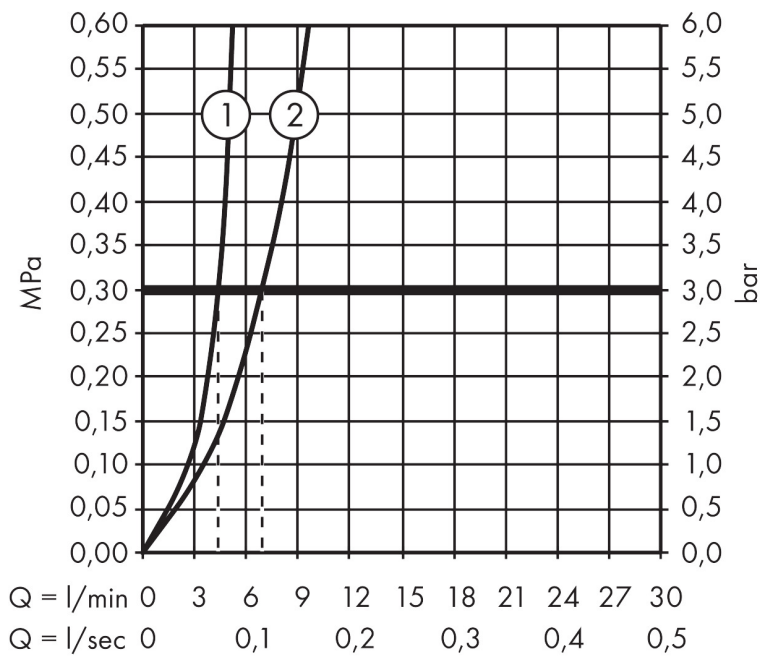

Merk hansgrohe
 Artikelnaam **Metropol** 3-gats wastafelmengkraan 160 met rechte greep en PushOpen afvoerplug
 Art.nr. 32515670
 Oppervlakte Mat zwart
 Netto prijs 703,97 EUR

Stroomschema

Merk	hansgrohe
Artikelnaam	Metropol 3-gats wastafelmengkraan 160 met rechte greep en PushOpen afvoerplug
Art.nr.	32515670
Oppervlakte	Mat zwart
Netto prijs	703,97 EUR

Explosietekening voor bouwjaar: >07/19

Merk	hansgrohe
Artikelnaam	Metropol 3-gats wastafelmengkraan 160 met rechte greep en PushOpen afvoerplug
Art.nr.	32515670
Oppervlakte	Mat zwart
Netto prijs	703,97 EUR

Onderdelen voor bouwjaar: >07/19

Pos	Beschrijving	Art.nr.	Prijs
1	greep koud	92917670	78,00
2	greep warm	92916670	78,00
3	O-Ring 14x1,5	98201000	3,00
4	rozet	92915670	60,90
5	O-ring 33x2,5	92907000	3,00
6	greepadapter m. schroef	98932000	12,70
7	bovendeel links sluitend	95366000	32,70
8	bovendeel rechts sluitend	98817000	25,70
9	aansluitslang 400 mm M10x1	92914000	52,00
10	aansluitslang 450 mm M8x0,75 G3/8	97206000	25,70
11	O-ring 7x1,5	98422000	3,00
12	dichtingsset	95581000	4,80
13	schachtbevestigingsset compl. (Ø 28)	92909000	32,70
14	uitloop 160 mm	93158670	548,10
15	perlator M24x1 (5 l/min)	92996000	25,70
16	servicesleutel	95661000	4,80
17	O-ring 21x1,5	98219000	3,00
18	rozet voor uitloop	92906670	117,60
19	aansluitslang 200 mm M10x1	92913000	40,60
20	vlakdichting	98749000	4,80
21	O-ring 26x4	92191000	3,00
22	slangaansluitbocht	92905000	32,70
a	Afvoerplug Push-Open	50100670	94,71