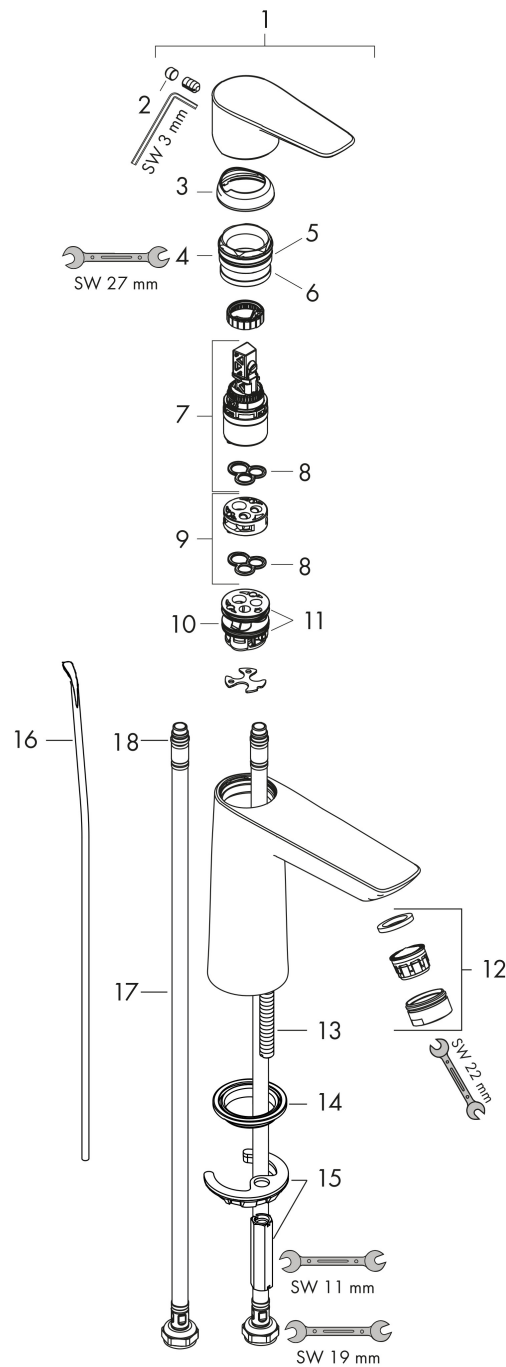

Merk hansgrohe
 Artikelnaam **Talis E** ééngreeps wastafelmengkraan 110 met PopUp trekwaste
 Art.nr. 71710700
 Oppervlakte Mat wit
 Netto prijs 255,01 EUR

Product foto

Kenmerken

- ComfortZone: 110
- voorsprong uitloop 112 mm
- uitloophoogte: 104 mm
- greepvariant: rechte greep
- vaste uitloop
- straalsoort: normale straal
- maximale doorstroomhoeveelheid bij 3 bar: 5 l/min
- keramisch kardoes
- pop-up afvoergarnituur G 1 ¼
- materiaal afvoergarnituur: metaal
- EU taxonomie: max 6l/min - draagt substantieel bij aan duurzaamheid

Maat tekeningen

Technologie

Merk hansgrohe
 Artikelnaam **Talis E** ééngreeps wastafelmengkraan 110 met PopUp trekwaste
 Art.nr. 71710700
 Oppervlakte Mat wit
 Netto prijs 255,01 EUR

Stroomschema

Merk	hansgrohe
Artikelnaam	Talis E ééngreeps wastafelmengkraan 110 met PopUp trekwaste
Art.nr.	71710700
Oppervlakte	Mat wit
Netto prijs	255,01 EUR

Explosietekening voor bouwjaar: >11/19

Merk	hansgrohe
Artikelnaam	Talis E ééngreeps wastafelmengkraan 110 met PopUp trekwaste
Art.nr.	71710700
Oppervlakte	Mat wit
Netto prijs	255,01 EUR

Onderdelen voor bouwjaar: >11/19

Pos	Beschrijving	Art.nr.	Prijs
1	greep	92687700	60,90
2	greepstop	95704000	3,00
3	afdekkap	92625700	38,60
4	moer	92689000	20,40
5	O-ring 25x1,5	98146000	4,80
6	O-ring 27x1,5	92527000	7,70
7	kardoes compl.	97685000	52,00
8	dichting	98865000	25,70
9	kardoesadapter	92628000	16,60
10	kardoesadapter	98866000	25,70
11	O-ring 23x2	98398000	3,00
12	perlator M24x1 (5 l/min)	13185700	24,90
13	schroef M8 x 68	97736000	4,80
14	dichting	97608000	4,80
15	schachtbevestigingsset compl.	96016000	25,70
16	trekstang	96657700	15,60
17	aansluitslang 450 mm M8x0,75 G3/8	97206000	25,70
18	O-ring 7x1,5	98422000	3,00
a	afvoergarnituur	94139700	137,30