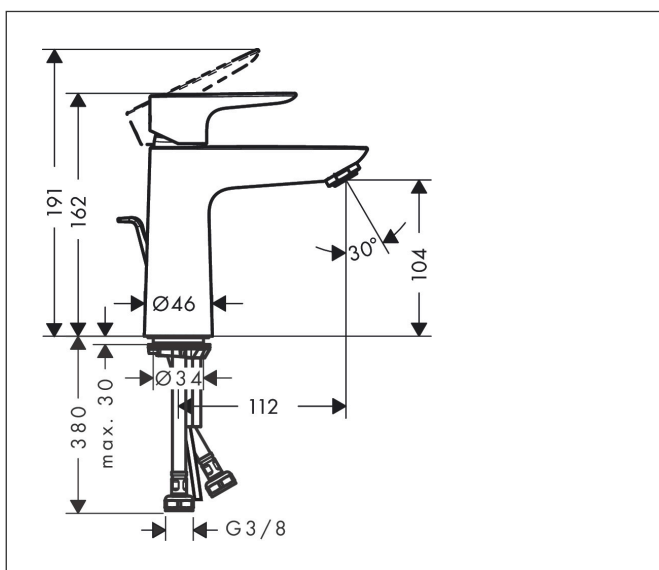

Merk hansgrohe
 Artikelnaam **Talis E** ééngreeps wastafelmengkraan 110 met PopUp trekwaste
 Art.nr. 71710700
 Oppervlakte Mat wit
 Netto prijs 255,01 EUR

Product foto

Kenmerken

- ComfortZone: 110
- voorsprong uitloop 112 mm
- uitloophoogte: 104 mm
- greepvariant: rechte greep
- vaste uitloop
- straalsoort: normale straal
- maximale doorstroomhoeveelheid bij 3 bar: 5 l/min
- keramisch kardoes
- pop-up afvoergarnituur G 1 ¼
- materiaal afvoergarnituur: metaal
- EU taxonomie: max 6l/min - draagt substantieel bij aan duurzaamheid

Maat tekeningen

Technologie

Merk hansgrohe
 Artikelnaam **Talis E** ééngreeps wastafelmengkraan 110 met PopUp trekwaste
 Art.nr. 71710700
 Oppervlakte Mat wit
 Netto prijs 255,01 EUR

Stroomschema

Merk	hansgrohe
Artikelnaam	Talis E ééngreeps wastafelmengkraan 110 met PopUp trekwaste
Art.nr.	71710700
Oppervlakte	Mat wit
Netto prijs	255,01 EUR

Explosietekening voor bouwjaar: >11/19

Merk	hansgrohe
Artikelnaam	Talis E ééngreeps wastafelmengkraan 110 met PopUp trekwaste
Art.nr.	71710700
Oppervlakte	Mat wit
Netto prijs	255,01 EUR

Onderdelen voor bouwjaar: >11/19

Pos	Beschrijving	Art.nr.	Prijs
1	greep	92687700	60,90
2	greepstop	95704000	3,00
3	afdekkap	92625700	38,60
4	moer	92689000	20,40
5	O-ring 25x1,5	98146000	4,80
6	O-ring 27x1,5	92527000	7,70
7	kardoes compl.	97685000	52,00
8	dichting	98865000	25,70
9	kardoesadapter	92628000	16,60
10	kardoesadapter	98866000	25,70
11	O-ring 23x2	98398000	3,00
12	perlator M24x1 (5 l/min)	13185700	24,90
13	schroef M8 x 68	97736000	4,80
14	dichting	97608000	4,80
15	schachtbevestigingsset compl.	96016000	25,70
16	trekstang	96657700	15,60
17	aansluitslang 450 mm M8x0,75 G3/8	97206000	25,70
18	O-ring 7x1,5	98422000	3,00
a	afvoergarnituur	94139700	137,30