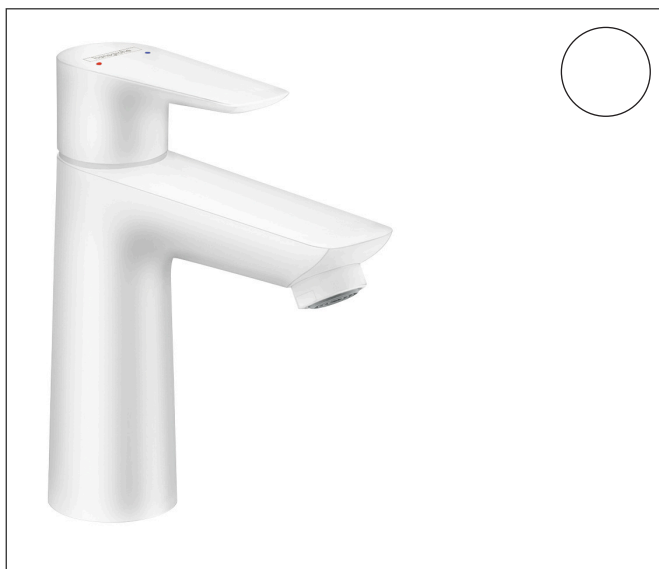

Merk hansgrohe
 Artikelnaam **Talis E** ééngreeps wastafelmengkraan 110 met PopUp trekwaste
 Art.nr. 71710700
 Oppervlakte Mat wit
 Netto prijs 255,01 EUR

Product foto

Kenmerken

- ComfortZone: 110
- voorsprong uitloop 112 mm
- uitloophoogte: 104 mm
- greepvariant: rechte greep
- vaste uitloop
- straalsoort: normale straal
- maximale doorstroomhoeveelheid bij 3 bar: 5 l/min
- keramisch kardoes
- pop-up afvoergarnituur G 1 ¼
- materiaal afvoergarnituur: metaal
- EU taxonomie: max 6l/min - draagt substantieel bij aan duurzaamheid

Maat tekeningen

Technologie

Merk hansgrohe
 Artikelnaam **Talis E** ééngreeps wastafelmengkraan 110 met PopUp trekwaste
 Art.nr. 71710700
 Oppervlakte Mat wit
 Netto prijs 255,01 EUR

Stroomschema

Merk	hansgrohe
Artikelnaam	Talis E ééngreeps wastafelmengkraan 110 met PopUp trekwaste
Art.nr.	71710700
Oppervlakte	Mat wit
Netto prijs	255,01 EUR

Explosietekening voor bouwjaar: >11/19

Merk	hansgrohe
Artikelnaam	Talis E ééngreeps wastafelmengkraan 110 met PopUp trekwaste
Art.nr.	71710700
Oppervlakte	Mat wit
Netto prijs	255,01 EUR

Onderdelen voor bouwjaar: >11/19