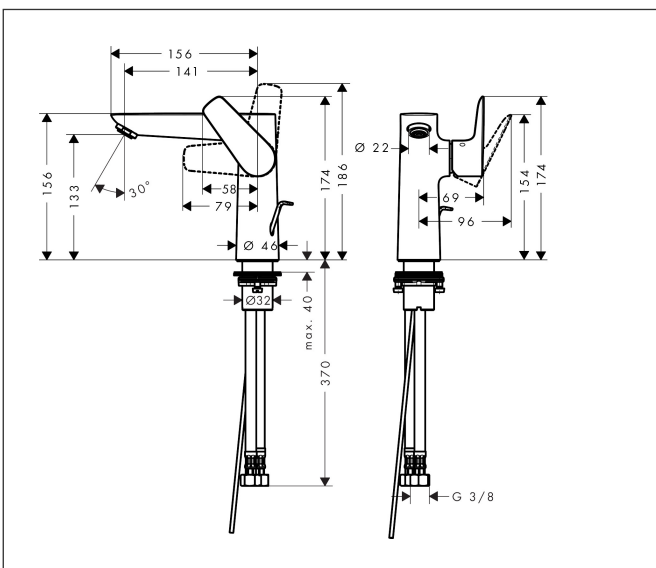

Merk hansgrohe
 Artikelnaam **Talis E** ééngreeps wastafelmengkraan 150 met PopUp trekwaste
 Art.nr. 71754140
 Oppervlakte Brushed Bronze
 Netto prijs 440,83 EUR

Product foto

Kenmerken

- ComfortZone: 150
- voorsprong uitloop 141 mm
- uitloophoogte: 133 mm
- greepvariant: rechte greep
- vaste uitloop
- straalsoort: normale straal
- maximale doorstroomhoeveelheid bij 3 bar: 5 l/min
- keramisch kardoes
- pop-up afvoergarnituur G 1 ¼
- materiaal afvoergarnituur: metaal
- EU taxonomie: max 6l/min - draagt substantieel bij aan duurzaamheid

Maat tekeningen

Technologie

Merk hansgrohe
 Artikelnaam **Talis E** ééngreeps wastafelmengkraan 150 met PopUp trekwaste
 Art.nr. 71754140
 Oppervlakte Brushed Bronze
 Netto prijs 440,83 EUR

Stroomschema

Merk	hansgrohe
Artikelnaam	Talis E ééngreeps wastafelmengkraan 150 met PopUp trekwaste
Art.nr.	71754140
Oppervlakte	Brushed Bronze
Netto prijs	440,83 EUR

Explosietekening voor bouwjaar: >08/19

Merk	hansgrohe
Artikelnaam	Talis E ééngreeps wastafelmengkraan 150 met PopUp trekwaste
Art.nr.	71754140
Oppervlakte	Brushed Bronze
Netto prijs	440,83 EUR

Onderdelen voor bouwjaar: >08/19

Pos	Beschrijving	Art.nr.	Prijs
1	greep	92777140	60,90
2	greepstop	95704000	3,00
3	afdekkap	95493140	24,90
4	moer	95178000	32,70
5	O-ring 24x2	98388000	3,00
6	kardoes compl.	97685000	52,00
7	dichting	98865000	25,70
8	perlator M24x1 (5 l/min)	13185140	23,22
9	vlakdichting	98749000	4,80
10	schachtbevestigingsset compl. (Ø 32)	13961000	20,40
11	stelring	97548000	3,00
12	aansluitslang 450 mm M10x1 G3/8	96507000	32,70
13	O-ring 8x1,75	97827000	3,00
14	dichtingsset	95581000	4,80
15	trekstang	96657140	15,60
a	afvoergarnituur	94139140	137,30
b	schachtverlenging	13898000	64,30