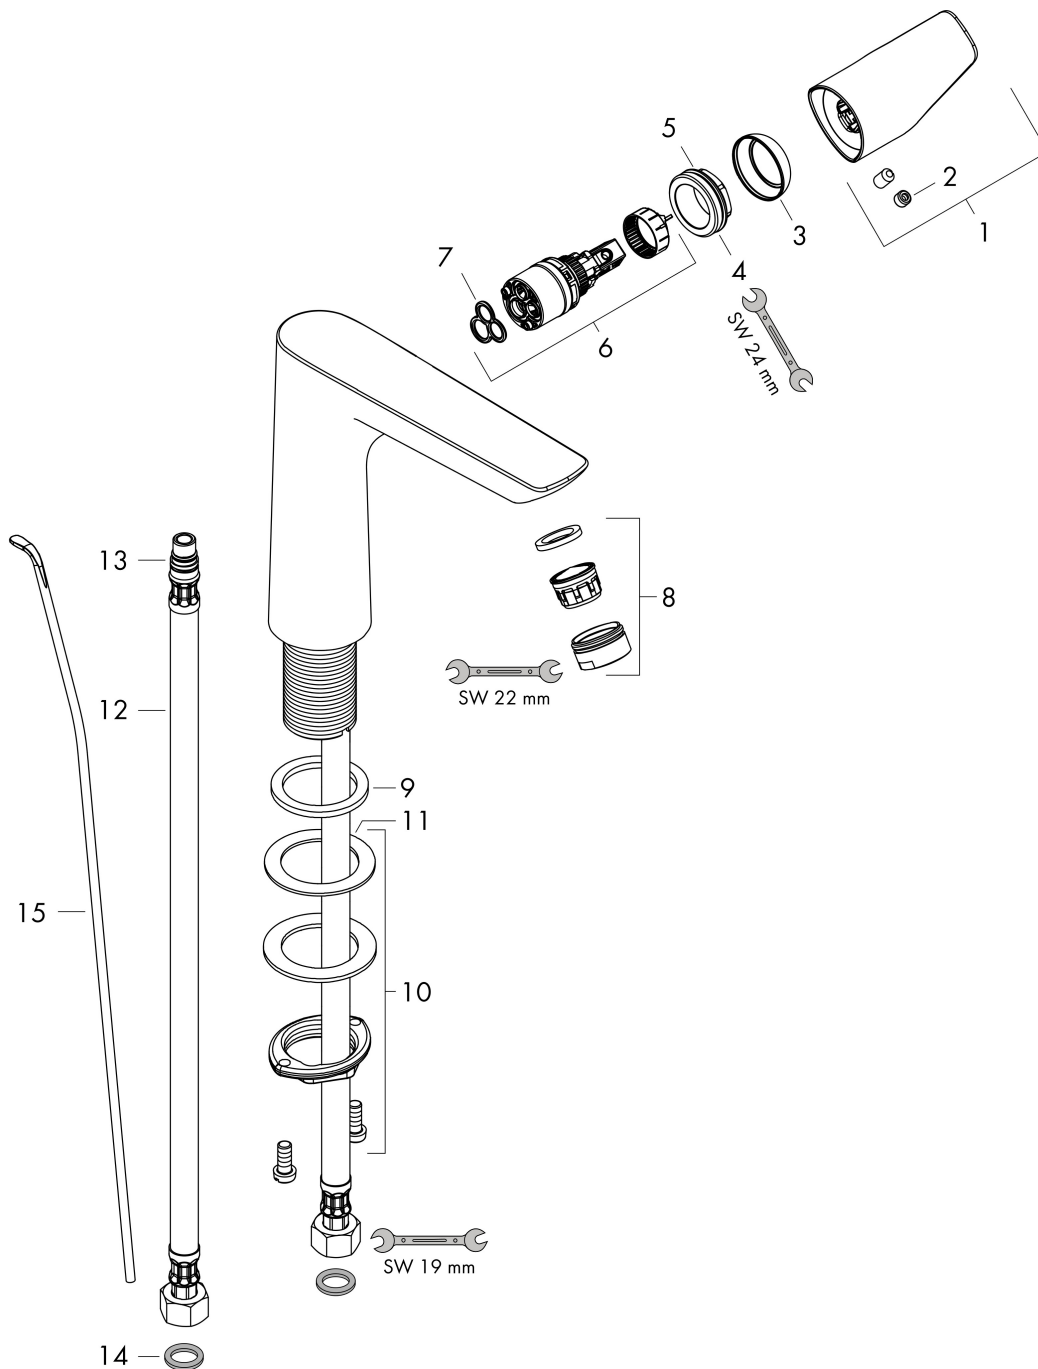

Merk hansgrohe
 Artikelnaam **Talis E** ééngreeps wastafelmengkraan 150 met PopUp trekwaste
 Art.nr. 71754140
 Oppervlakte Brushed Bronze
 Netto prijs 440,83 EUR

Product foto

Kenmerken

- ComfortZone: 150
- voorsprong uitloop 141 mm
- uitloophoogte: 133 mm
- greepvariant: rechte greep
- vaste uitloop
- straalsoort: normale straal
- maximale doorstroomhoeveelheid bij 3 bar: 5 l/min
- keramisch kardoes
- pop-up afvoergarnituur G 1 ¼
- materiaal afvoergarnituur: metaal
- EU taxonomie: max 6l/min - draagt substantieel bij aan duurzaamheid

Maat tekeningen

Technologie

Merk hansgrohe
 Artikelnaam **Talis E** ééngreeps wastafelmengkraan 150 met PopUp trekwaste
 Art.nr. 71754140
 Oppervlakte Brushed Bronze
 Netto prijs 440,83 EUR

Stroomschema

Merk	hansgrohe
Artikelnaam	Talis E ééngreeps wastafelmengkraan 150 met PopUp trekwaste
Art.nr.	71754140
Oppervlakte	Brushed Bronze
Netto prijs	440,83 EUR

Explosietekening voor bouwjaar: >08/19

Merk	hansgrohe
Artikelnaam	Talis E ééngreeps wastafelmengkraan 150 met PopUp trekwaste
Art.nr.	71754140
Oppervlakte	Brushed Bronze
Netto prijs	440,83 EUR

Onderdelen voor bouwjaar: >08/19

Pos	Beschrijving	Art.nr.	Prijs
1	greep	92777140	60,90
2	greepstop	95704000	3,00
3	afdekkap	95493140	24,90
4	moer	95178000	32,70
5	O-ring 24x2	98388000	3,00
6	kardoes compl.	97685000	52,00
7	dichting	98865000	25,70
8	perlator M24x1 (5 l/min)	13185140	23,22
9	vlakdichting	98749000	4,80
10	schachtbevestigingsset compl. (Ø 32)	13961000	20,40
11	stelring	97548000	3,00
12	aansluitslang 450 mm M10x1 G3/8	96507000	32,70
13	O-ring 8x1,75	97827000	3,00
14	dichtingsset	95581000	4,80
15	trekstang	96657140	15,60
a	afvoergarnituur	94139140	137,30
b	schachtverlenging	13898000	64,30