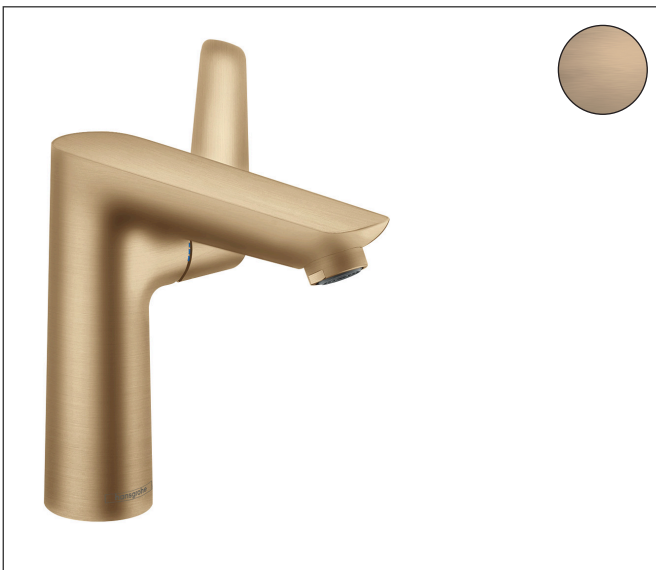

Merk hansgrohe
 Artikelnaam **Talis E** ééngreeps wastafelmengkraan 150 met PopUp trekwaste
 Art.nr. 71754140
 Oppervlakte Brushed Bronze
 Netto prijs 440,83 EUR

Product foto

Kenmerken

- ComfortZone: 150
- voorsprong uitloop 141 mm
- uitloophoogte: 133 mm
- greepvariant: rechte greep
- vaste uitloop
- straalsoort: normale straal
- maximale doorstroomhoeveelheid bij 3 bar: 5 l/min
- keramisch kardoes
- pop-up afvoergarnituur G 1 ¼
- materiaal afvoergarnituur: metaal
- EU taxonomie: max 6l/min - draagt substantieel bij aan duurzaamheid

Maat tekeningen

Technologie

Merk hansgrohe
 Artikelnaam **Talis E** ééngreeps wastafelmengkraan 150 met PopUp trekwaste
 Art.nr. 71754140
 Oppervlakte Brushed Bronze
 Netto prijs 440,83 EUR

Stroomschema

Merk	hansgrohe
Artikelnaam	Talis E ééngreeps wastafelmengkraan 150 met PopUp trekwaste
Art.nr.	71754140
Oppervlakte	Brushed Bronze
Netto prijs	440,83 EUR

Explosietekening voor bouwjaar: >08/19

Merk	hansgrohe
Artikelnaam	Talis E ééngreeps wastafelmengkraan 150 met PopUp trekwaste
Art.nr.	71754140
Oppervlakte	Brushed Bronze
Netto prijs	440,83 EUR

Onderdelen voor bouwjaar: >08/19