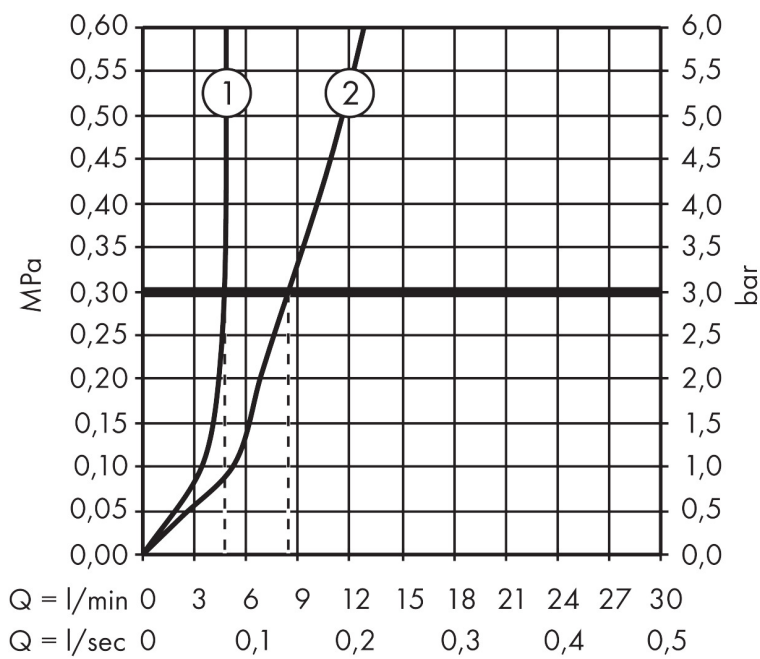

Merk hansgrohe
 Artikelnaam **Talis E** ééngreeps wastafelmengkraan 150 met PopUp trekwaste
 Art.nr. 71754140
 Oppervlakte Brushed Bronze
 Netto prijs 440,83 EUR

Product foto

Kenmerken

- ComfortZone: 150
- voorsprong uitloop 141 mm
- uitloophoogte: 133 mm
- greepvariant: rechte greep
- vaste uitloop
- straalsoort: normale straal
- maximale doorstroomhoeveelheid bij 3 bar: 5 l/min
- keramisch kardoes
- pop-up afvoergarnituur G 1 ¼
- materiaal afvoergarnituur: metaal
- EU taxonomie: max 6l/min - draagt substantieel bij aan duurzaamheid

Maat tekeningen

Technologie

Merk hansgrohe
 Artikelnaam **Talis E** ééngreeps wastafelmengkraan 150 met PopUp trekwaste
 Art.nr. 71754140
 Oppervlakte Brushed Bronze
 Netto prijs 440,83 EUR

Stroomschema

Merk	hansgrohe
Artikelnaam	Talis E ééngreeps wastafelmengkraan 150 met PopUp trekwaste
Art.nr.	71754140
Oppervlakte	Brushed Bronze
Netto prijs	440,83 EUR

Explosietekening voor bouwjaar: >08/19

Merk	hansgrohe
Artikelnaam	Talis E ééngreeps wastafelmengkraan 150 met PopUp trekwaste
Art.nr.	71754140
Oppervlakte	Brushed Bronze
Netto prijs	440,83 EUR

Onderdelen voor bouwjaar: >08/19