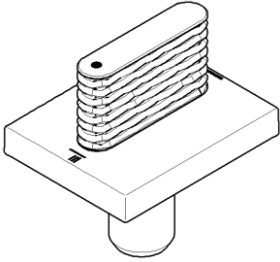

Griff für Zwei-Wegeumstellung Waschtisch oval Treppe 60 x 47,5 x 40 mm -
Platin gebürstet

90 20 70 054 00

Griff für Zwei-Wegeumstellung Waschtisch oval Treppe 60 x 47,5 x 40 mm -
Platin gebürstet

90 20 70 054 00

Produktversion bis 11/23/2020

Produktversion ab 11/23/2020

Produktversion ab 7/1/2022

Griff für Zwei-Wegeumstellung Waschtisch oval Treppe 60 x 47,5 x 40 mm -
Platin gebürstet

90 20 70 054 00

Ersatzteilstückliste

Produktversion bis 11/23/2020

Produktversion ab 11/23/2020

Produktversion ab 7/1/2022

Nr.	Artikelnummer	Benennung	Verbaumenge	Lieferzeit
	09 20 70 054-06	Griff für Zwei-Wegeumstellung oval Treppe 46 x 43,5 x 11 mm - Platin gebürstet	9	10