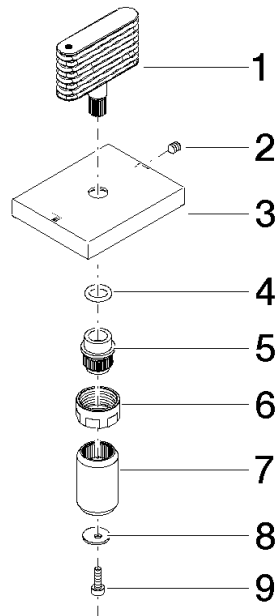

Griff für Zwei-Wegeumstellung Waschtisch oval Treppe 60 x 47,5 x 40 mm -
Platin gebürstet

90 20 70 054 00

Griff für Zwei-Wegeumstellung Waschtisch oval Treppe 60 x 47,5 x 40 mm -
Platin gebürstet

90 20 70 054 00

Produktversion bis 11/23/2020

Produktversion ab 11/23/2020

Produktversion ab 7/1/2022

Griff für Zwei-Wegeumstellung Waschtisch oval Treppe 60 x 47,5 x 40 mm -
Platin gebürstet

90 20 70 054 00

Ersatzteilstückliste

Produktversion bis 11/23/2020

Produktversion ab 11/23/2020

Produktversion ab 7/1/2022

Nr.	Artikelnummer	Benennung	Verbaumenge	Lieferzeit
	09 20 70 054-06	Griff für Zwei-Wegeumstellung oval Treppe 46 x 43,5 x 11 mm - Platin gebürstet	9	10