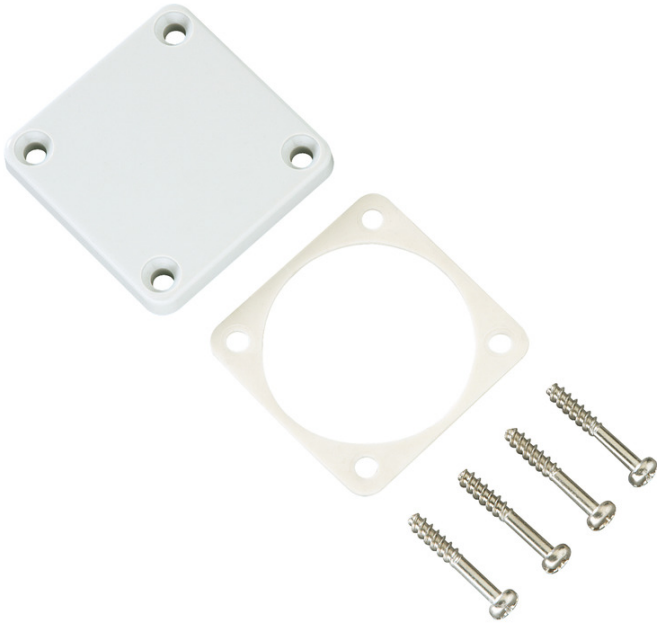

afdekplaat

### **KD BD/SCHUKO®**

**afdekplaat**

Artikelnummer: 51003801

Afmetingen: 50 x 50 x 6 mm

Afdekplaat voor lege behuizingen, voor het afsluiten van overgebleven contactdoos openingen

---

### Kleuren

---

Kleur toebehoren:	lichtgrijs
-------------------	------------

---

### Afmetingen

---

Breedte:	50 mm
Lengte:	50 mm
Hoogte:	6 mm
Gewicht:	0.022 kg

---