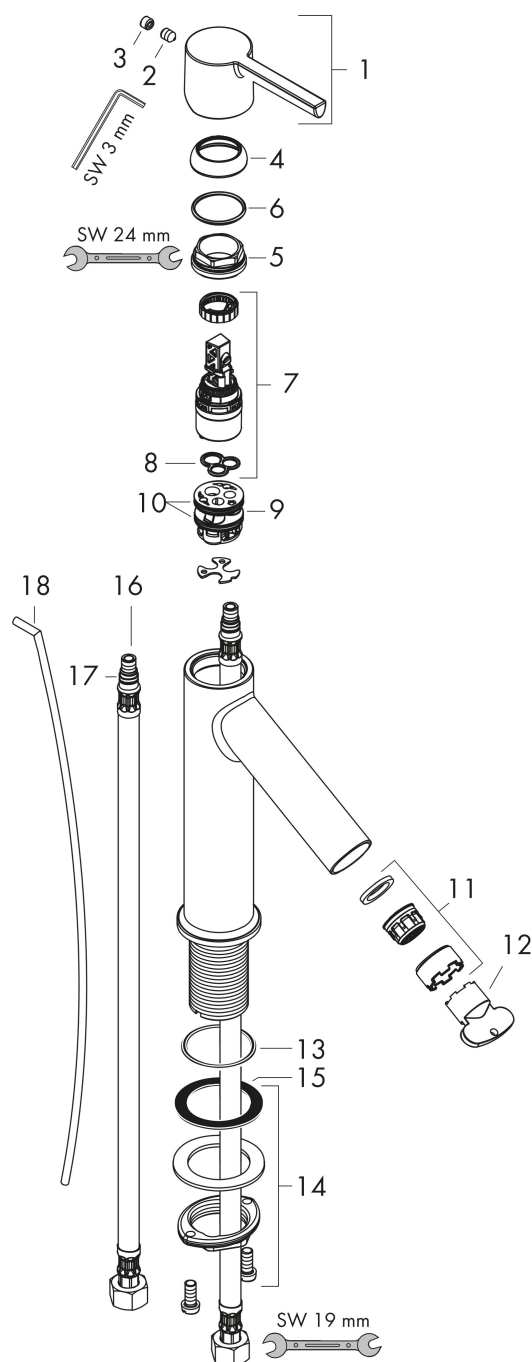

Merk	AXOR
Artikelnaam	AXOR Starck ééngreeps wastafelmengkraan 100 met rechte greep met PopUp trekwaste
Art.nr.	10001000
Oppervlakte	chrom
Netto prijs	340,78 EUR

Product foto

Kenmerken

- ComfortZone: 100
- voorsprong uitloop 103 mm
- uitloophoogte: 95 mm
- greepvariant: rechte greep
- vaste uitloop
- straalsoort: normale straal
- maximale doorstroomhoeveelheid bij 3 bar: 5 l/min
- keramisch kardoes
- pop-up afvoergarnituur G 1 1/4
- EU taxonomie: max 6l/min - draagt substantieel bij aan duurzaamheid

Maat tekeningen

Technologie

Certificaat

Merk AXOR
Artikelnaam **AXOR Starck** ééngreeps wastafelmengkraan 100 met rechte greep met PopUp trekwaste
Art.nr. 10001000
Oppervlakte chroom
Netto prijs 340,78 EUR

Stroomschema

Merk	AXOR
Artikelnaam	AXOR Starck ééngreeps wastafelmengkraan 100 met rechte greep met PopUp trekwaste
Art.nr.	10001000
Oppervlakte	chrom
Netto prijs	340,78 EUR

Explosietekening voor bouwjaar: >02/19

Merk	AXOR
Artikelnaam	AXOR Starck ééngreeps wastafelmengkraan 100 met rechte greep met PopUp trekwaste
Art.nr.	10001000
Oppervlakte	chroom
Netto prijs	340,78 EUR

Onderdelen voor bouwjaar: >02/19

Pos	Beschrijving	Art.nr.	Prijs
1	greep	92385000	40,60
2	inbusschroef M6x8	98444000	3,00
3	greepstop	96762000	3,00
4	afdekkap	98863000	40,60
5	moer	95178000	32,70
6	O-ring 24x2	98388000	3,00
7	kardoes compl.	97685000	52,00
8	dichting	98865000	25,70
9	kardoesadapter	98866000	25,70
10	O-Ring 23x2,5	98183000	3,00
11	perlator M24x1 (5 l/min)	92386000	32,70
12	montagesleutel	95290000	7,70
13	O-ring 34x4	98155000	3,00
14	schachtbevestigingsset compl. (Ø 32)	13961000	20,40
15	stelring	97548000	3,00
16	aansluitslang 600 mm M8x0,75 G3/8	96510000	20,40
17	O-ring 7x1,5	98422000	3,00
18	trekstang	97158000	20,40
a	afvoergarnituur	94139000	71,40
b	schachtverlenging	13898000	64,30