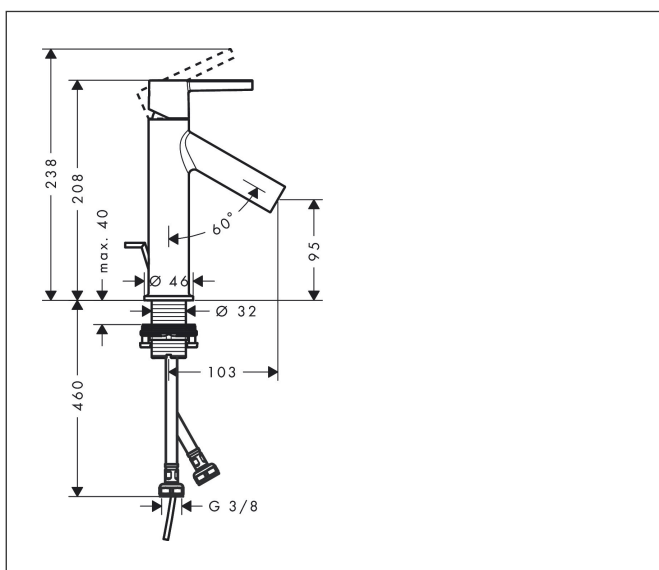

Merk	AXOR
Artikelnaam	AXOR Starck ééngreeps wastafelmengkraan 100 met rechte greep met PopUp trekwaste
Art.nr.	10001000
Oppervlakte	chrom
Netto prijs	340,78 EUR

Product foto

Kenmerken

- ComfortZone: 100
- voorsprong uitloop 103 mm
- uitloophoogte: 95 mm
- greepvariant: rechte greep
- vaste uitloop
- straalsoort: normale straal
- maximale doorstroomhoeveelheid bij 3 bar: 5 l/min
- keramisch kardoes
- pop-up afvoergarnituur G 1 1/4
- EU taxonomie: max 6l/min - draagt substantieel bij aan duurzaamheid

Maat tekeningen

Technologie

Certificaat

Merk AXOR
Artikelnaam **AXOR Starck** ééngreeps wastafelmengkraan 100 met rechte greep met PopUp trekwaste
Art.nr. 10001000
Oppervlakte chroom
Netto prijs 340,78 EUR

Stroomschema

Merk	AXOR
Artikelnaam	AXOR Starck ééngreeps wastafelmengkraan 100 met rechte greep met PopUp trekwaste
Art.nr.	10001000
Oppervlakte	chrom
Netto prijs	340,78 EUR

Explosietekening voor bouwjaar: >02/19

Merk	AXOR
Artikelnaam	AXOR Starck ééngreeps wastafelmengkraan 100 met rechte greep met PopUp trekwaste
Art.nr.	10001000
Oppervlakte	chroom
Netto prijs	340,78 EUR

Onderdelen voor bouwjaar: >02/19

Pos	Beschrijving	Art.nr.	Prijs
1	greep	92385000	40,60
2	inbusschroef M6x8	98444000	3,00
3	greepstop	96762000	3,00
4	afdekkap	98863000	40,60
5	moer	95178000	32,70
6	O-ring 24x2	98388000	3,00
7	kardoes compl.	97685000	52,00
8	dichting	98865000	25,70
9	kardoesadapter	98866000	25,70
10	O-Ring 23x2,5	98183000	3,00
11	perlator M24x1 (5 l/min)	92386000	32,70
12	montagesleutel	95290000	7,70
13	O-ring 34x4	98155000	3,00
14	schachtbevestigingsset compl. (Ø 32)	13961000	20,40
15	stelring	97548000	3,00
16	aansluitslang 600 mm M8x0,75 G3/8	96510000	20,40
17	O-ring 7x1,5	98422000	3,00
18	trekstang	97158000	20,40
a	afvoergarnituur	94139000	71,40
b	schachtverlenging	13898000	64,30