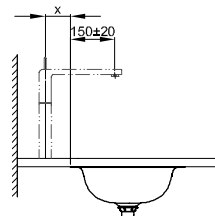

BetteComodo onderbouw

Aanbeveling voor kraan:

Voorsprong kraan: muurafstand x mm + ca. 150 mm vanaf achterzijde wastafel

Aanbeveling voor kraan:

Voorsprong kraan: afstand kraan x mm + ca. 150 mm vanaf achterzijde wastafel

Informatie

Voor onze wastafels raden wij de afvoerplug B580- aan met een verchromde of gekleurde geëmailleerde afvoerdeksel.

Leveringsomvang

Inclusief geluiddempende matten.

Design: Tesseraux + Partner

Afmeting

Bestelnr.	Maat in mm	A	D
A217	574 x 380 x 120	574	534
A218	774 x 380 x 120	774	734