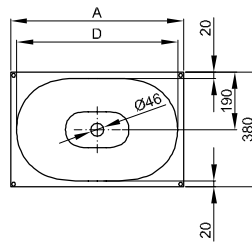

BetteComodo onderbouw

Aanbeveling voor kraan:

Voorsprong kraan: muurafstand x mm + ca. 150 mm vanaf achterzijde wastafel

Aanbeveling voor kraan:

Voorsprong kraan: afstand kraan x mm + ca. 150 mm vanaf achterzijde wastafel

Informatie

Voor onze wastafels raden wij de afvoerplug B580- aan met een verchromde of gekleurde geëmailleerde afvoerdeksel.

Leveringsomvang

Inclusief geluiddempende matten.

Design: Tesseraux + Partner

Afmeting

Bestelnr.	Maat in mm	A	D
A217	574 x 380 x 120	574	534
A218	774 x 380 x 120	774	734