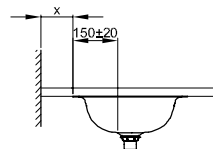

BetteComodo onderbouw

Aanbeveling voor kraan:

Voorsprong kraan: muurafstand x mm + ca. 150 mm vanaf achterzijde wastafel

Aanbeveling voor kraan:

Voorsprong kraan: afstand kraan x mm + ca. 150 mm vanaf achterzijde wastafel

Informatie

Voor onze wastafels raden wij de afvoerplug B580- aan met een verchromde of gekleurde geëmailleerde afvoerdeksel.

Leveringsomvang

Inclusief geluiddempende matten.

Design: Tesseraux + Partner

Afmeting

Bestelnr.	Maat in mm	A	D
A217	574 x 380 x 120	574	534
A218	774 x 380 x 120	774	734