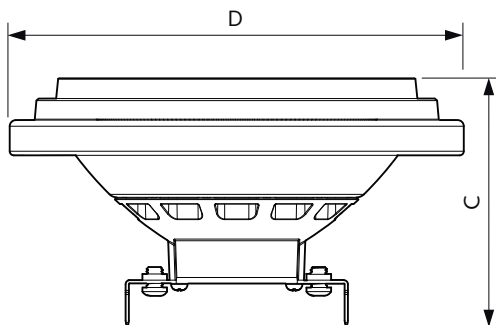

MASTER LEDspot ExpertColor AR111

Operationele temperatuur	
T-behuizing maximaal (nom.)	85 °C
Dimbaarheid en regelsystemen	
Dimbaar	Alleen met specifieke dimmers
Eigenschappen behuizing en afmetingen	
Lampafwerking	Helder
Lampvorm	AR111
Keurmerken en classificaties	
Energie-efficiëntielabel	G
Geschikt voor accentverlichting	Ja
Energieverbruik kWh/1.000 uur	15 kWh
EPREL-registratienummer	648257

EyeComfort	Ja
Productgegevens	
Productnaam voor bestelling	MAS ExpertColor 14.8-75W 930 AR111 24D
Volledige productnaam	MAS ExpertColor 14.8-75W 930 AR111 24D
Full EOC	871951433383300
Bestelcode	8719514333833
Materiaalnr. (12NC)	929003042802
Lokale code	33383300
Numerator - Aantal per pak	1
EAN/UPC - product/behuizing	8719514333833
Numerator - Dozen per buitendoos	6
EAN/UPC - Case	8719514333840

Maatschets

Product	D	C
MAS ExpertColor 14.8-75W 930 AR111 24D	111 mm	61 mm