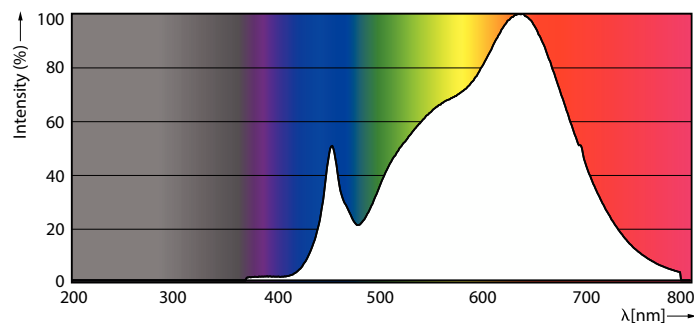

Fotometrische gegevens

Spectral Power Distribution Colour - MAS ExpertColor 14.8-75W 930 AR111 24D

Accent Lighting Spots - MAS ExpertColor 14.8-75W 930 AR111 24D