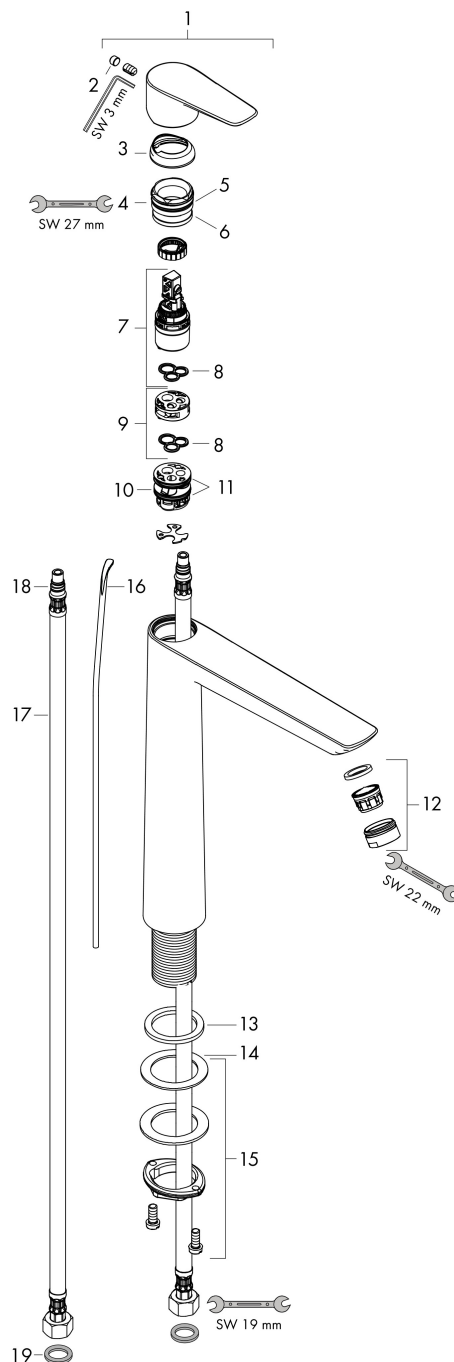

Merk	hansgrohe
Artikelnaam	Talis E ééngreeps wastafelmengkraan 240 met PopUp trekwaste
Art.nr.	71716140
Oppervlakte	Brushed Bronze
Netto prijs	449,02 EUR

Explosietekening voor bouwjaar: >07/19