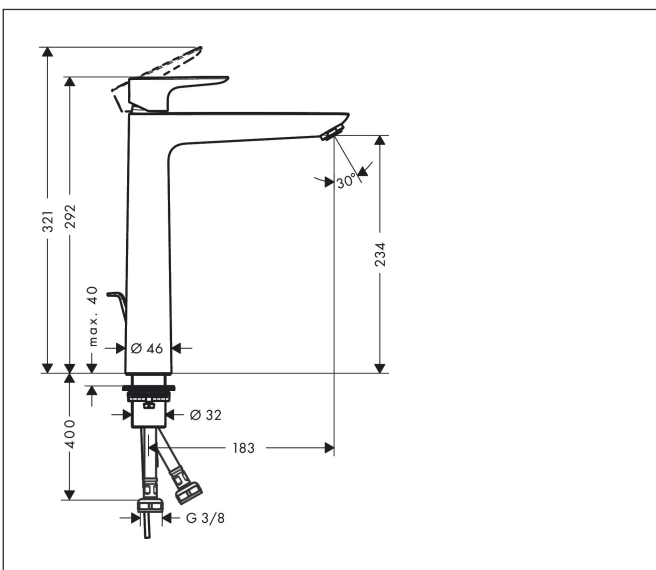

Merk hansgrohe  
 Artikelnaam **Talis E** ééngreeps wastafelmengkraan 240 met PopUp trekwaste  
 Art.nr. 71716140  
 Oppervlakte Brushed Bronze  
 Netto prijs 449,02 EUR

## Kenmerken

- ComfortZone: 240
- voorsprong uitloop 183 mm
- uitloophoogte: 234 mm
- greepvariant: rechte greep
- vaste uitloop
- straalsoort: normale straal
- maximale doorstroomhoeveelheid bij 3 bar: 5 l/min
- keramisch kardoes
- pop-up afvoergarnituur G 1 ¼
- materiaal afvoergarnituur: metaal
- inclusief extra lange hefboomarm 340 mm
- EU taxonomie: max 6l/min - draagt substantieel bij aan duurzaamheid

## Maat tekeningen

## Stroomschema

Merk	hansgrohe
Artikelnaam	<b>Talis E</b> ééngreeps wastafelmengkraan 240 met PopUp trekwaste
Art.nr.	71716140
Oppervlakte	Brushed Bronze
Netto prijs	449,02 EUR